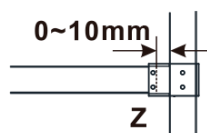

**Objednací kód:** ES1214

**Základné informácie**

**Značka:** Polysan

**Séria:** ESCA

**Rozmery**

**Šírka:** 1367 mm

**Výška:** 2100 mm

**Vlastnosti**

**Typ výplne:** Dymové sklo

**Úprava skla:** Antidrop

**Hrúbka skla:** 8 mm

**Hmotnosť / ks:** 70.0 kg

**Balenie:** 1 ks

**Záruka:** 3 roky

Technický list

MODEL	A,mm
ES1070/ES1170/ES1270/ES1370/ES1570	690-705
ES1080/ES1180/ES1280/ES1380/ES1580	790-805
ES1090/ES1190/ES1290/ES1390/ES1590	890-905
ES1010/ES1110/ES1210/ES1310/ES1510	990-1005
ES1011/ES1111/ES1211/ES1311/ES1511	1090-1105
ES1012/ES1112/ES1212/ES1312/ES1512	1190-1205
ES1013/ES1113/ES1213/ES1313/ES1513	1290-1305
ES1014/ES1114/ES1214/ES1314/ES1514	1390-1405
ES1015/ES1115/ES1215/ES1315/ES1515	1490-1505

MODEL	A,mm
ES1070/ES1170/ES1270/ES1370/ES1570	690~705
ES1080/ES1180/ES1280/ES1380/ES1580	790~805
ES1090/ES1190/ES1290/ES1390/ES1590	890~905
ES1010/ES1110/ES1210/ES1310/ES1510	990~1005
ES1011/ES1111/ES1211/ES1311/ES1511	1090~1105
ES1012/ES1112/ES1212/ES1312/ES1512	1190~1205
ES1013/ES1113/ES1213/ES1313/ES1513	1290~1305
ES1014/ES1114/ES1214/ES1314/ES1514	1390~1405
ES1015/ES1115/ES1215/ES1315/ES1515	1490~1505

MODEL	A,mm
ES1070/ES1170/ES1270/ES1370/ES1570	699
ES1080/ES1180/ES1280/ES1380/ES1580	799
ES1090/ES1190/ES1290/ES1390/ES1590	899
ES1010/ES1110/ES1210/ES1310/ES1510	999
ES1011/ES1111/ES1211/ES1311/ES1511	1099
ES1012/ES1112/ES1212/ES1312/ES1512	1199
ES1013/ES1113/ES1213/ES1313/ES1513	1299
ES1014/ES1114/ES1214/ES1314/ES1514	1399
ES1015/ES1115/ES1215/ES1315/ES1515	1499