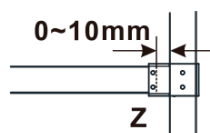

Objednací kód: ES1214

Základné informácie

Značka: Polysan

Séria: ESCA

Rozmery

Šírka: 1367 mm

Výška: 2100 mm

Vlastnosti

Typ výplne: Dymové sklo

Úprava skla: Antidrop

Hrúbka skla: 8 mm

Hmotnosť / ks: 70.0 kg

Balenie: 1 ks

Záruka: 3 roky

Technický list

| MODEL | A,mm |
|------------------------------------|-----------|
| ES1070/ES1170/ES1270/ES1370/ES1570 | 690-705 |
| ES1080/ES1180/ES1280/ES1380/ES1580 | 790-805 |
| ES1090/ES1190/ES1290/ES1390/ES1590 | 890-905 |
| ES1010/ES1110/ES1210/ES1310/ES1510 | 990-1005 |
| ES1011/ES1111/ES1211/ES1311/ES1511 | 1090-1105 |
| ES1012/ES1112/ES1212/ES1312/ES1512 | 1190-1205 |
| ES1013/ES1113/ES1213/ES1313/ES1513 | 1290-1305 |
| ES1014/ES1114/ES1214/ES1314/ES1514 | 1390-1405 |
| ES1015/ES1115/ES1215/ES1315/ES1515 | 1490-1505 |

| MODEL | A,mm |
|------------------------------------|-----------|
| ES1070/ES1170/ES1270/ES1370/ES1570 | 690~705 |
| ES1080/ES1180/ES1280/ES1380/ES1580 | 790~805 |
| ES1090/ES1190/ES1290/ES1390/ES1590 | 890~905 |
| ES1010/ES1110/ES1210/ES1310/ES1510 | 990~1005 |
| ES1011/ES1111/ES1211/ES1311/ES1511 | 1090~1105 |
| ES1012/ES1112/ES1212/ES1312/ES1512 | 1190~1205 |
| ES1013/ES1113/ES1213/ES1313/ES1513 | 1290~1305 |
| ES1014/ES1114/ES1214/ES1314/ES1514 | 1390~1405 |
| ES1015/ES1115/ES1215/ES1315/ES1515 | 1490~1505 |

| MODEL | A,mm |
|------------------------------------|------|
| ES1070/ES1170/ES1270/ES1370/ES1570 | 699 |
| ES1080/ES1180/ES1280/ES1380/ES1580 | 799 |
| ES1090/ES1190/ES1290/ES1390/ES1590 | 899 |
| ES1010/ES1110/ES1210/ES1310/ES1510 | 999 |
| ES1011/ES1111/ES1211/ES1311/ES1511 | 1099 |
| ES1012/ES1112/ES1212/ES1312/ES1512 | 1199 |
| ES1013/ES1113/ES1213/ES1313/ES1513 | 1299 |
| ES1014/ES1114/ES1214/ES1314/ES1514 | 1399 |
| ES1015/ES1115/ES1215/ES1315/ES1515 | 1499 |