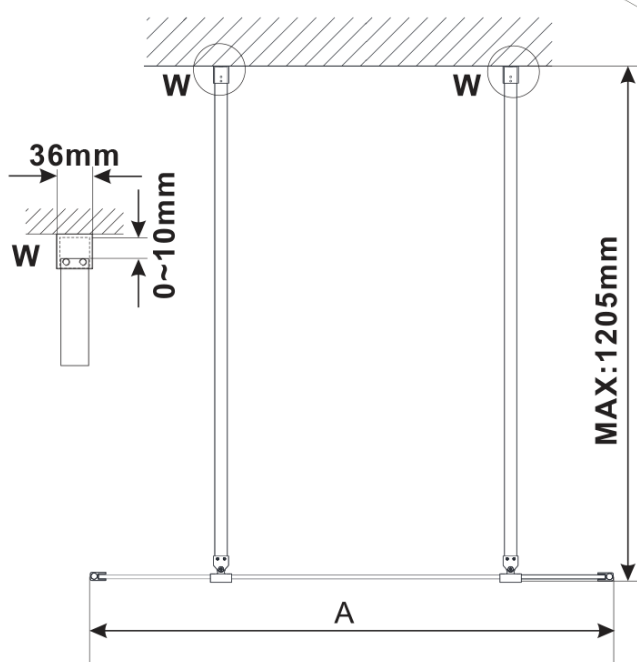

Objednací kód: ES1214

Základné informácie

Značka: Polysan

Séria: ESCA

Rozmery

Šírka: 1367 mm

Výška: 2100 mm

Vlastnosti

Typ výplne: Dymové sklo

Úprava skla: Antidrop

Hrúbka skla: 8 mm

Hmotnosť / ks: 70.0 kg

Balenie: 1 ks

Záruka: 3 roky

Technický list

| MODEL | A,mm |
|------------------------------------|-----------|
| ES1070/ES1170/ES1270/ES1370/ES1570 | 690-705 |
| ES1080/ES1180/ES1280/ES1380/ES1580 | 790-805 |
| ES1090/ES1190/ES1290/ES1390/ES1590 | 890-905 |
| ES1010/ES1110/ES1210/ES1310/ES1510 | 990-1005 |
| ES1011/ES1111/ES1211/ES1311/ES1511 | 1090-1105 |
| ES1012/ES1112/ES1212/ES1312/ES1512 | 1190-1205 |
| ES1013/ES1113/ES1213/ES1313/ES1513 | 1290-1305 |
| ES1014/ES1114/ES1214/ES1314/ES1514 | 1390-1405 |
| ES1015/ES1115/ES1215/ES1315/ES1515 | 1490-1505 |

| MODEL | A,mm |
|------------------------------------|-----------|
| ES1070/ES1170/ES1270/ES1370/ES1570 | 690~705 |
| ES1080/ES1180/ES1280/ES1380/ES1580 | 790~805 |
| ES1090/ES1190/ES1290/ES1390/ES1590 | 890~905 |
| ES1010/ES1110/ES1210/ES1310/ES1510 | 990~1005 |
| ES1011/ES1111/ES1211/ES1311/ES1511 | 1090~1105 |
| ES1012/ES1112/ES1212/ES1312/ES1512 | 1190~1205 |
| ES1013/ES1113/ES1213/ES1313/ES1513 | 1290~1305 |
| ES1014/ES1114/ES1214/ES1314/ES1514 | 1390~1405 |
| ES1015/ES1115/ES1215/ES1315/ES1515 | 1490~1505 |

| MODEL | A,mm |
|------------------------------------|------|
| ES1070/ES1170/ES1270/ES1370/ES1570 | 699 |
| ES1080/ES1180/ES1280/ES1380/ES1580 | 799 |
| ES1090/ES1190/ES1290/ES1390/ES1590 | 899 |
| ES1010/ES1110/ES1210/ES1310/ES1510 | 999 |
| ES1011/ES1111/ES1211/ES1311/ES1511 | 1099 |
| ES1012/ES1112/ES1212/ES1312/ES1512 | 1199 |
| ES1013/ES1113/ES1213/ES1313/ES1513 | 1299 |
| ES1014/ES1114/ES1214/ES1314/ES1514 | 1399 |
| ES1015/ES1115/ES1215/ES1315/ES1515 | 1499 |