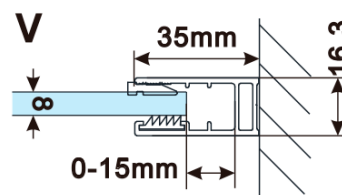

Objednací kód: ES1214

Základné informácie

Značka: Polysan

Séria: ESCA

Rozmery

Šírka: 1367 mm

Výška: 2100 mm

Vlastnosti

Typ výplne: Dymové sklo

Úprava skla: Antidrop

Hrúbka skla: 8 mm

Hmotnosť / ks: 70.0 kg

Balenie: 1 ks

Záruka: 3 roky

Technický list

| MODEL | A,mm |
|------------------------------------|-----------|
| ES1070/ES1170/ES1270/ES1370/ES1570 | 690-705 |
| ES1080/ES1180/ES1280/ES1380/ES1580 | 790-805 |
| ES1090/ES1190/ES1290/ES1390/ES1590 | 890-905 |
| ES1010/ES1110/ES1210/ES1310/ES1510 | 990-1005 |
| ES1011/ES1111/ES1211/ES1311/ES1511 | 1090-1105 |
| ES1012/ES1112/ES1212/ES1312/ES1512 | 1190-1205 |
| ES1013/ES1113/ES1213/ES1313/ES1513 | 1290-1305 |
| ES1014/ES1114/ES1214/ES1314/ES1514 | 1390-1405 |
| ES1015/ES1115/ES1215/ES1315/ES1515 | 1490-1505 |

| MODEL | A,mm |
|------------------------------------|-----------|
| ES1070/ES1170/ES1270/ES1370/ES1570 | 690~705 |
| ES1080/ES1180/ES1280/ES1380/ES1580 | 790~805 |
| ES1090/ES1190/ES1290/ES1390/ES1590 | 890~905 |
| ES1010/ES1110/ES1210/ES1310/ES1510 | 990~1005 |
| ES1011/ES1111/ES1211/ES1311/ES1511 | 1090~1105 |
| ES1012/ES1112/ES1212/ES1312/ES1512 | 1190~1205 |
| ES1013/ES1113/ES1213/ES1313/ES1513 | 1290~1305 |
| ES1014/ES1114/ES1214/ES1314/ES1514 | 1390~1405 |
| ES1015/ES1115/ES1215/ES1315/ES1515 | 1490~1505 |

| MODEL | A,mm |
|------------------------------------|------|
| ES1070/ES1170/ES1270/ES1370/ES1570 | 699 |
| ES1080/ES1180/ES1280/ES1380/ES1580 | 799 |
| ES1090/ES1190/ES1290/ES1390/ES1590 | 899 |
| ES1010/ES1110/ES1210/ES1310/ES1510 | 999 |
| ES1011/ES1111/ES1211/ES1311/ES1511 | 1099 |
| ES1012/ES1112/ES1212/ES1312/ES1512 | 1199 |
| ES1013/ES1113/ES1213/ES1313/ES1513 | 1299 |
| ES1014/ES1114/ES1214/ES1314/ES1514 | 1399 |
| ES1015/ES1115/ES1215/ES1315/ES1515 | 1499 |