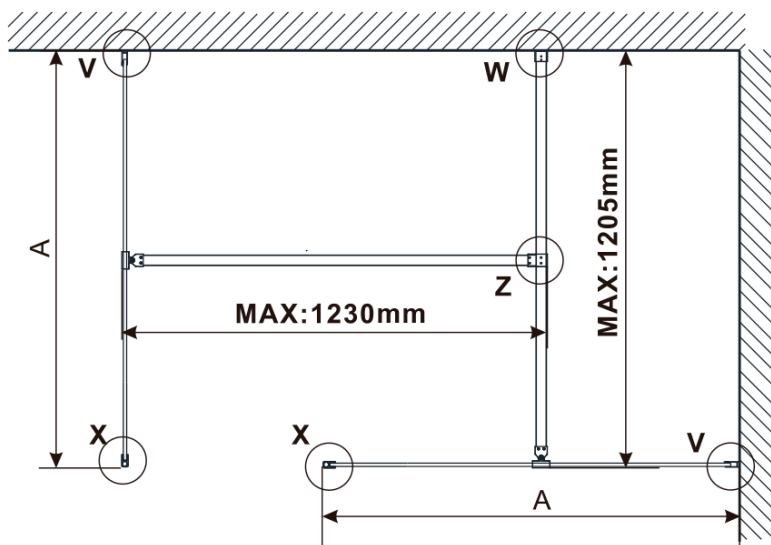

Objednací kód: ES1214

Základné informácie

Značka: Polysan

Séria: ESCA

Rozmery

Šírka: 1367 mm

Výška: 2100 mm

Vlastnosti

Typ výplne: Dymové sklo

Úprava skla: Antidrop

Hrúbka skla: 8 mm

Hmotnosť / ks: 70.0 kg

Balenie: 1 ks

Záruka: 3 roky

Technický list

| MODEL | A,mm |
|------------------------------------|-----------|
| ES1070/ES1170/ES1270/ES1370/ES1570 | 690-705 |
| ES1080/ES1180/ES1280/ES1380/ES1580 | 790-805 |
| ES1090/ES1190/ES1290/ES1390/ES1590 | 890-905 |
| ES1010/ES1110/ES1210/ES1310/ES1510 | 990-1005 |
| ES1011/ES1111/ES1211/ES1311/ES1511 | 1090-1105 |
| ES1012/ES1112/ES1212/ES1312/ES1512 | 1190-1205 |
| ES1013/ES1113/ES1213/ES1313/ES1513 | 1290-1305 |
| ES1014/ES1114/ES1214/ES1314/ES1514 | 1390-1405 |
| ES1015/ES1115/ES1215/ES1315/ES1515 | 1490-1505 |

| MODEL | A,mm |
|------------------------------------|-----------|
| ES1070/ES1170/ES1270/ES1370/ES1570 | 690~705 |
| ES1080/ES1180/ES1280/ES1380/ES1580 | 790~805 |
| ES1090/ES1190/ES1290/ES1390/ES1590 | 890~905 |
| ES1010/ES1110/ES1210/ES1310/ES1510 | 990~1005 |
| ES1011/ES1111/ES1211/ES1311/ES1511 | 1090~1105 |
| ES1012/ES1112/ES1212/ES1312/ES1512 | 1190~1205 |
| ES1013/ES1113/ES1213/ES1313/ES1513 | 1290~1305 |
| ES1014/ES1114/ES1214/ES1314/ES1514 | 1390~1405 |
| ES1015/ES1115/ES1215/ES1315/ES1515 | 1490~1505 |

| MODEL | A,mm |
|------------------------------------|------|
| ES1070/ES1170/ES1270/ES1370/ES1570 | 699 |
| ES1080/ES1180/ES1280/ES1380/ES1580 | 799 |
| ES1090/ES1190/ES1290/ES1390/ES1590 | 899 |
| ES1010/ES1110/ES1210/ES1310/ES1510 | 999 |
| ES1011/ES1111/ES1211/ES1311/ES1511 | 1099 |
| ES1012/ES1112/ES1212/ES1312/ES1512 | 1199 |
| ES1013/ES1113/ES1213/ES1313/ES1513 | 1299 |
| ES1014/ES1114/ES1214/ES1314/ES1514 | 1399 |
| ES1015/ES1115/ES1215/ES1315/ES1515 | 1499 |