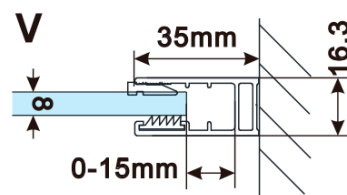

Objednací kód: ES1214

Základné informácie

Značka: Polysan

Séria: ESCA

Rozmery

Šírka: 1367 mm

Výška: 2100 mm

Vlastnosti

Typ výplne: Dymové sklo

Úprava skla: Antidrop

Hrúbka skla: 8 mm

Hmotnosť / ks: 70.0 kg

Balenie: 1 ks

Záruka: 3 roky

Technický list

MODEL	A,mm
ES1070/ES1170/ES1270/ES1370/ES1570	690-705
ES1080/ES1180/ES1280/ES1380/ES1580	790-805
ES1090/ES1190/ES1290/ES1390/ES1590	890-905
ES1010/ES1110/ES1210/ES1310/ES1510	990-1005
ES1011/ES1111/ES1211/ES1311/ES1511	1090-1105
ES1012/ES1112/ES1212/ES1312/ES1512	1190-1205
ES1013/ES1113/ES1213/ES1313/ES1513	1290-1305
ES1014/ES1114/ES1214/ES1314/ES1514	1390-1405
ES1015/ES1115/ES1215/ES1315/ES1515	1490-1505

MODEL	A,mm
ES1070/ES1170/ES1270/ES1370/ES1570	690~705
ES1080/ES1180/ES1280/ES1380/ES1580	790~805
ES1090/ES1190/ES1290/ES1390/ES1590	890~905
ES1010/ES1110/ES1210/ES1310/ES1510	990~1005
ES1011/ES1111/ES1211/ES1311/ES1511	1090~1105
ES1012/ES1112/ES1212/ES1312/ES1512	1190~1205
ES1013/ES1113/ES1213/ES1313/ES1513	1290~1305
ES1014/ES1114/ES1214/ES1314/ES1514	1390~1405
ES1015/ES1115/ES1215/ES1315/ES1515	1490~1505

MODEL	A,mm
ES1070/ES1170/ES1270/ES1370/ES1570	699
ES1080/ES1180/ES1280/ES1380/ES1580	799
ES1090/ES1190/ES1290/ES1390/ES1590	899
ES1010/ES1110/ES1210/ES1310/ES1510	999
ES1011/ES1111/ES1211/ES1311/ES1511	1099
ES1012/ES1112/ES1212/ES1312/ES1512	1199
ES1013/ES1113/ES1213/ES1313/ES1513	1299
ES1014/ES1114/ES1214/ES1314/ES1514	1399
ES1015/ES1115/ES1215/ES1315/ES1515	1499