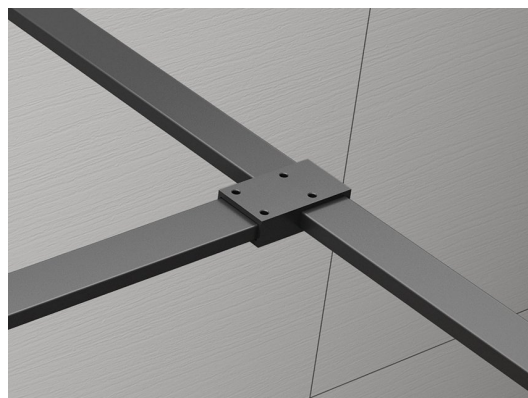

Objednací kód: ES7525

Základné informácie

Značka: Polysan

Séria: ESCA

Vlastnosti

Farba profilu: Čierna mat

Hmotnosť / ks: 0.5 kg

Balenie: 1 ks

Záruka: 3 roky