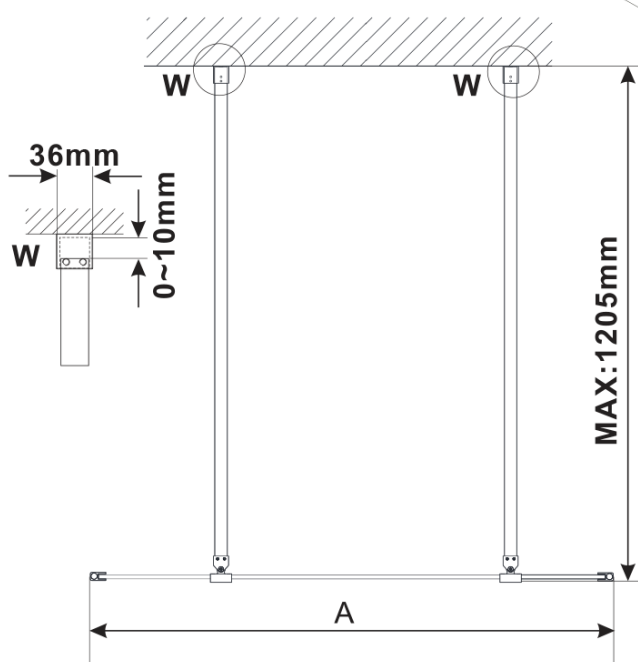

Objednací kód: ES1315

Základné informácie

Značka: Polysan

Séria: ESCA

Rozmery

Šírka: 1500 mm

Výška: 2100 mm

Vlastnosti

Typ výplne: Flute sklo

Úprava skla: Antidrop

Hrúbka skla: 8 mm

Hmotnosť / ks: 38.0 kg

Balenie: 1 ks

Záruka: 3 roky

Technický list

MODEL	A,mm
ES1070/ES1170/ES1270/ES1370/ES1570	690-705
ES1080/ES1180/ES1280/ES1380/ES1580	790-805
ES1090/ES1190/ES1290/ES1390/ES1590	890-905
ES1010/ES1110/ES1210/ES1310/ES1510	990-1005
ES1011/ES1111/ES1211/ES1311/ES1511	1090-1105
ES1012/ES1112/ES1212/ES1312/ES1512	1190-1205
ES1013/ES1113/ES1213/ES1313/ES1513	1290-1305
ES1014/ES1114/ES1214/ES1314/ES1514	1390-1405
ES1015/ES1115/ES1215/ES1315/ES1515	1490-1505

MODEL	A,mm
ES1070/ES1170/ES1270/ES1370/ES1570	690~705
ES1080/ES1180/ES1280/ES1380/ES1580	790~805
ES1090/ES1190/ES1290/ES1390/ES1590	890~905
ES1010/ES1110/ES1210/ES1310/ES1510	990~1005
ES1011/ES1111/ES1211/ES1311/ES1511	1090~1105
ES1012/ES1112/ES1212/ES1312/ES1512	1190~1205
ES1013/ES1113/ES1213/ES1313/ES1513	1290~1305
ES1014/ES1114/ES1214/ES1314/ES1514	1390~1405
ES1015/ES1115/ES1215/ES1315/ES1515	1490~1505

MODEL	A,mm
ES1070/ES1170/ES1270/ES1370/ES1570	699
ES1080/ES1180/ES1280/ES1380/ES1580	799
ES1090/ES1190/ES1290/ES1390/ES1590	899
ES1010/ES1110/ES1210/ES1310/ES1510	999
ES1011/ES1111/ES1211/ES1311/ES1511	1099
ES1012/ES1112/ES1212/ES1312/ES1512	1199
ES1013/ES1113/ES1213/ES1313/ES1513	1299
ES1014/ES1114/ES1214/ES1314/ES1514	1399
ES1015/ES1115/ES1215/ES1315/ES1515	1499