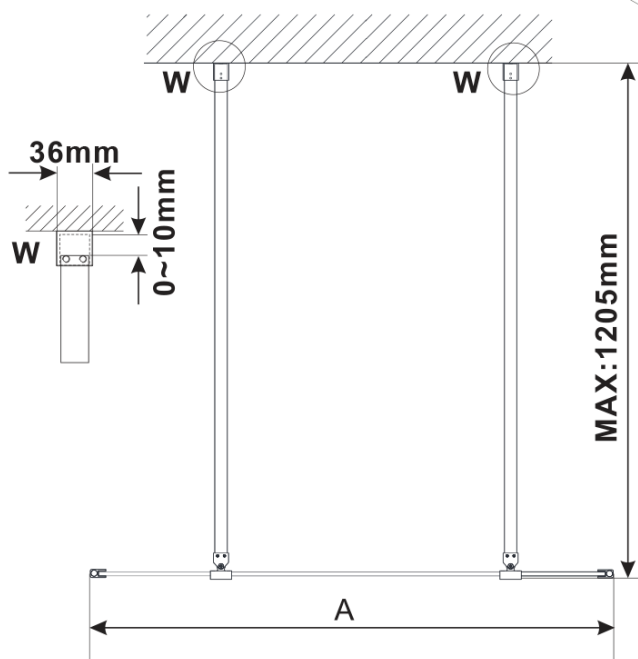

Objednací kód: ES1315

Základné informácie

Značka: Polysan

Séria: ESCA

Rozmery

Šírka: 1467 mm

Výška: 2100 mm

Vlastnosti

Typ výplne: Flute sklo

Úprava skla: Antidrop

Hrúbka skla: 8 mm

Hmotnosť / ks: 38.0 kg

Balenie: 1 ks

Záruka: 3 roky

Technický list

MODEL	A,mm
ES1070/ES1170/ES1270/ES1370/ES1570	690~705
ES1080/ES1180/ES1280/ES1380/ES1580	790~805
ES1090/ES1190/ES1290/ES1390/ES1590	890~905
ES1010/ES1110/ES1210/ES1310/ES1510	990~1005
ES1011/ES1111/ES1211/ES1311/ES1511	1090~1105
ES1012/ES1112/ES1212/ES1312/ES1512	1190~1205
ES1013/ES1113/ES1213/ES1313/ES1513	1290~1305
ES1014/ES1114/ES1214/ES1314/ES1514	1390~1405
ES1015/ES1115/ES1215/ES1315/ES1515	1490~1505

MODEL	A,mm
ES1070/ES1170/ES1270/ES1370/ES1570	690~705
ES1080/ES1180/ES1280/ES1380/ES1580	790~805
ES1090/ES1190/ES1290/ES1390/ES1590	890~905
ES1010/ES1110/ES1210/ES1310/ES1510	990~1005
ES1011/ES1111/ES1211/ES1311/ES1511	1090~1105
ES1012/ES1112/ES1212/ES1312/ES1512	1190~1205
ES1013/ES1113/ES1213/ES1313/ES1513	1290~1305
ES1014/ES1114/ES1214/ES1314/ES1514	1390~1405
ES1015/ES1115/ES1215/ES1315/ES1515	1490~1505

MODEL	A,mm
ES1070/ES1170/ES1270/ES1370/ES1570	699
ES1080/ES1180/ES1280/ES1380/ES1580	799
ES1090/ES1190/ES1290/ES1390/ES1590	899
ES1010/ES1110/ES1210/ES1310/ES1510	999
ES1011/ES1111/ES1211/ES1311/ES1511	1099
ES1012/ES1112/ES1212/ES1312/ES1512	1199
ES1013/ES1113/ES1213/ES1313/ES1513	1299
ES1014/ES1114/ES1214/ES1314/ES1514	1399
ES1015/ES1115/ES1215/ES1315/ES1515	1499