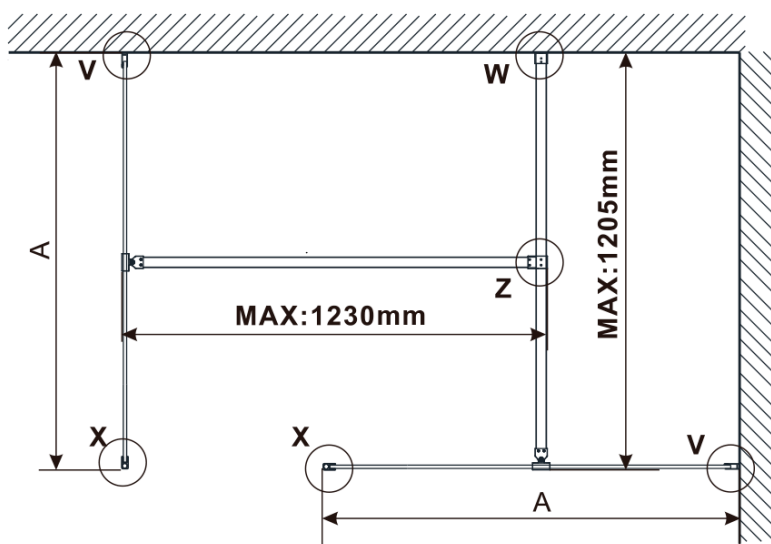

**Objednací kód:** ES1315

**Základné informácie**

**Značka:** Polysan

**Séria:** ESCA

**Rozmery**

**Šírka:** 1467 mm

**Výška:** 2100 mm

**Vlastnosti**

**Typ výplne:** Flute sklo

**Úprava skla:** Antidrop

**Hrúbka skla:** 8 mm

**Hmotnosť / ks:** 38.0 kg

**Balenie:** 1 ks

**Záruka:** 3 roky

Technický list

MODEL	A,mm
ES1070/ES1170/ES1270/ES1370/ES1570	690-705
ES1080/ES1180/ES1280/ES1380/ES1580	790-805
ES1090/ES1190/ES1290/ES1390/ES1590	890-905
ES1010/ES1110/ES1210/ES1310/ES1510	990-1005
ES1011/ES1111/ES1211/ES1311/ES1511	1090-1105
ES1012/ES1112/ES1212/ES1312/ES1512	1190-1205
ES1013/ES1113/ES1213/ES1313/ES1513	1290-1305
ES1014/ES1114/ES1214/ES1314/ES1514	1390-1405
ES1015/ES1115/ES1215/ES1315/ES1515	1490-1505

MODEL	A,mm
ES1070/ES1170/ES1270/ES1370/ES1570	690~705
ES1080/ES1180/ES1280/ES1380/ES1580	790~805
ES1090/ES1190/ES1290/ES1390/ES1590	890~905
ES1010/ES1110/ES1210/ES1310/ES1510	990~1005
ES1011/ES1111/ES1211/ES1311/ES1511	1090~1105
ES1012/ES1112/ES1212/ES1312/ES1512	1190~1205
ES1013/ES1113/ES1213/ES1313/ES1513	1290~1305
ES1014/ES1114/ES1214/ES1314/ES1514	1390~1405
ES1015/ES1115/ES1215/ES1315/ES1515	1490~1505

MODEL	A,mm
ES1070/ES1170/ES1270/ES1370/ES1570	699
ES1080/ES1180/ES1280/ES1380/ES1580	799
ES1090/ES1190/ES1290/ES1390/ES1590	899
ES1010/ES1110/ES1210/ES1310/ES1510	999
ES1011/ES1111/ES1211/ES1311/ES1511	1099
ES1012/ES1112/ES1212/ES1312/ES1512	1199
ES1013/ES1113/ES1213/ES1313/ES1513	1299
ES1014/ES1114/ES1214/ES1314/ES1514	1399
ES1015/ES1115/ES1215/ES1315/ES1515	1499