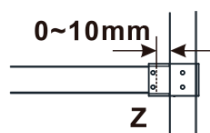

**Objednací kód:** ES1315

**Základné informácie**

**Značka:** Polysan

**Séria:** ESCA

**Rozmery**

**Šírka:** 1467 mm

**Výška:** 2100 mm

**Vlastnosti**

**Typ výplne:** Flute sklo

**Úprava skla:** Antidrop

**Hrúbka skla:** 8 mm

**Hmotnosť / ks:** 38.0 kg

**Balenie:** 1 ks

**Záruka:** 3 roky

Technický list

MODEL	A,mm
ES1070/ES1170/ES1270/ES1370/ES1570	690-705
ES1080/ES1180/ES1280/ES1380/ES1580	790-805
ES1090/ES1190/ES1290/ES1390/ES1590	890-905
ES1010/ES1110/ES1210/ES1310/ES1510	990-1005
ES1011/ES1111/ES1211/ES1311/ES1511	1090-1105
ES1012/ES1112/ES1212/ES1312/ES1512	1190-1205
ES1013/ES1113/ES1213/ES1313/ES1513	1290-1305
ES1014/ES1114/ES1214/ES1314/ES1514	1390-1405
ES1015/ES1115/ES1215/ES1315/ES1515	1490-1505

MODEL	A,mm
ES1070/ES1170/ES1270/ES1370/ES1570	690~705
ES1080/ES1180/ES1280/ES1380/ES1580	790~805
ES1090/ES1190/ES1290/ES1390/ES1590	890~905
ES1010/ES1110/ES1210/ES1310/ES1510	990~1005
ES1011/ES1111/ES1211/ES1311/ES1511	1090~1105
ES1012/ES1112/ES1212/ES1312/ES1512	1190~1205
ES1013/ES1113/ES1213/ES1313/ES1513	1290~1305
ES1014/ES1114/ES1214/ES1314/ES1514	1390~1405
ES1015/ES1115/ES1215/ES1315/ES1515	1490~1505

MODEL	A,mm
ES1070/ES1170/ES1270/ES1370/ES1570	699
ES1080/ES1180/ES1280/ES1380/ES1580	799
ES1090/ES1190/ES1290/ES1390/ES1590	899
ES1010/ES1110/ES1210/ES1310/ES1510	999
ES1011/ES1111/ES1211/ES1311/ES1511	1099
ES1012/ES1112/ES1212/ES1312/ES1512	1199
ES1013/ES1113/ES1213/ES1313/ES1513	1299
ES1014/ES1114/ES1214/ES1314/ES1514	1399
ES1015/ES1115/ES1215/ES1315/ES1515	1499