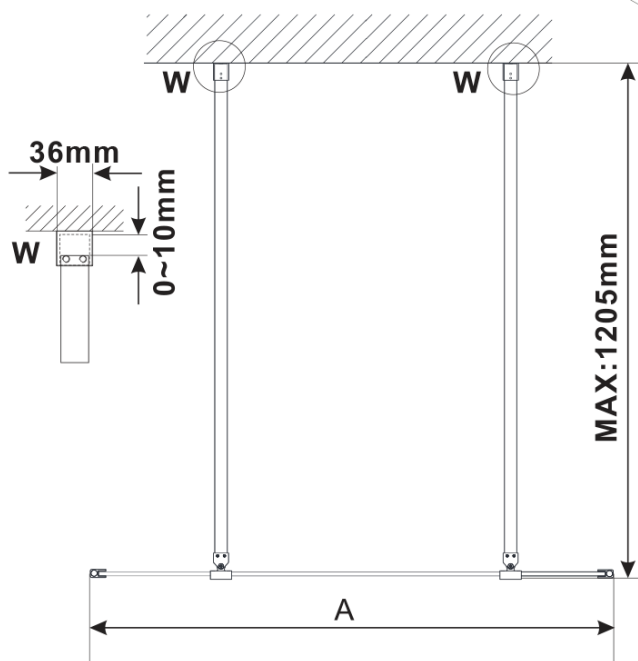

**Objednací kód:** ES1315

**Základné informácie**

**Značka:** Polysan

**Séria:** ESCA

**Rozmery**

**Šírka:** 1467 mm

**Výška:** 2100 mm

**Vlastnosti**

**Typ výplne:** Flute sklo

**Úprava skla:** Antidrop

**Hrúbka skla:** 8 mm

**Hmotnosť / ks:** 38.0 kg

**Balenie:** 1 ks

**Záruka:** 3 roky

Technický list

MODEL	A,mm
ES1070/ES1170/ES1270/ES1370/ES1570	690-705
ES1080/ES1180/ES1280/ES1380/ES1580	790-805
ES1090/ES1190/ES1290/ES1390/ES1590	890-905
ES1010/ES1110/ES1210/ES1310/ES1510	990-1005
ES1011/ES1111/ES1211/ES1311/ES1511	1090-1105
ES1012/ES1112/ES1212/ES1312/ES1512	1190-1205
ES1013/ES1113/ES1213/ES1313/ES1513	1290-1305
ES1014/ES1114/ES1214/ES1314/ES1514	1390-1405
ES1015/ES1115/ES1215/ES1315/ES1515	1490-1505

MODEL	A,mm
ES1070/ES1170/ES1270/ES1370/ES1570	690~705
ES1080/ES1180/ES1280/ES1380/ES1580	790~805
ES1090/ES1190/ES1290/ES1390/ES1590	890~905
ES1010/ES1110/ES1210/ES1310/ES1510	990~1005
ES1011/ES1111/ES1211/ES1311/ES1511	1090~1105
ES1012/ES1112/ES1212/ES1312/ES1512	1190~1205
ES1013/ES1113/ES1213/ES1313/ES1513	1290~1305
ES1014/ES1114/ES1214/ES1314/ES1514	1390~1405
ES1015/ES1115/ES1215/ES1315/ES1515	1490~1505

MODEL	A,mm
ES1070/ES1170/ES1270/ES1370/ES1570	699
ES1080/ES1180/ES1280/ES1380/ES1580	799
ES1090/ES1190/ES1290/ES1390/ES1590	899
ES1010/ES1110/ES1210/ES1310/ES1510	999
ES1011/ES1111/ES1211/ES1311/ES1511	1099
ES1012/ES1112/ES1212/ES1312/ES1512	1199
ES1013/ES1113/ES1213/ES1313/ES1513	1299
ES1014/ES1114/ES1214/ES1314/ES1514	1399
ES1015/ES1115/ES1215/ES1315/ES1515	1499