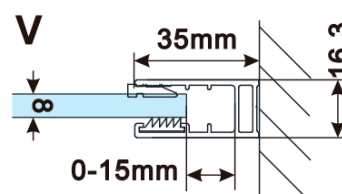

**Objednací kód:** ES1315

**Základné informácie**

**Značka:** Polysan

**Séria:** ESCA

**Rozmery**

**Šírka:** 1467 mm

**Výška:** 2100 mm

**Vlastnosti**

**Typ výplne:** Flute sklo

**Úprava skla:** Antidrop

**Hrúbka skla:** 8 mm

**Hmotnosť / ks:** 38.0 kg

**Balenie:** 1 ks

**Záruka:** 3 roky

Technický list

MODEL	A,mm
ES1070/ES1170/ES1270/ES1370/ES1570	690-705
ES1080/ES1180/ES1280/ES1380/ES1580	790-805
ES1090/ES1190/ES1290/ES1390/ES1590	890-905
ES1010/ES1110/ES1210/ES1310/ES1510	990-1005
ES1011/ES1111/ES1211/ES1311/ES1511	1090-1105
ES1012/ES1112/ES1212/ES1312/ES1512	1190-1205
ES1013/ES1113/ES1213/ES1313/ES1513	1290-1305
ES1014/ES1114/ES1214/ES1314/ES1514	1390-1405
ES1015/ES1115/ES1215/ES1315/ES1515	1490-1505

MODEL	A,mm
ES1070/ES1170/ES1270/ES1370/ES1570	690~705
ES1080/ES1180/ES1280/ES1380/ES1580	790~805
ES1090/ES1190/ES1290/ES1390/ES1590	890~905
ES1010/ES1110/ES1210/ES1310/ES1510	990~1005
ES1011/ES1111/ES1211/ES1311/ES1511	1090~1105
ES1012/ES1112/ES1212/ES1312/ES1512	1190~1205
ES1013/ES1113/ES1213/ES1313/ES1513	1290~1305
ES1014/ES1114/ES1214/ES1314/ES1514	1390~1405
ES1015/ES1115/ES1215/ES1315/ES1515	1490~1505

MODEL	A,mm
ES1070/ES1170/ES1270/ES1370/ES1570	699
ES1080/ES1180/ES1280/ES1380/ES1580	799
ES1090/ES1190/ES1290/ES1390/ES1590	899
ES1010/ES1110/ES1210/ES1310/ES1510	999
ES1011/ES1111/ES1211/ES1311/ES1511	1099
ES1012/ES1112/ES1212/ES1312/ES1512	1199
ES1013/ES1113/ES1213/ES1313/ES1513	1299
ES1014/ES1114/ES1214/ES1314/ES1514	1399
ES1015/ES1115/ES1215/ES1315/ES1515	1499