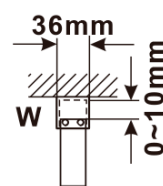

**Objednací kód:** ES1315

**Základné informácie**

**Značka:** Polysan

**Séria:** ESCA

**Rozmery**

**Šírka:** 1467 mm

**Výška:** 2100 mm

**Vlastnosti**

**Typ výplne:** Flute sklo

**Úprava skla:** Antidrop

**Hrúbka skla:** 8 mm

**Hmotnosť / ks:** 38.0 kg

**Balenie:** 1 ks

**Záruka:** 3 roky

Technický list

MODEL	A,mm
ES1070/ES1170/ES1270/ES1370/ES1570	690-705
ES1080/ES1180/ES1280/ES1380/ES1580	790-805
ES1090/ES1190/ES1290/ES1390/ES1590	890-905
ES1010/ES1110/ES1210/ES1310/ES1510	990-1005
ES1011/ES1111/ES1211/ES1311/ES1511	1090-1105
ES1012/ES1112/ES1212/ES1312/ES1512	1190-1205
ES1013/ES1113/ES1213/ES1313/ES1513	1290-1305
ES1014/ES1114/ES1214/ES1314/ES1514	1390-1405
ES1015/ES1115/ES1215/ES1315/ES1515	1490-1505

MODEL	A,mm
ES1070/ES1170/ES1270/ES1370/ES1570	690~705
ES1080/ES1180/ES1280/ES1380/ES1580	790~805
ES1090/ES1190/ES1290/ES1390/ES1590	890~905
ES1010/ES1110/ES1210/ES1310/ES1510	990~1005
ES1011/ES1111/ES1211/ES1311/ES1511	1090~1105
ES1012/ES1112/ES1212/ES1312/ES1512	1190~1205
ES1013/ES1113/ES1213/ES1313/ES1513	1290~1305
ES1014/ES1114/ES1214/ES1314/ES1514	1390~1405
ES1015/ES1115/ES1215/ES1315/ES1515	1490~1505

MODEL	A,mm
ES1070/ES1170/ES1270/ES1370/ES1570	699
ES1080/ES1180/ES1280/ES1380/ES1580	799
ES1090/ES1190/ES1290/ES1390/ES1590	899
ES1010/ES1110/ES1210/ES1310/ES1510	999
ES1011/ES1111/ES1211/ES1311/ES1511	1099
ES1012/ES1112/ES1212/ES1312/ES1512	1199
ES1013/ES1113/ES1213/ES1313/ES1513	1299
ES1014/ES1114/ES1214/ES1314/ES1514	1399
ES1015/ES1115/ES1215/ES1315/ES1515	1499