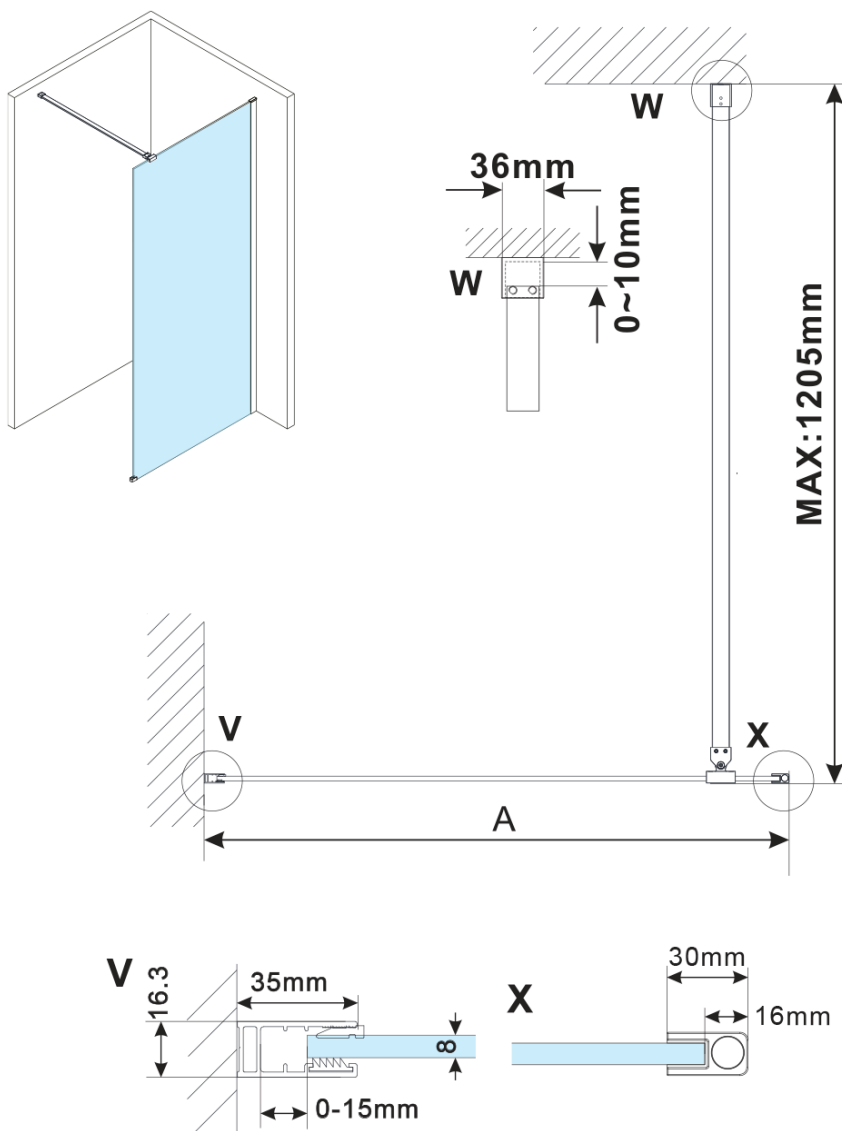

**Objednací kód:** ES1315

**Základné informácie**

**Značka:** Polysan

**Séria:** ESCA

**Rozmery**

**Šírka:** 1467 mm

**Výška:** 2100 mm

**Vlastnosti**

**Typ výplne:** Flute sklo

**Úprava skla:** Antidrop

**Hrúbka skla:** 8 mm

**Hmotnosť / ks:** 38.0 kg

**Balenie:** 1 ks

**Záruka:** 3 roky

Technický list

MODEL	A,mm
ES1070/ES1170/ES1270/ES1370/ES1570	690-705
ES1080/ES1180/ES1280/ES1380/ES1580	790-805
ES1090/ES1190/ES1290/ES1390/ES1590	890-905
ES1010/ES1110/ES1210/ES1310/ES1510	990-1005
ES1011/ES1111/ES1211/ES1311/ES1511	1090-1105
ES1012/ES1112/ES1212/ES1312/ES1512	1190-1205
ES1013/ES1113/ES1213/ES1313/ES1513	1290-1305
ES1014/ES1114/ES1214/ES1314/ES1514	1390-1405
ES1015/ES1115/ES1215/ES1315/ES1515	1490-1505

MODEL	A,mm
ES1070/ES1170/ES1270/ES1370/ES1570	690~705
ES1080/ES1180/ES1280/ES1380/ES1580	790~805
ES1090/ES1190/ES1290/ES1390/ES1590	890~905
ES1010/ES1110/ES1210/ES1310/ES1510	990~1005
ES1011/ES1111/ES1211/ES1311/ES1511	1090~1105
ES1012/ES1112/ES1212/ES1312/ES1512	1190~1205
ES1013/ES1113/ES1213/ES1313/ES1513	1290~1305
ES1014/ES1114/ES1214/ES1314/ES1514	1390~1405
ES1015/ES1115/ES1215/ES1315/ES1515	1490~1505

MODEL	A,mm
ES1070/ES1170/ES1270/ES1370/ES1570	699
ES1080/ES1180/ES1280/ES1380/ES1580	799
ES1090/ES1190/ES1290/ES1390/ES1590	899
ES1010/ES1110/ES1210/ES1310/ES1510	999
ES1011/ES1111/ES1211/ES1311/ES1511	1099
ES1012/ES1112/ES1212/ES1312/ES1512	1199
ES1013/ES1113/ES1213/ES1313/ES1513	1299
ES1014/ES1114/ES1214/ES1314/ES1514	1399
ES1015/ES1115/ES1215/ES1315/ES1515	1499