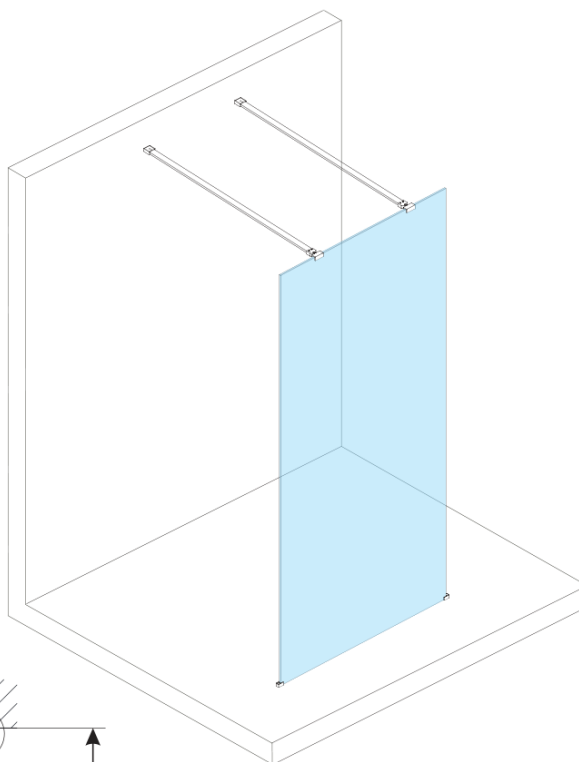

**Objednací kód:** ES1315

**Základné informácie**

**Značka:** Polysan

**Séria:** ESCA

**Rozmery**

**Šírka:** 1467 mm

**Výška:** 2100 mm

**Vlastnosti**

**Typ výplne:** Flute sklo

**Úprava skla:** Antidrop

**Hrúbka skla:** 8 mm

**Hmotnosť / ks:** 38.0 kg

**Balenie:** 1 ks

**Záruka:** 3 roky

Technický list

MODEL	A,mm
ES1070/ES1170/ES1270/ES1370/ES1570	690-705
ES1080/ES1180/ES1280/ES1380/ES1580	790-805
ES1090/ES1190/ES1290/ES1390/ES1590	890-905
ES1010/ES1110/ES1210/ES1310/ES1510	990-1005
ES1011/ES1111/ES1211/ES1311/ES1511	1090-1105
ES1012/ES1112/ES1212/ES1312/ES1512	1190-1205
ES1013/ES1113/ES1213/ES1313/ES1513	1290-1305
ES1014/ES1114/ES1214/ES1314/ES1514	1390-1405
ES1015/ES1115/ES1215/ES1315/ES1515	1490-1505

MODEL	A,mm
ES1070/ES1170/ES1270/ES1370/ES1570	690~705
ES1080/ES1180/ES1280/ES1380/ES1580	790~805
ES1090/ES1190/ES1290/ES1390/ES1590	890~905
ES1010/ES1110/ES1210/ES1310/ES1510	990~1005
ES1011/ES1111/ES1211/ES1311/ES1511	1090~1105
ES1012/ES1112/ES1212/ES1312/ES1512	1190~1205
ES1013/ES1113/ES1213/ES1313/ES1513	1290~1305
ES1014/ES1114/ES1214/ES1314/ES1514	1390~1405
ES1015/ES1115/ES1215/ES1315/ES1515	1490~1505

MODEL	A,mm
ES1070/ES1170/ES1270/ES1370/ES1570	699
ES1080/ES1180/ES1280/ES1380/ES1580	799
ES1090/ES1190/ES1290/ES1390/ES1590	899
ES1010/ES1110/ES1210/ES1310/ES1510	999
ES1011/ES1111/ES1211/ES1311/ES1511	1099
ES1012/ES1112/ES1212/ES1312/ES1512	1199
ES1013/ES1113/ES1213/ES1313/ES1513	1299
ES1014/ES1114/ES1214/ES1314/ES1514	1399
ES1015/ES1115/ES1215/ES1315/ES1515	1499