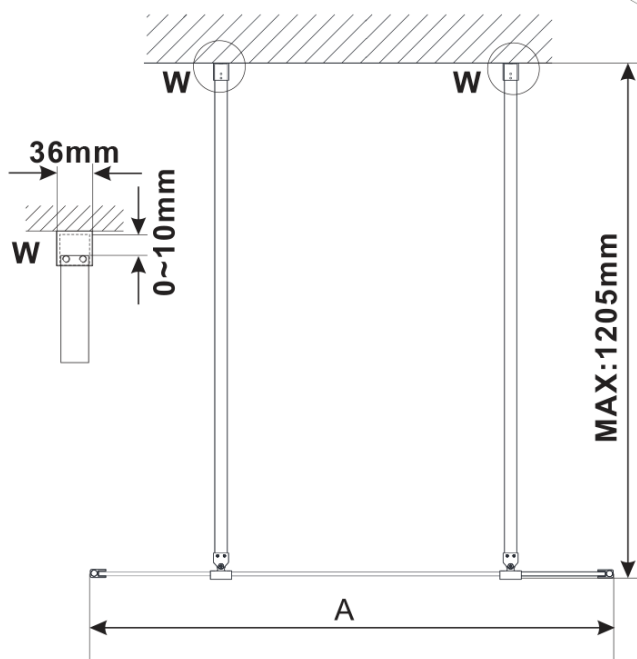

Objednací kód: ES1315

Základné informácie

Značka: Polysan

Séria: ESCA

Rozmery

Šírka: 1467 mm

Výška: 2100 mm

Vlastnosti

Typ výplne: Flute sklo

Úprava skla: Antidrop

Hrúbka skla: 8 mm

Hmotnosť / ks: 38.0 kg

Balenie: 1 ks

Záruka: 3 roky

Technický list

MODEL	A,mm
ES1070/ES1170/ES1270/ES1370/ES1570	690~705
ES1080/ES1180/ES1280/ES1380/ES1580	790~805
ES1090/ES1190/ES1290/ES1390/ES1590	890~905
ES1010/ES1110/ES1210/ES1310/ES1510	990~1005
ES1011/ES1111/ES1211/ES1311/ES1511	1090~1105
ES1012/ES1112/ES1212/ES1312/ES1512	1190~1205
ES1013/ES1113/ES1213/ES1313/ES1513	1290~1305
ES1014/ES1114/ES1214/ES1314/ES1514	1390~1405
ES1015/ES1115/ES1215/ES1315/ES1515	1490~1505

MODEL	A,mm
ES1070/ES1170/ES1270/ES1370/ES1570	690~705
ES1080/ES1180/ES1280/ES1380/ES1580	790~805
ES1090/ES1190/ES1290/ES1390/ES1590	890~905
ES1010/ES1110/ES1210/ES1310/ES1510	990~1005
ES1011/ES1111/ES1211/ES1311/ES1511	1090~1105
ES1012/ES1112/ES1212/ES1312/ES1512	1190~1205
ES1013/ES1113/ES1213/ES1313/ES1513	1290~1305
ES1014/ES1114/ES1214/ES1314/ES1514	1390~1405
ES1015/ES1115/ES1215/ES1315/ES1515	1490~1505

MODEL	A,mm
ES1070/ES1170/ES1270/ES1370/ES1570	699
ES1080/ES1180/ES1280/ES1380/ES1580	799
ES1090/ES1190/ES1290/ES1390/ES1590	899
ES1010/ES1110/ES1210/ES1310/ES1510	999
ES1011/ES1111/ES1211/ES1311/ES1511	1099
ES1012/ES1112/ES1212/ES1312/ES1512	1199
ES1013/ES1113/ES1213/ES1313/ES1513	1299
ES1014/ES1114/ES1214/ES1314/ES1514	1399
ES1015/ES1115/ES1215/ES1315/ES1515	1499