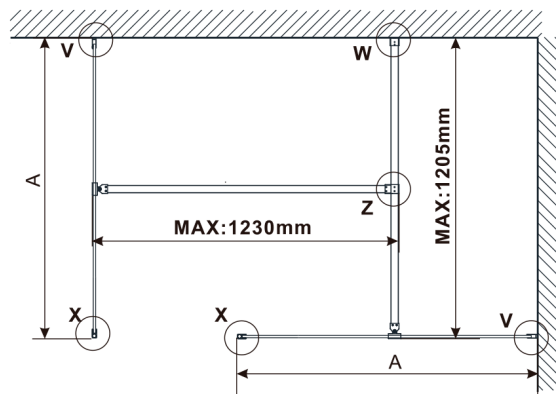

ESCA sklo Flute 1467x2100mm

Objednáací kód: ES1315

Rozměry

Šířka: 1467 mm

Výška: 2100 mm

Vlastnosti

Záruka: 3 roky

Technický list

MODEL	A,mm
ES1070, ES1170, ES1270, ES1370, ES1570	690-705
ES1080, ES1180, ES1280, ES1380, ES1580	790-805
ES1090, ES1190, ES1290, ES1390, ES1590	890-905
ES1010, ES1110, ES1210, ES1310, ES1510	990-1005
ES1011, ES1111, ES1211, ES1311, ES1511	1090-1105
ES1012, ES1112, ES1212, ES1312, ES1512	1190-1205
ES1013, ES1113, ES1213, ES1313, ES1513	1290-1305
ES1014, ES1114, ES1214, ES1314, ES1514	1390-1405
ES1015, ES1115, ES1215, ES1315, ES1515	1490-1505

MODEL	A,mm
ES1070,ES1170,ES1270,ES1370,ES1570	690~705
ES1080,ES1180,ES1280,ES1380,ES1580	790~805
ES1090,ES1190,ES1290,ES1390,ES1590	890~905
ES1010,ES1110,ES1210,ES1310,ES1510	990~1005
ES1011,ES1111,ES1211,ES1311,ES1511	1090~1105
ES1012,ES1112,ES1212,ES1312,ES1512	1190~1205
ES1013,ES1113,ES1213,ES1313,ES1513	1290~1305
ES1014,ES1114,ES1214,ES1314,ES1514	1390~1405
ES1015,ES1115,ES1215,ES1315,ES1515	1490~1505

MODEL	A,mm
ES1070/ES1170/ES1270/ES1370/ES1570	699
ES1080/ES1180/ES1280/ES1380/ES1580	799
ES1090/ES1190/ES1290/ES1390/ES1590	899
ES1010/ES1110/ES1210/ES1310/ES1510	999
ES1011/ES1111/ES1211/ES1311/ES1511	1099
ES1012/ES1112/ES1212/ES1312/ES1512	1199
ES1013/ES1113/ES1213/ES1313/ES1513	1299
ES1014/ES1114/ES1214/ES1314/ES1514	1399
ES1015/ES1115/ES1215/ES1315/ES1515	1499