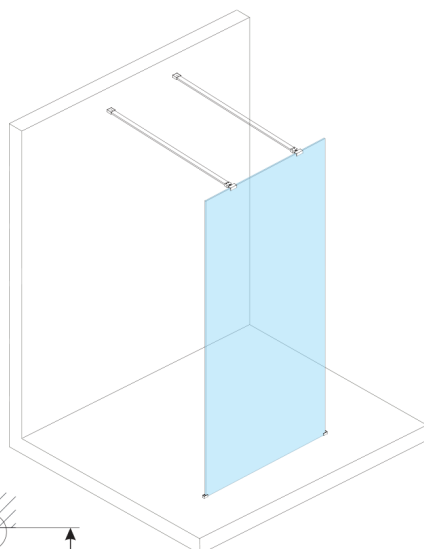

ESCA sklo Flute 1467x2100mm

Objednáací kód: ES1315

Rozměry

Šířka: 1467 mm

Výška: 2100 mm

Vlastnosti

Záruka: 3 roky

Technický list

MODEL	A,mm
ES1070, ES1170, ES1270, ES1370, ES1570	690-705
ES1080, ES1180, ES1280, ES1380, ES1580	790-805
ES1090, ES1190, ES1290, ES1390, ES1590	890-905
ES1010, ES1110, ES1210, ES1310, ES1510	990-1005
ES1011, ES1111, ES1211, ES1311, ES1511	1090-1105
ES1012, ES1112, ES1212, ES1312, ES1512	1190-1205
ES1013, ES1113, ES1213, ES1313, ES1513	1290-1305
ES1014, ES1114, ES1214, ES1314, ES1514	1390-1405
ES1015, ES1115, ES1215, ES1315, ES1515	1490-1505

MODEL	A,mm
ES1070,ES1170,ES1270,ES1370,ES1570	690~705
ES1080,ES1180,ES1280,ES1380,ES1580	790~805
ES1090,ES1190,ES1290,ES1390,ES1590	890~905
ES1010,ES1110,ES1210,ES1310,ES1510	990~1005
ES1011,ES1111,ES1211,ES1311,ES1511	1090~1105
ES1012,ES1112,ES1212,ES1312,ES1512	1190~1205
ES1013,ES1113,ES1213,ES1313,ES1513	1290~1305
ES1014,ES1114,ES1214,ES1314,ES1514	1390~1405
ES1015,ES1115,ES1215,ES1315,ES1515	1490~1505

MODEL	A,mm
ES1070/ES1170/ES1270/ES1370/ES1570	699
ES1080/ES1180/ES1280/ES1380/ES1580	799
ES1090/ES1190/ES1290/ES1390/ES1590	899
ES1010/ES1110/ES1210/ES1310/ES1510	999
ES1011/ES1111/ES1211/ES1311/ES1511	1099
ES1012/ES1112/ES1212/ES1312/ES1512	1199
ES1013/ES1113/ES1213/ES1313/ES1513	1299
ES1014/ES1114/ES1214/ES1314/ES1514	1399
ES1015/ES1115/ES1215/ES1315/ES1515	1499