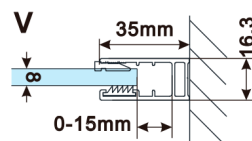

ESCA sklo Flute 1467x2100mm

Objednáací kód: ES1315

Rozměry

Šířka: 1467 mm

Výška: 2100 mm

Vlastnosti

Záruka: 3 roky

Technický list

MODEL	A,mm
ES1070, ES1170, ES1270, ES1370, ES1570	690-705
ES1080, ES1180, ES1280, ES1380, ES1580	790-805
ES1090, ES1190, ES1290, ES1390, ES1590	890-905
ES1010, ES1110, ES1210, ES1310, ES1510	990-1005
ES1011, ES1111, ES1211, ES1311, ES1511	1090-1105
ES1012, ES1112, ES1212, ES1312, ES1512	1190-1205
ES1013, ES1113, ES1213, ES1313, ES1513	1290-1305
ES1014, ES1114, ES1214, ES1314, ES1514	1390-1405
ES1015, ES1115, ES1215, ES1315, ES1515	1490-1505

MODEL	A,mm
ES1070,ES1170,ES1270,ES1370,ES1570	690~705
ES1080,ES1180,ES1280,ES1380,ES1580	790~805
ES1090,ES1190,ES1290,ES1390,ES1590	890~905
ES1010,ES1110,ES1210,ES1310,ES1510	990~1005
ES1011,ES1111,ES1211,ES1311,ES1511	1090~1105
ES1012,ES1112,ES1212,ES1312,ES1512	1190~1205
ES1013,ES1113,ES1213,ES1313,ES1513	1290~1305
ES1014,ES1114,ES1214,ES1314,ES1514	1390~1405
ES1015,ES1115,ES1215,ES1315,ES1515	1490~1505

MODEL	A,mm
ES1070/ES1170/ES1270/ES1370/ES1570	699
ES1080/ES1180/ES1280/ES1380/ES1580	799
ES1090/ES1190/ES1290/ES1390/ES1590	899
ES1010/ES1110/ES1210/ES1310/ES1510	999
ES1011/ES1111/ES1211/ES1311/ES1511	1099
ES1012/ES1112/ES1212/ES1312/ES1512	1199
ES1013/ES1113/ES1213/ES1313/ES1513	1299
ES1014/ES1114/ES1214/ES1314/ES1514	1399
ES1015/ES1115/ES1215/ES1315/ES1515	1499