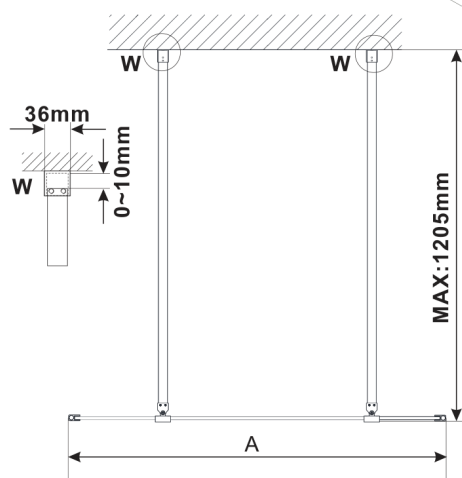

ESCA sklo Flute 1467x2100mm

Objednáací kód: ES1315

Rozměry

Šířka: 1467 mm

Výška: 2100 mm

Vlastnosti

Záruka: 3 roky

Technický list

MODEL	A,mm
ES1070, ES1170, ES1270, ES1370, ES1570	690-705
ES1080, ES1180, ES1280, ES1380, ES1580	790-805
ES1090, ES1190, ES1290, ES1390, ES1590	890-905
ES1010, ES1110, ES1210, ES1310, ES1510	990-1005
ES1011, ES1111, ES1211, ES1311, ES1511	1090-1105
ES1012, ES1112, ES1212, ES1312, ES1512	1190-1205
ES1013, ES1113, ES1213, ES1313, ES1513	1290-1305
ES1014, ES1114, ES1214, ES1314, ES1514	1390-1405
ES1015, ES1115, ES1215, ES1315, ES1515	1490-1505

MODEL	A,mm
ES1070,ES1170,ES1270,ES1370,ES1570	690~705
ES1080,ES1180,ES1280,ES1380,ES1580	790~805
ES1090,ES1190,ES1290,ES1390,ES1590	890~905
ES1010,ES1110,ES1210,ES1310,ES1510	990~1005
ES1011,ES1111,ES1211,ES1311,ES1511	1090~1105
ES1012,ES1112,ES1212,ES1312,ES1512	1190~1205
ES1013,ES1113,ES1213,ES1313,ES1513	1290~1305
ES1014,ES1114,ES1214,ES1314,ES1514	1390~1405
ES1015,ES1115,ES1215,ES1315,ES1515	1490~1505

MODEL	A,mm
ES1070/ES1170/ES1270/ES1370/ES1570	699
ES1080/ES1180/ES1280/ES1380/ES1580	799
ES1090/ES1190/ES1290/ES1390/ES1590	899
ES1010/ES1110/ES1210/ES1310/ES1510	999
ES1011/ES1111/ES1211/ES1311/ES1511	1099
ES1012/ES1112/ES1212/ES1312/ES1512	1199
ES1013/ES1113/ES1213/ES1313/ES1513	1299
ES1014/ES1114/ES1214/ES1314/ES1514	1399
ES1015/ES1115/ES1215/ES1315/ES1515	1499