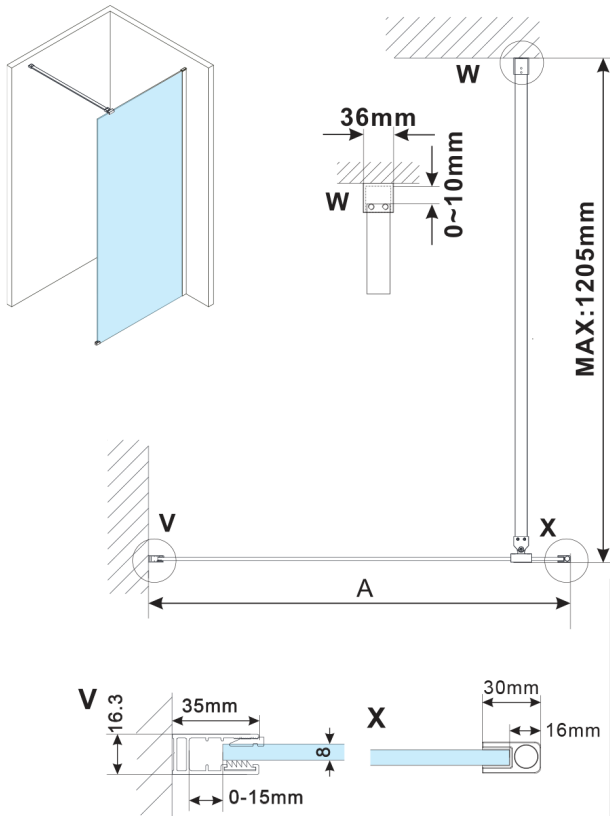

ESCA sklo Flute 1467x2100mm

Objednáací kód: ES1315

Rozměry

Šířka: 1467 mm

Výška: 2100 mm

Vlastnosti

Záruka: 3 roky

Technický list

MODEL	A,mm
ES1070, ES1170, ES1270, ES1370, ES1570	690-705
ES1080, ES1180, ES1280, ES1380, ES1580	790-805
ES1090, ES1190, ES1290, ES1390, ES1590	890-905
ES1010, ES1110, ES1210, ES1310, ES1510	990-1005
ES1011, ES1111, ES1211, ES1311, ES1511	1090-1105
ES1012, ES1112, ES1212, ES1312, ES1512	1190-1205
ES1013, ES1113, ES1213, ES1313, ES1513	1290-1305
ES1014, ES1114, ES1214, ES1314, ES1514	1390-1405
ES1015, ES1115, ES1215, ES1315, ES1515	1490-1505

MODEL	A,mm
ES1070,ES1170,ES1270,ES1370,ES1570	690~705
ES1080,ES1180,ES1280,ES1380,ES1580	790~805
ES1090,ES1190,ES1290,ES1390,ES1590	890~905
ES1010,ES1110,ES1210,ES1310,ES1510	990~1005
ES1011,ES1111,ES1211,ES1311,ES1511	1090~1105
ES1012,ES1112,ES1212,ES1312,ES1512	1190~1205
ES1013,ES1113,ES1213,ES1313,ES1513	1290~1305
ES1014,ES1114,ES1214,ES1314,ES1514	1390~1405
ES1015,ES1115,ES1215,ES1315,ES1515	1490~1505

MODEL	A,mm
ES1070/ES1170/ES1270/ES1370/ES1570	699
ES1080/ES1180/ES1280/ES1380/ES1580	799
ES1090/ES1190/ES1290/ES1390/ES1590	899
ES1010/ES1110/ES1210/ES1310/ES1510	999
ES1011/ES1111/ES1211/ES1311/ES1511	1099
ES1012/ES1112/ES1212/ES1312/ES1512	1199
ES1013/ES1113/ES1213/ES1313/ES1513	1299
ES1014/ES1114/ES1214/ES1314/ES1514	1399
ES1015/ES1115/ES1215/ES1315/ES1515	1499