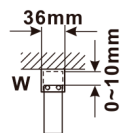

ESCA sklo Flute 1467x2100mm

Objednáací kód: ES1315

Rozměry

Šířka: 1467 mm

Výška: 2100 mm

Vlastnosti

Záruka: 3 roky

Technický list

MODEL	A,mm
ES1070, ES1170, ES1270, ES1370, ES1570	690-705
ES1080, ES1180, ES1280, ES1380, ES1580	790-805
ES1090, ES1190, ES1290, ES1390, ES1590	890-905
ES1010, ES1110, ES1210, ES1310, ES1510	990-1005
ES1011, ES1111, ES1211, ES1311, ES1511	1090-1105
ES1012, ES1112, ES1212, ES1312, ES1512	1190-1205
ES1013, ES1113, ES1213, ES1313, ES1513	1290-1305
ES1014, ES1114, ES1214, ES1314, ES1514	1390-1405
ES1015, ES1115, ES1215, ES1315, ES1515	1490-1505

MODEL	A,mm
ES1070,ES1170,ES1270,ES1370,ES1570	690~705
ES1080,ES1180,ES1280,ES1380,ES1580	790~805
ES1090,ES1190,ES1290,ES1390,ES1590	890~905
ES1010,ES1110,ES1210,ES1310,ES1510	990~1005
ES1011,ES1111,ES1211,ES1311,ES1511	1090~1105
ES1012,ES1112,ES1212,ES1312,ES1512	1190~1205
ES1013,ES1113,ES1213,ES1313,ES1513	1290~1305
ES1014,ES1114,ES1214,ES1314,ES1514	1390~1405
ES1015,ES1115,ES1215,ES1315,ES1515	1490~1505

MODEL	A,mm
ES1070/ES1170/ES1270/ES1370/ES1570	699
ES1080/ES1180/ES1280/ES1380/ES1580	799
ES1090/ES1190/ES1290/ES1390/ES1590	899
ES1010/ES1110/ES1210/ES1310/ES1510	999
ES1011/ES1111/ES1211/ES1311/ES1511	1099
ES1012/ES1112/ES1212/ES1312/ES1512	1199
ES1013/ES1113/ES1213/ES1313/ES1513	1299
ES1014/ES1114/ES1214/ES1314/ES1514	1399
ES1015/ES1115/ES1215/ES1315/ES1515	1499