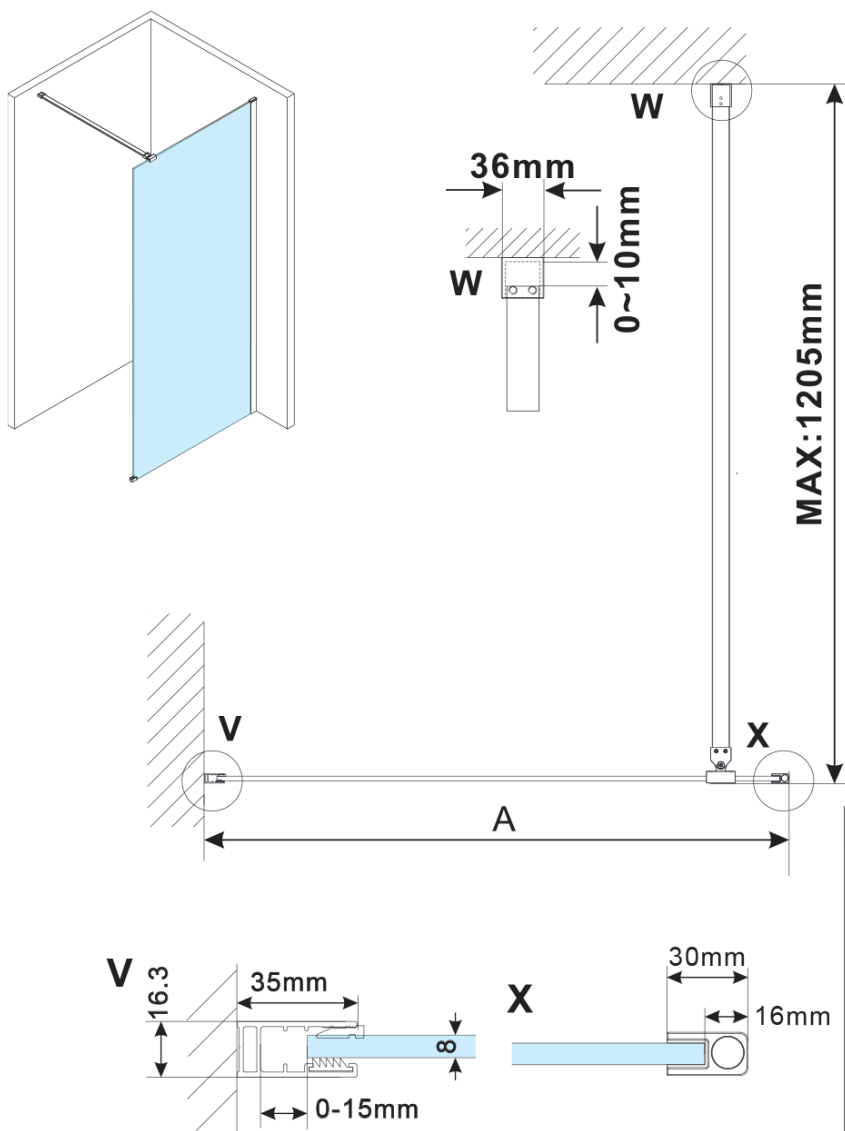

Objednací kód: ES1314

Základné informácie

Značka: Polysan

Séria: ESCA

Rozmery

Šírka: 1367 mm

Výška: 2100 mm

Vlastnosti

Typ výplne: Flute sklo

Úprava skla: Antidrop

Hrúbka skla: 8 mm

Hmotnosť / ks: 38.0 kg

Balenie: 1 ks

Záruka: 3 roky

Technický list

MODEL	A,mm
ES1070/ES1170/ES1270/ES1370/ES1570	690-705
ES1080/ES1180/ES1280/ES1380/ES1580	790-805
ES1090/ES1190/ES1290/ES1390/ES1590	890-905
ES1010/ES1110/ES1210/ES1310/ES1510	990-1005
ES1011/ES1111/ES1211/ES1311/ES1511	1090-1105
ES1012/ES1112/ES1212/ES1312/ES1512	1190-1205
ES1013/ES1113/ES1213/ES1313/ES1513	1290-1305
ES1014/ES1114/ES1214/ES1314/ES1514	1390-1405
ES1015/ES1115/ES1215/ES1315/ES1515	1490-1505

MODEL	A,mm
ES1070/ES1170/ES1270/ES1370/ES1570	690~705
ES1080/ES1180/ES1280/ES1380/ES1580	790~805
ES1090/ES1190/ES1290/ES1390/ES1590	890~905
ES1010/ES1110/ES1210/ES1310/ES1510	990~1005
ES1011/ES1111/ES1211/ES1311/ES1511	1090~1105
ES1012/ES1112/ES1212/ES1312/ES1512	1190~1205
ES1013/ES1113/ES1213/ES1313/ES1513	1290~1305
ES1014/ES1114/ES1214/ES1314/ES1514	1390~1405
ES1015/ES1115/ES1215/ES1315/ES1515	1490~1505

MODEL	A,mm
ES1070/ES1170/ES1270/ES1370/ES1570	699
ES1080/ES1180/ES1280/ES1380/ES1580	799
ES1090/ES1190/ES1290/ES1390/ES1590	899
ES1010/ES1110/ES1210/ES1310/ES1510	999
ES1011/ES1111/ES1211/ES1311/ES1511	1099
ES1012/ES1112/ES1212/ES1312/ES1512	1199
ES1013/ES1113/ES1213/ES1313/ES1513	1299
ES1014/ES1114/ES1214/ES1314/ES1514	1399
ES1015/ES1115/ES1215/ES1315/ES1515	1499