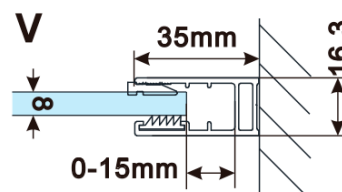

Objednací kód: ES1314

Základné informácie

Značka: Polysan

Séria: ESCA

Rozmery

Šírka: 1367 mm

Výška: 2100 mm

Vlastnosti

Typ výplne: Flute sklo

Úprava skla: Antidrop

Hrúbka skla: 8 mm

Hmotnosť / ks: 38.0 kg

Balenie: 1 ks

Záruka: 3 roky

Technický list

MODEL	A,mm
ES1070/ES1170/ES1270/ES1370/ES1570	690~705
ES1080/ES1180/ES1280/ES1380/ES1580	790~805
ES1090/ES1190/ES1290/ES1390/ES1590	890~905
ES1010/ES1110/ES1210/ES1310/ES1510	990~1005
ES1011/ES1111/ES1211/ES1311/ES1511	1090~1105
ES1012/ES1112/ES1212/ES1312/ES1512	1190~1205
ES1013/ES1113/ES1213/ES1313/ES1513	1290~1305
ES1014/ES1114/ES1214/ES1314/ES1514	1390~1405
ES1015/ES1115/ES1215/ES1315/ES1515	1490~1505

MODEL	A,mm
ES1070/ES1170/ES1270/ES1370/ES1570	690~705
ES1080/ES1180/ES1280/ES1380/ES1580	790~805
ES1090/ES1190/ES1290/ES1390/ES1590	890~905
ES1010/ES1110/ES1210/ES1310/ES1510	990~1005
ES1011/ES1111/ES1211/ES1311/ES1511	1090~1105
ES1012/ES1112/ES1212/ES1312/ES1512	1190~1205
ES1013/ES1113/ES1213/ES1313/ES1513	1290~1305
ES1014/ES1114/ES1214/ES1314/ES1514	1390~1405
ES1015/ES1115/ES1215/ES1315/ES1515	1490~1505

MODEL	A,mm
ES1070/ES1170/ES1270/ES1370/ES1570	699
ES1080/ES1180/ES1280/ES1380/ES1580	799
ES1090/ES1190/ES1290/ES1390/ES1590	899
ES1010/ES1110/ES1210/ES1310/ES1510	999
ES1011/ES1111/ES1211/ES1311/ES1511	1099
ES1012/ES1112/ES1212/ES1312/ES1512	1199
ES1013/ES1113/ES1213/ES1313/ES1513	1299
ES1014/ES1114/ES1214/ES1314/ES1514	1399
ES1015/ES1115/ES1215/ES1315/ES1515	1499