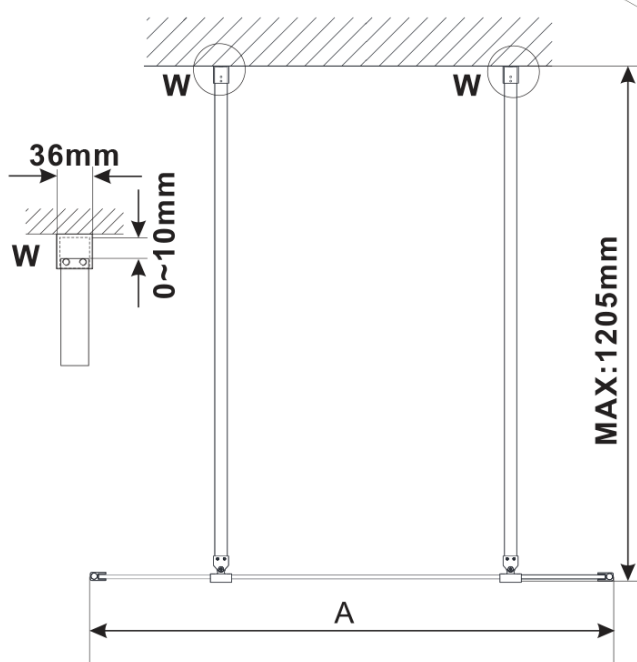

Objednací kód: ES1314

Základné informácie

Značka: Polysan

Séria: ESCA

Rozmery

Šírka: 1367 mm

Výška: 2100 mm

Vlastnosti

Typ výplne: Flute sklo

Úprava skla: Antidrop

Hrúbka skla: 8 mm

Hmotnosť / ks: 38.0 kg

Balenie: 1 ks

Záruka: 3 roky

Technický list

MODEL	A,mm
ES1070/ES1170/ES1270/ES1370/ES1570	690~705
ES1080/ES1180/ES1280/ES1380/ES1580	790~805
ES1090/ES1190/ES1290/ES1390/ES1590	890~905
ES1010/ES1110/ES1210/ES1310/ES1510	990~1005
ES1011/ES1111/ES1211/ES1311/ES1511	1090~1105
ES1012/ES1112/ES1212/ES1312/ES1512	1190~1205
ES1013/ES1113/ES1213/ES1313/ES1513	1290~1305
ES1014/ES1114/ES1214/ES1314/ES1514	1390~1405
ES1015/ES1115/ES1215/ES1315/ES1515	1490~1505

MODEL	A,mm
ES1070/ES1170/ES1270/ES1370/ES1570	690~705
ES1080/ES1180/ES1280/ES1380/ES1580	790~805
ES1090/ES1190/ES1290/ES1390/ES1590	890~905
ES1010/ES1110/ES1210/ES1310/ES1510	990~1005
ES1011/ES1111/ES1211/ES1311/ES1511	1090~1105
ES1012/ES1112/ES1212/ES1312/ES1512	1190~1205
ES1013/ES1113/ES1213/ES1313/ES1513	1290~1305
ES1014/ES1114/ES1214/ES1314/ES1514	1390~1405
ES1015/ES1115/ES1215/ES1315/ES1515	1490~1505

MODEL	A,mm
ES1070/ES1170/ES1270/ES1370/ES1570	699
ES1080/ES1180/ES1280/ES1380/ES1580	799
ES1090/ES1190/ES1290/ES1390/ES1590	899
ES1010/ES1110/ES1210/ES1310/ES1510	999
ES1011/ES1111/ES1211/ES1311/ES1511	1099
ES1012/ES1112/ES1212/ES1312/ES1512	1199
ES1013/ES1113/ES1213/ES1313/ES1513	1299
ES1014/ES1114/ES1214/ES1314/ES1514	1399
ES1015/ES1115/ES1215/ES1315/ES1515	1499