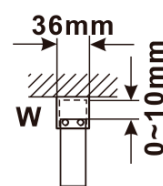

Objednací kód: ES1314

Základné informácie

Značka: Polysan

Séria: ESCA

Rozmery

Šírka: 1367 mm

Výška: 2100 mm

Vlastnosti

Typ výplne: Flute sklo

Úprava skla: Antidrop

Hrúbka skla: 8 mm

Hmotnosť / ks: 38.0 kg

Balenie: 1 ks

Záruka: 3 roky

Technický list

MODEL	A,mm
ES1070/ES1170/ES1270/ES1370/ES1570	690~705
ES1080/ES1180/ES1280/ES1380/ES1580	790~805
ES1090/ES1190/ES1290/ES1390/ES1590	890~905
ES1010/ES1110/ES1210/ES1310/ES1510	990~1005
ES1011/ES1111/ES1211/ES1311/ES1511	1090~1105
ES1012/ES1112/ES1212/ES1312/ES1512	1190~1205
ES1013/ES1113/ES1213/ES1313/ES1513	1290~1305
ES1014/ES1114/ES1214/ES1314/ES1514	1390~1405
ES1015/ES1115/ES1215/ES1315/ES1515	1490~1505

MODEL	A,mm
ES1070/ES1170/ES1270/ES1370/ES1570	690~705
ES1080/ES1180/ES1280/ES1380/ES1580	790~805
ES1090/ES1190/ES1290/ES1390/ES1590	890~905
ES1010/ES1110/ES1210/ES1310/ES1510	990~1005
ES1011/ES1111/ES1211/ES1311/ES1511	1090~1105
ES1012/ES1112/ES1212/ES1312/ES1512	1190~1205
ES1013/ES1113/ES1213/ES1313/ES1513	1290~1305
ES1014/ES1114/ES1214/ES1314/ES1514	1390~1405
ES1015/ES1115/ES1215/ES1315/ES1515	1490~1505

MODEL	A,mm
ES1070/ES1170/ES1270/ES1370/ES1570	699
ES1080/ES1180/ES1280/ES1380/ES1580	799
ES1090/ES1190/ES1290/ES1390/ES1590	899
ES1010/ES1110/ES1210/ES1310/ES1510	999
ES1011/ES1111/ES1211/ES1311/ES1511	1099
ES1012/ES1112/ES1212/ES1312/ES1512	1199
ES1013/ES1113/ES1213/ES1313/ES1513	1299
ES1014/ES1114/ES1214/ES1314/ES1514	1399
ES1015/ES1115/ES1215/ES1315/ES1515	1499