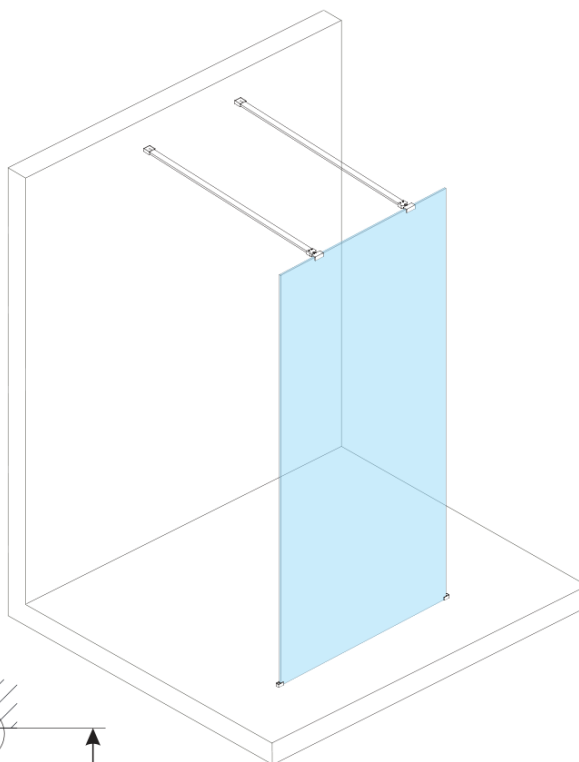

Objednací kód: ES1314

Základné informácie

Značka: Polysan

Séria: ESCA

Rozmery

Šírka: 1367 mm

Výška: 2100 mm

Vlastnosti

Typ výplne: Flute sklo

Úprava skla: Antidrop

Hrúbka skla: 8 mm

Hmotnosť / ks: 38.0 kg

Balenie: 1 ks

Záruka: 3 roky

Technický list

MODEL	A,mm
ES1070/ES1170/ES1270/ES1370/ES1570	690~705
ES1080/ES1180/ES1280/ES1380/ES1580	790~805
ES1090/ES1190/ES1290/ES1390/ES1590	890~905
ES1010/ES1110/ES1210/ES1310/ES1510	990~1005
ES1011/ES1111/ES1211/ES1311/ES1511	1090~1105
ES1012/ES1112/ES1212/ES1312/ES1512	1190~1205
ES1013/ES1113/ES1213/ES1313/ES1513	1290~1305
ES1014/ES1114/ES1214/ES1314/ES1514	1390~1405
ES1015/ES1115/ES1215/ES1315/ES1515	1490~1505

MODEL	A,mm
ES1070/ES1170/ES1270/ES1370/ES1570	690~705
ES1080/ES1180/ES1280/ES1380/ES1580	790~805
ES1090/ES1190/ES1290/ES1390/ES1590	890~905
ES1010/ES1110/ES1210/ES1310/ES1510	990~1005
ES1011/ES1111/ES1211/ES1311/ES1511	1090~1105
ES1012/ES1112/ES1212/ES1312/ES1512	1190~1205
ES1013/ES1113/ES1213/ES1313/ES1513	1290~1305
ES1014/ES1114/ES1214/ES1314/ES1514	1390~1405
ES1015/ES1115/ES1215/ES1315/ES1515	1490~1505

MODEL	A,mm
ES1070/ES1170/ES1270/ES1370/ES1570	699
ES1080/ES1180/ES1280/ES1380/ES1580	799
ES1090/ES1190/ES1290/ES1390/ES1590	899
ES1010/ES1110/ES1210/ES1310/ES1510	999
ES1011/ES1111/ES1211/ES1311/ES1511	1099
ES1012/ES1112/ES1212/ES1312/ES1512	1199
ES1013/ES1113/ES1213/ES1313/ES1513	1299
ES1014/ES1114/ES1214/ES1314/ES1514	1399
ES1015/ES1115/ES1215/ES1315/ES1515	1499