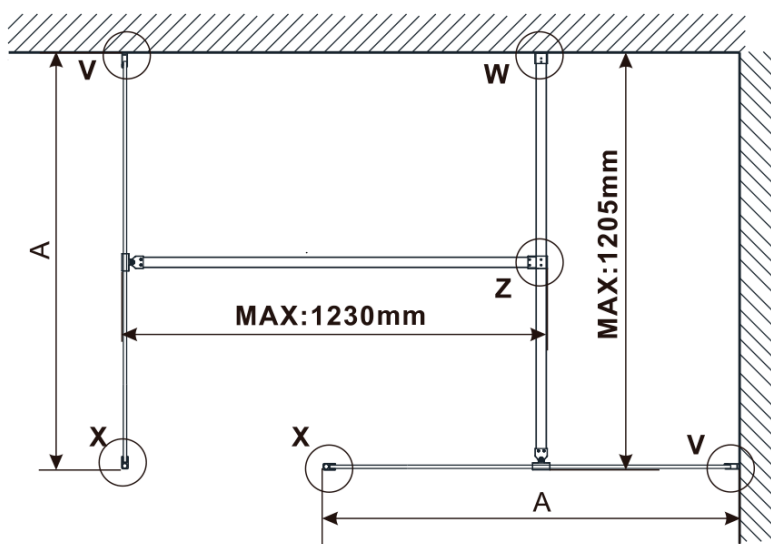

Objednací kód: ES1314

Základné informácie

Značka: Polysan

Séria: ESCA

Rozmery

Šírka: 1367 mm

Výška: 2100 mm

Vlastnosti

Typ výplne: Flute sklo

Úprava skla: Antidrop

Hrúbka skla: 8 mm

Hmotnosť / ks: 38.0 kg

Balenie: 1 ks

Záruka: 3 roky

Technický list

MODEL	A,mm
ES1070/ES1170/ES1270/ES1370/ES1570	690~705
ES1080/ES1180/ES1280/ES1380/ES1580	790~805
ES1090/ES1190/ES1290/ES1390/ES1590	890~905
ES1010/ES1110/ES1210/ES1310/ES1510	990~1005
ES1011/ES1111/ES1211/ES1311/ES1511	1090~1105
ES1012/ES1112/ES1212/ES1312/ES1512	1190~1205
ES1013/ES1113/ES1213/ES1313/ES1513	1290~1305
ES1014/ES1114/ES1214/ES1314/ES1514	1390~1405
ES1015/ES1115/ES1215/ES1315/ES1515	1490~1505

MODEL	A,mm
ES1070/ES1170/ES1270/ES1370/ES1570	690~705
ES1080/ES1180/ES1280/ES1380/ES1580	790~805
ES1090/ES1190/ES1290/ES1390/ES1590	890~905
ES1010/ES1110/ES1210/ES1310/ES1510	990~1005
ES1011/ES1111/ES1211/ES1311/ES1511	1090~1105
ES1012/ES1112/ES1212/ES1312/ES1512	1190~1205
ES1013/ES1113/ES1213/ES1313/ES1513	1290~1305
ES1014/ES1114/ES1214/ES1314/ES1514	1390~1405
ES1015/ES1115/ES1215/ES1315/ES1515	1490~1505

MODEL	A,mm
ES1070/ES1170/ES1270/ES1370/ES1570	699
ES1080/ES1180/ES1280/ES1380/ES1580	799
ES1090/ES1190/ES1290/ES1390/ES1590	899
ES1010/ES1110/ES1210/ES1310/ES1510	999
ES1011/ES1111/ES1211/ES1311/ES1511	1099
ES1012/ES1112/ES1212/ES1312/ES1512	1199
ES1013/ES1113/ES1213/ES1313/ES1513	1299
ES1014/ES1114/ES1214/ES1314/ES1514	1399
ES1015/ES1115/ES1215/ES1315/ES1515	1499