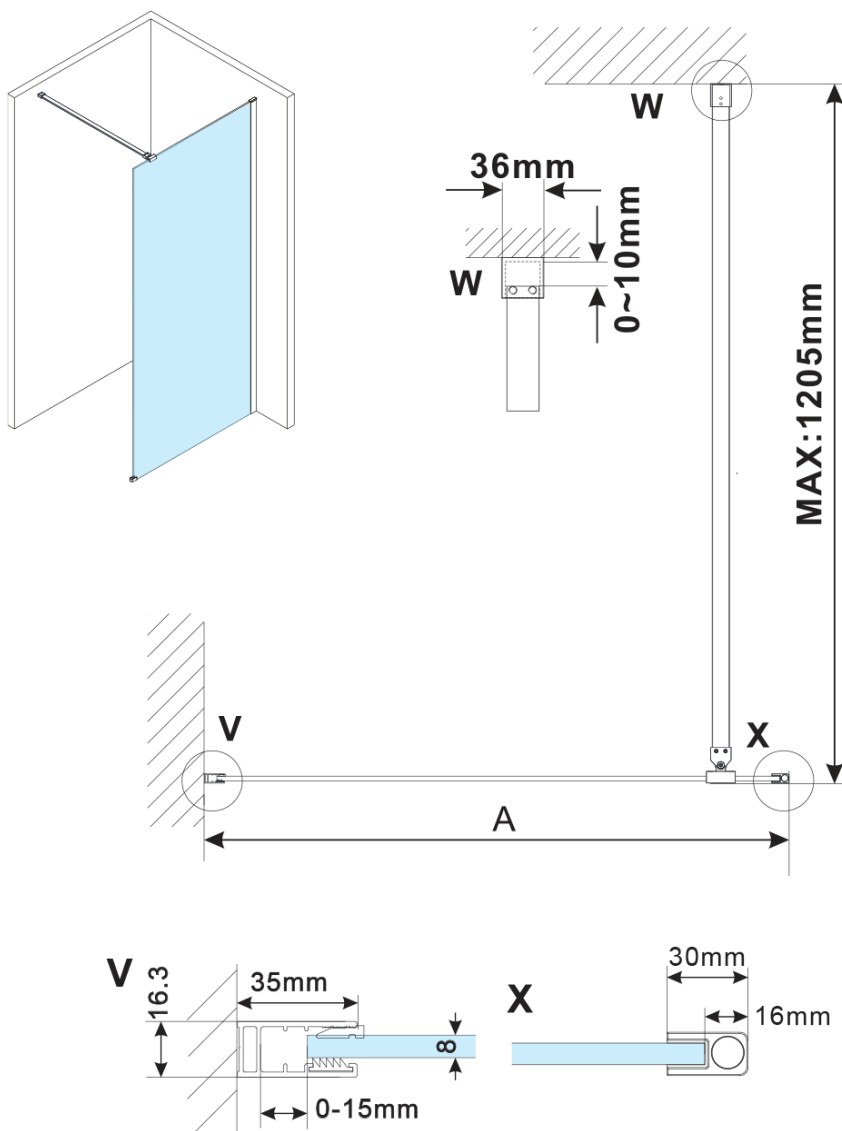

Objednací kód: ES1314

Základné informácie

Značka: Polysan

Séria: ESCA

Rozmery

Šírka: 1367 mm

Výška: 2100 mm

Vlastnosti

Typ výplne: Flute sklo

Úprava skla: Antidrop

Hrúbka skla: 8 mm

Hmotnosť / ks: 38.0 kg

Balenie: 1 ks

Záruka: 3 roky

Technický list

MODEL	A,mm
ES1070/ES1170/ES1270/ES1370/ES1570	690~705
ES1080/ES1180/ES1280/ES1380/ES1580	790~805
ES1090/ES1190/ES1290/ES1390/ES1590	890~905
ES1010/ES1110/ES1210/ES1310/ES1510	990~1005
ES1011/ES1111/ES1211/ES1311/ES1511	1090~1105
ES1012/ES1112/ES1212/ES1312/ES1512	1190~1205
ES1013/ES1113/ES1213/ES1313/ES1513	1290~1305
ES1014/ES1114/ES1214/ES1314/ES1514	1390~1405
ES1015/ES1115/ES1215/ES1315/ES1515	1490~1505

MODEL	A,mm
ES1070/ES1170/ES1270/ES1370/ES1570	690~705
ES1080/ES1180/ES1280/ES1380/ES1580	790~805
ES1090/ES1190/ES1290/ES1390/ES1590	890~905
ES1010/ES1110/ES1210/ES1310/ES1510	990~1005
ES1011/ES1111/ES1211/ES1311/ES1511	1090~1105
ES1012/ES1112/ES1212/ES1312/ES1512	1190~1205
ES1013/ES1113/ES1213/ES1313/ES1513	1290~1305
ES1014/ES1114/ES1214/ES1314/ES1514	1390~1405
ES1015/ES1115/ES1215/ES1315/ES1515	1490~1505

MODEL	A,mm
ES1070/ES1170/ES1270/ES1370/ES1570	699
ES1080/ES1180/ES1280/ES1380/ES1580	799
ES1090/ES1190/ES1290/ES1390/ES1590	899
ES1010/ES1110/ES1210/ES1310/ES1510	999
ES1011/ES1111/ES1211/ES1311/ES1511	1099
ES1012/ES1112/ES1212/ES1312/ES1512	1199
ES1013/ES1113/ES1213/ES1313/ES1513	1299
ES1014/ES1114/ES1214/ES1314/ES1514	1399
ES1015/ES1115/ES1215/ES1315/ES1515	1499