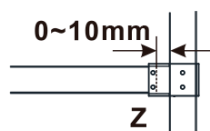

Typ výplne: Flute sklo

Úprava skla: Antidrop

Hrúbka skla: 8 mm

Hmotnosť / ks: 38.0 kg

Balenie: 1 ks

Záruka: 3 roky

Technický list

MODEL	A,mm
ES1070/ES1170/ES1270/ES1370/ES1570	690~705
ES1080/ES1180/ES1280/ES1380/ES1580	790~805
ES1090/ES1190/ES1290/ES1390/ES1590	890~905
ES1010/ES1110/ES1210/ES1310/ES1510	990~1005
ES1011/ES1111/ES1211/ES1311/ES1511	1090~1105
ES1012/ES1112/ES1212/ES1312/ES1512	1190~1205
ES1013/ES1113/ES1213/ES1313/ES1513	1290~1305
ES1014/ES1114/ES1214/ES1314/ES1514	1390~1405
ES1015/ES1115/ES1215/ES1315/ES1515	1490~1505

MODEL	A,mm
ES1070/ES1170/ES1270/ES1370/ES1570	690~705
ES1080/ES1180/ES1280/ES1380/ES1580	790~805
ES1090/ES1190/ES1290/ES1390/ES1590	890~905
ES1010/ES1110/ES1210/ES1310/ES1510	990~1005
ES1011/ES1111/ES1211/ES1311/ES1511	1090~1105
ES1012/ES1112/ES1212/ES1312/ES1512	1190~1205
ES1013/ES1113/ES1213/ES1313/ES1513	1290~1305
ES1014/ES1114/ES1214/ES1314/ES1514	1390~1405
ES1015/ES1115/ES1215/ES1315/ES1515	1490~1505

MODEL	A,mm
ES1070/ES1170/ES1270/ES1370/ES1570	699
ES1080/ES1180/ES1280/ES1380/ES1580	799
ES1090/ES1190/ES1290/ES1390/ES1590	899
ES1010/ES1110/ES1210/ES1310/ES1510	999
ES1011/ES1111/ES1211/ES1311/ES1511	1099
ES1012/ES1112/ES1212/ES1312/ES1512	1199
ES1013/ES1113/ES1213/ES1313/ES1513	1299
ES1014/ES1114/ES1214/ES1314/ES1514	1399
ES1015/ES1115/ES1215/ES1315/ES1515	1499