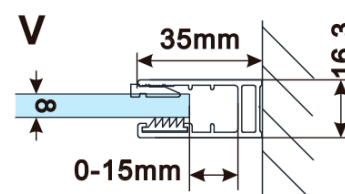

Objednací kód: ES1313

Základné informácie

Značka: Polysan

Séria: ESCA

Rozmery

Šírka: 1267 mm

Výška: 2100 mm

Vlastnosti

Typ výplne: Flute sklo

Úprava skla: Antidrop

Hrúbka skla: 8 mm

Hmotnosť / ks: 38.0 kg

Balenie: 1 ks

Záruka: 3 roky

Technický list

MODEL	A,mm
ES1070/ES1170/ES1270/ES1370/ES1570	690-705
ES1080/ES1180/ES1280/ES1380/ES1580	790-805
ES1090/ES1190/ES1290/ES1390/ES1590	890-905
ES1010/ES1110/ES1210/ES1310/ES1510	990-1005
ES1011/ES1111/ES1211/ES1311/ES1511	1090-1105
ES1012/ES1112/ES1212/ES1312/ES1512	1190-1205
ES1013/ES1113/ES1213/ES1313/ES1513	1290-1305
ES1014/ES1114/ES1214/ES1314/ES1514	1390-1405
ES1015/ES1115/ES1215/ES1315/ES1515	1490-1505

MODEL	A,mm
ES1070/ES1170/ES1270/ES1370/ES1570	690~705
ES1080/ES1180/ES1280/ES1380/ES1580	790~805
ES1090/ES1190/ES1290/ES1390/ES1590	890~905
ES1010/ES1110/ES1210/ES1310/ES1510	990~1005
ES1011/ES1111/ES1211/ES1311/ES1511	1090~1105
ES1012/ES1112/ES1212/ES1312/ES1512	1190~1205
ES1013/ES1113/ES1213/ES1313/ES1513	1290~1305
ES1014/ES1114/ES1214/ES1314/ES1514	1390~1405
ES1015/ES1115/ES1215/ES1315/ES1515	1490~1505

MODEL	A,mm
ES1070/ES1170/ES1270/ES1370/ES1570	699
ES1080/ES1180/ES1280/ES1380/ES1580	799
ES1090/ES1190/ES1290/ES1390/ES1590	899
ES1010/ES1110/ES1210/ES1310/ES1510	999
ES1011/ES1111/ES1211/ES1311/ES1511	1099
ES1012/ES1112/ES1212/ES1312/ES1512	1199
ES1013/ES1113/ES1213/ES1313/ES1513	1299
ES1014/ES1114/ES1214/ES1314/ES1514	1399
ES1015/ES1115/ES1215/ES1315/ES1515	1499