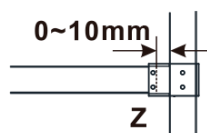

Objednací kód: ES1313

Základné informácie

Značka: Polysan

Séria: ESCA

Rozmery

Šírka: 1267 mm

Výška: 2100 mm

Vlastnosti

Typ výplne: Flute sklo

Úprava skla: Antidrop

Hrúbka skla: 8 mm

Hmotnosť / ks: 38.0 kg

Balenie: 1 ks

Záruka: 3 roky

Technický list

MODEL	A,mm
ES1070/ES1170/ES1270/ES1370/ES1570	690~705
ES1080/ES1180/ES1280/ES1380/ES1580	790~805
ES1090/ES1190/ES1290/ES1390/ES1590	890~905
ES1010/ES1110/ES1210/ES1310/ES1510	990~1005
ES1011/ES1111/ES1211/ES1311/ES1511	1090~1105
ES1012/ES1112/ES1212/ES1312/ES1512	1190~1205
ES1013/ES1113/ES1213/ES1313/ES1513	1290~1305
ES1014/ES1114/ES1214/ES1314/ES1514	1390~1405
ES1015/ES1115/ES1215/ES1315/ES1515	1490~1505

MODEL	A,mm
ES1070/ES1170/ES1270/ES1370/ES1570	690~705
ES1080/ES1180/ES1280/ES1380/ES1580	790~805
ES1090/ES1190/ES1290/ES1390/ES1590	890~905
ES1010/ES1110/ES1210/ES1310/ES1510	990~1005
ES1011/ES1111/ES1211/ES1311/ES1511	1090~1105
ES1012/ES1112/ES1212/ES1312/ES1512	1190~1205
ES1013/ES1113/ES1213/ES1313/ES1513	1290~1305
ES1014/ES1114/ES1214/ES1314/ES1514	1390~1405
ES1015/ES1115/ES1215/ES1315/ES1515	1490~1505

MODEL	A,mm
ES1070/ES1170/ES1270/ES1370/ES1570	699
ES1080/ES1180/ES1280/ES1380/ES1580	799
ES1090/ES1190/ES1290/ES1390/ES1590	899
ES1010/ES1110/ES1210/ES1310/ES1510	999
ES1011/ES1111/ES1211/ES1311/ES1511	1099
ES1012/ES1112/ES1212/ES1312/ES1512	1199
ES1013/ES1113/ES1213/ES1313/ES1513	1299
ES1014/ES1114/ES1214/ES1314/ES1514	1399
ES1015/ES1115/ES1215/ES1315/ES1515	1499