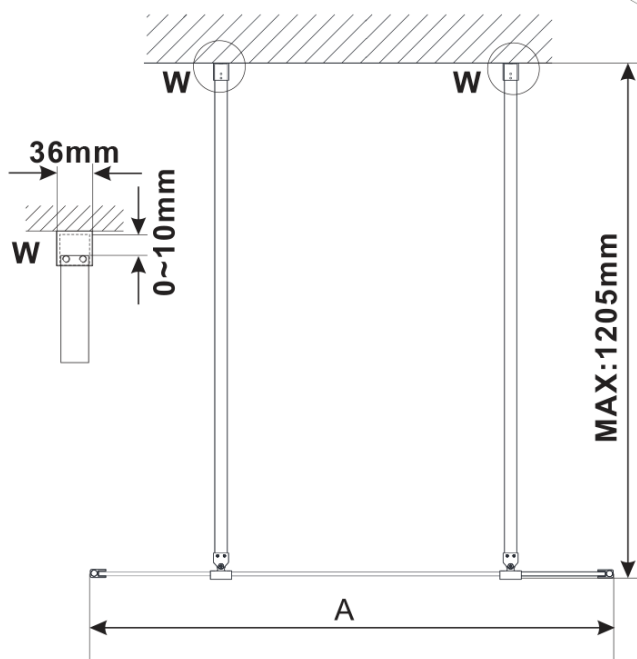

Objednací kód: ES1313

Základné informácie

Značka: Polysan

Séria: ESCA

Rozmery

Šírka: 1267 mm

Výška: 2100 mm

Vlastnosti

Typ výplne: Flute sklo

Úprava skla: Antidrop

Hrúbka skla: 8 mm

Hmotnosť / ks: 38.0 kg

Balenie: 1 ks

Záruka: 3 roky

Technický list

MODEL	A,mm
ES1070/ES1170/ES1270/ES1370/ES1570	690~705
ES1080/ES1180/ES1280/ES1380/ES1580	790~805
ES1090/ES1190/ES1290/ES1390/ES1590	890~905
ES1010/ES1110/ES1210/ES1310/ES1510	990~1005
ES1011/ES1111/ES1211/ES1311/ES1511	1090~1105
ES1012/ES1112/ES1212/ES1312/ES1512	1190~1205
ES1013/ES1113/ES1213/ES1313/ES1513	1290~1305
ES1014/ES1114/ES1214/ES1314/ES1514	1390~1405
ES1015/ES1115/ES1215/ES1315/ES1515	1490~1505

MODEL	A,mm
ES1070/ES1170/ES1270/ES1370/ES1570	690~705
ES1080/ES1180/ES1280/ES1380/ES1580	790~805
ES1090/ES1190/ES1290/ES1390/ES1590	890~905
ES1010/ES1110/ES1210/ES1310/ES1510	990~1005
ES1011/ES1111/ES1211/ES1311/ES1511	1090~1105
ES1012/ES1112/ES1212/ES1312/ES1512	1190~1205
ES1013/ES1113/ES1213/ES1313/ES1513	1290~1305
ES1014/ES1114/ES1214/ES1314/ES1514	1390~1405
ES1015/ES1115/ES1215/ES1315/ES1515	1490~1505

MODEL	A,mm
ES1070/ES1170/ES1270/ES1370/ES1570	699
ES1080/ES1180/ES1280/ES1380/ES1580	799
ES1090/ES1190/ES1290/ES1390/ES1590	899
ES1010/ES1110/ES1210/ES1310/ES1510	999
ES1011/ES1111/ES1211/ES1311/ES1511	1099
ES1012/ES1112/ES1212/ES1312/ES1512	1199
ES1013/ES1113/ES1213/ES1313/ES1513	1299
ES1014/ES1114/ES1214/ES1314/ES1514	1399
ES1015/ES1115/ES1215/ES1315/ES1515	1499