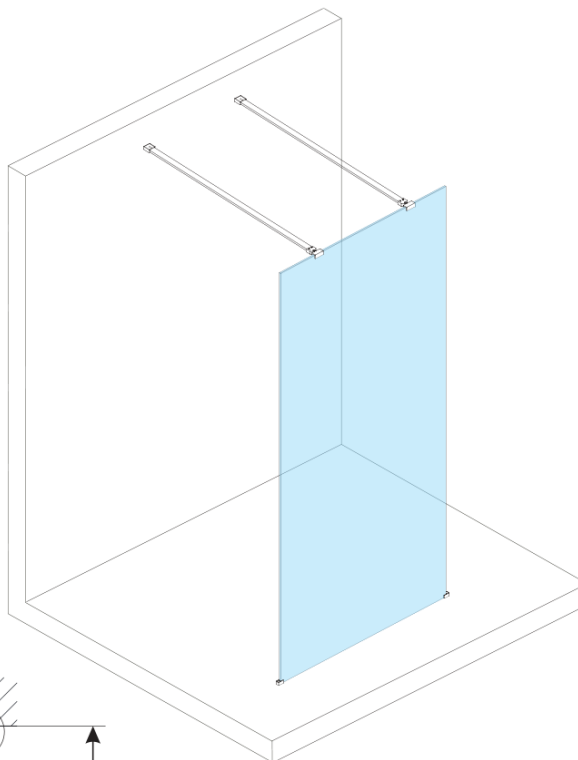

Objednací kód: ES1313

Základné informácie

Značka: Polysan

Séria: ESCA

Rozmery

Šírka: 1267 mm

Výška: 2100 mm

Vlastnosti

Typ výplne: Flute sklo

Úprava skla: Antidrop

Hrúbka skla: 8 mm

Hmotnosť / ks: 38.0 kg

Balenie: 1 ks

Záruka: 3 roky

Technický list

MODEL	A,mm
ES1070/ES1170/ES1270/ES1370/ES1570	690~705
ES1080/ES1180/ES1280/ES1380/ES1580	790~805
ES1090/ES1190/ES1290/ES1390/ES1590	890~905
ES1010/ES1110/ES1210/ES1310/ES1510	990~1005
ES1011/ES1111/ES1211/ES1311/ES1511	1090~1105
ES1012/ES1112/ES1212/ES1312/ES1512	1190~1205
ES1013/ES1113/ES1213/ES1313/ES1513	1290~1305
ES1014/ES1114/ES1214/ES1314/ES1514	1390~1405
ES1015/ES1115/ES1215/ES1315/ES1515	1490~1505

MODEL	A,mm
ES1070/ES1170/ES1270/ES1370/ES1570	690~705
ES1080/ES1180/ES1280/ES1380/ES1580	790~805
ES1090/ES1190/ES1290/ES1390/ES1590	890~905
ES1010/ES1110/ES1210/ES1310/ES1510	990~1005
ES1011/ES1111/ES1211/ES1311/ES1511	1090~1105
ES1012/ES1112/ES1212/ES1312/ES1512	1190~1205
ES1013/ES1113/ES1213/ES1313/ES1513	1290~1305
ES1014/ES1114/ES1214/ES1314/ES1514	1390~1405
ES1015/ES1115/ES1215/ES1315/ES1515	1490~1505

MODEL	A,mm
ES1070/ES1170/ES1270/ES1370/ES1570	699
ES1080/ES1180/ES1280/ES1380/ES1580	799
ES1090/ES1190/ES1290/ES1390/ES1590	899
ES1010/ES1110/ES1210/ES1310/ES1510	999
ES1011/ES1111/ES1211/ES1311/ES1511	1099
ES1012/ES1112/ES1212/ES1312/ES1512	1199
ES1013/ES1113/ES1213/ES1313/ES1513	1299
ES1014/ES1114/ES1214/ES1314/ES1514	1399
ES1015/ES1115/ES1215/ES1315/ES1515	1499