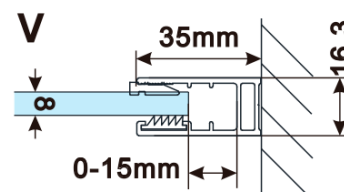

Objednací kód: ES1313

Základné informácie

Značka: Polysan

Séria: ESCA

Rozmery

Šírka: 1267 mm

Výška: 2100 mm

Vlastnosti

Typ výplne: Flute sklo

Úprava skla: Antidrop

Hrúbka skla: 8 mm

Hmotnosť / ks: 38.0 kg

Balenie: 1 ks

Záruka: 3 roky

Technický list

| MODEL | A,mm |
|------------------------------------|-----------|
| ES1070/ES1170/ES1270/ES1370/ES1570 | 690~705 |
| ES1080/ES1180/ES1280/ES1380/ES1580 | 790~805 |
| ES1090/ES1190/ES1290/ES1390/ES1590 | 890~905 |
| ES1010/ES1110/ES1210/ES1310/ES1510 | 990~1005 |
| ES1011/ES1111/ES1211/ES1311/ES1511 | 1090~1105 |
| ES1012/ES1112/ES1212/ES1312/ES1512 | 1190~1205 |
| ES1013/ES1113/ES1213/ES1313/ES1513 | 1290~1305 |
| ES1014/ES1114/ES1214/ES1314/ES1514 | 1390~1405 |
| ES1015/ES1115/ES1215/ES1315/ES1515 | 1490~1505 |

| MODEL | A,mm |
|------------------------------------|-----------|
| ES1070/ES1170/ES1270/ES1370/ES1570 | 690~705 |
| ES1080/ES1180/ES1280/ES1380/ES1580 | 790~805 |
| ES1090/ES1190/ES1290/ES1390/ES1590 | 890~905 |
| ES1010/ES1110/ES1210/ES1310/ES1510 | 990~1005 |
| ES1011/ES1111/ES1211/ES1311/ES1511 | 1090~1105 |
| ES1012/ES1112/ES1212/ES1312/ES1512 | 1190~1205 |
| ES1013/ES1113/ES1213/ES1313/ES1513 | 1290~1305 |
| ES1014/ES1114/ES1214/ES1314/ES1514 | 1390~1405 |
| ES1015/ES1115/ES1215/ES1315/ES1515 | 1490~1505 |

| MODEL | A,mm |
|------------------------------------|------|
| ES1070/ES1170/ES1270/ES1370/ES1570 | 699 |
| ES1080/ES1180/ES1280/ES1380/ES1580 | 799 |
| ES1090/ES1190/ES1290/ES1390/ES1590 | 899 |
| ES1010/ES1110/ES1210/ES1310/ES1510 | 999 |
| ES1011/ES1111/ES1211/ES1311/ES1511 | 1099 |
| ES1012/ES1112/ES1212/ES1312/ES1512 | 1199 |
| ES1013/ES1113/ES1213/ES1313/ES1513 | 1299 |
| ES1014/ES1114/ES1214/ES1314/ES1514 | 1399 |
| ES1015/ES1115/ES1215/ES1315/ES1515 | 1499 |