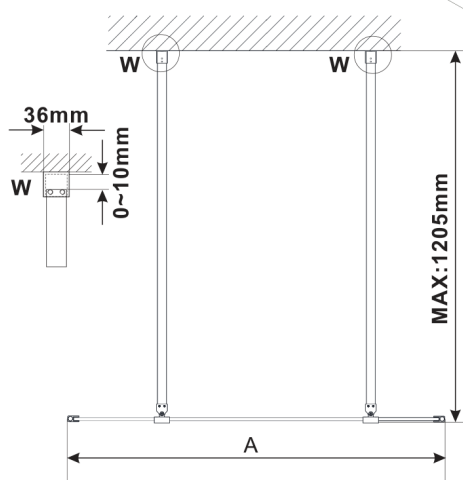

Objednací kód: ES1312

Rozměry

Šírka: 1167 mm
 Výška: 2100 mm

Vlastnosti

Záruka: 3 roky

Technický list

MODEL	A,mm
ES1070,ES1170,ES1270,ES1370,ES1570	690~705
ES1080,ES1180,ES1280,ES1380,ES1580	790~805
ES1090,ES1190,ES1290,ES1390,ES1590	890~905
ES1010,ES1110,ES1210,ES1310,ES1510	990~1005
ES1011,ES1111,ES1211,ES1311,ES1511	1090~1105
ES1012,ES1112,ES1212,ES1312,ES1512	1190~1205
ES1013,ES1113,ES1213,ES1313,ES1513	1290~1305
ES1014,ES1114,ES1214,ES1314,ES1514	1390~1405
ES1015,ES1115,ES1215,ES1315,ES1515	1490~1505

MODEL	A,mm
ES1070, ES1170, ES1270, ES1370, ES1570	690-705
ES1080, ES1180, ES1280, ES1380, ES1580	790-805
ES1090, ES1190, ES1290, ES1390, ES1590	890-905
ES1010, ES1110, ES1210, ES1310, ES1510	990-1005
ES1011, ES1111, ES1211, ES1311, ES1511	1090-1105
ES1012, ES1112, ES1212, ES1312, ES1512	1190-1205
ES1013, ES1113, ES1213, ES1313, ES1513	1290-1305
ES1014, ES1114, ES1214, ES1314, ES1514	1390-1405
ES1015, ES1115, ES1215, ES1315, ES1515	1490-1505

MODEL	A,mm
ES1070, ES1170, ES1270, ES1370, ES1570	690~705
ES1080, ES1180, ES1280, ES1380, ES1580	790~805
ES1090, ES1190, ES1290, ES1390, ES1590	890~905
ES1010, ES1110, ES1210, ES1310, ES1510	990~1005
ES1011, ES1111, ES1211, ES1311, ES1511	1090~1105
ES1012, ES1112, ES1212, ES1312, ES1512	1190~1205
ES1013, ES1113, ES1213, ES1313, ES1513	1290~1305
ES1014, ES1114, ES1214, ES1314, ES1514	1390~1405
ES1015, ES1115, ES1215, ES1315, ES1515	1490~1505

MODEL	A,mm
ES1070,ES1170,ES1270,ES1370,ES1570	699
ES1080,ES1180,ES1280,ES1380,ES1580	799
ES1090,ES1190,ES1290,ES1390,ES1590	899
ES1010,ES1110,ES1210,ES1310,ES1510	999
ES1011,ES1111,ES1211,ES1311,ES1511	1099
ES1012,ES1112,ES1212,ES1312,ES1512	1199
ES1013,ES1113,ES1213,ES1313,ES1513	1299
ES1014,ES1114,ES1214,ES1314,ES1514	1399
ES1015,ES1115,ES1215,ES1315,ES1515	1499