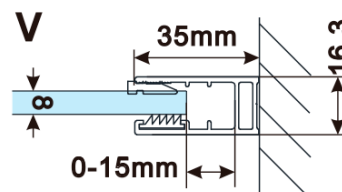

Objednací kód: ES1311

Základné informácie

Značka: Polysan

Séria: ESCA

Rozmery

Šírka: 1067 mm

Výška: 2100 mm

Vlastnosti

Typ výplne: Flute sklo

Úprava skla: Antidrop

Hrúbka skla: 8 mm

Hmotnosť / ks: 38.0 kg

Balenie: 1 ks

Záruka: 3 roky

Technický list

MODEL	A,mm
ES1070/ES1170/ES1270/ES1370/ES1570	690~705
ES1080/ES1180/ES1280/ES1380/ES1580	790~805
ES1090/ES1190/ES1290/ES1390/ES1590	890~905
ES1010/ES1110/ES1210/ES1310/ES1510	990~1005
ES1011/ES1111/ES1211/ES1311/ES1511	1090~1105
ES1012/ES1112/ES1212/ES1312/ES1512	1190~1205
ES1013/ES1113/ES1213/ES1313/ES1513	1290~1305
ES1014/ES1114/ES1214/ES1314/ES1514	1390~1405
ES1015/ES1115/ES1215/ES1315/ES1515	1490~1505

MODEL	A,mm
ES1070/ES1170/ES1270/ES1370/ES1570	690-705
ES1080/ES1180/ES1280/ES1380/ES1580	790-805
ES1090/ES1190/ES1290/ES1390/ES1590	890-905
ES1010/ES1110/ES1210/ES1310/ES1510	990-1005
ES1011/ES1111/ES1211/ES1311/ES1511	1090-1105
ES1012/ES1112/ES1212/ES1312/ES1512	1190-1205
ES1013/ES1113/ES1213/ES1313/ES1513	1290-1305
ES1014/ES1114/ES1214/ES1314/ES1514	1390-1405
ES1015/ES1115/ES1215/ES1315/ES1515	1490-1505

MODEL	A,mm
ES1070/ES1170/ES1270/ES1370/ES1570	690~705
ES1080/ES1180/ES1280/ES1380/ES1580	790~805
ES1090/ES1190/ES1290/ES1390/ES1590	890~905
ES1010/ES1110/ES1210/ES1310/ES1510	990~1005
ES1011/ES1111/ES1211/ES1311/ES1511	1090~1105
ES1012/ES1112/ES1212/ES1312/ES1512	1190~1205
ES1013/ES1113/ES1213/ES1313/ES1513	1290~1305
ES1014/ES1114/ES1214/ES1314/ES1514	1390~1405
ES1015/ES1115/ES1215/ES1315/ES1515	1490~1505