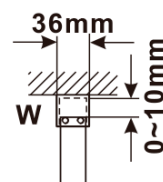

Typ výplne: Flute sklo

Úprava skla: Antidrop

Hrúbka skla: 8 mm

Hmotnosť / ks: 38.0 kg

Balenie: 1 ks

Záruka: 3 roky

Technický list

MODEL	A,mm
ES1070/ES1170/ES1270/ES1370/ES1570	690~705
ES1080/ES1180/ES1280/ES1380/ES1580	790~805
ES1090/ES1190/ES1290/ES1390/ES1590	890~905
ES1010/ES1110/ES1210/ES1310/ES1510	990~1005
ES1011/ES1111/ES1211/ES1311/ES1511	1090~1105
ES1012/ES1112/ES1212/ES1312/ES1512	1190~1205
ES1013/ES1113/ES1213/ES1313/ES1513	1290~1305
ES1014/ES1114/ES1214/ES1314/ES1514	1390~1405
ES1015/ES1115/ES1215/ES1315/ES1515	1490~1505

MODEL	A,mm
ES1070/ES1170/ES1270/ES1370/ES1570	690-705
ES1080/ES1180/ES1280/ES1380/ES1580	790-805
ES1090/ES1190/ES1290/ES1390/ES1590	890-905
ES1010/ES1110/ES1210/ES1310/ES1510	990-1005
ES1011/ES1111/ES1211/ES1311/ES1511	1090-1105
ES1012/ES1112/ES1212/ES1312/ES1512	1190-1205
ES1013/ES1113/ES1213/ES1313/ES1513	1290-1305
ES1014/ES1114/ES1214/ES1314/ES1514	1390-1405
ES1015/ES1115/ES1215/ES1315/ES1515	1490-1505

MODEL	A,mm
ES1070/ES1170/ES1270/ES1370/ES1570	690~705
ES1080/ES1180/ES1280/ES1380/ES1580	790~805
ES1090/ES1190/ES1290/ES1390/ES1590	890~905
ES1010/ES1110/ES1210/ES1310/ES1510	990~1005
ES1011/ES1111/ES1211/ES1311/ES1511	1090~1105
ES1012/ES1112/ES1212/ES1312/ES1512	1190~1205
ES1013/ES1113/ES1213/ES1313/ES1513	1290~1305
ES1014/ES1114/ES1214/ES1314/ES1514	1390~1405
ES1015/ES1115/ES1215/ES1315/ES1515	1490~1505

MODEL	A,mm
ES1070/ES1170/ES1270/ES1370/ES1570	699
ES1080/ES1180/ES1280/ES1380/ES1580	799
ES1090/ES1190/ES1290/ES1390/ES1590	899
ES1010/ES1110/ES1210/ES1310/ES1510	999
ES1011/ES1111/ES1211/ES1311/ES1511	1099
ES1012/ES1112/ES1212/ES1312/ES1512	1199
ES1013/ES1113/ES1213/ES1313/ES1513	1299
ES1014/ES1114/ES1214/ES1314/ES1514	1399
ES1015/ES1115/ES1215/ES1315/ES1515	1499