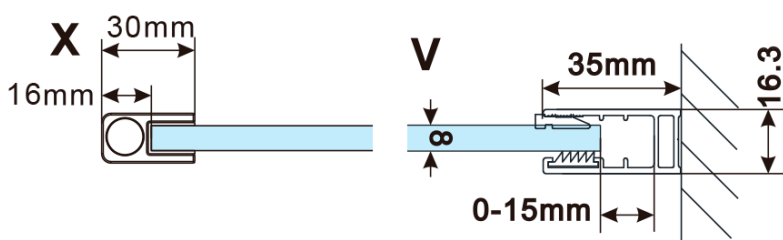

Objednací kód: ES1311

Základné informácie

Značka: Polysan

Séria: ESCA

Rozmery

Šírka: 1067 mm

Výška: 2100 mm

Vlastnosti

Typ výplne: Flute sklo

Úprava skla: Antidrop

Hrúbka skla: 8 mm

Hmotnosť / ks: 38.0 kg

Balenie: 1 ks

Záruka: 3 roky

Technický list

MODEL	A,mm
ES1070/ES1170/ES1270/ES1370/ES1570	690~705
ES1080/ES1180/ES1280/ES1380/ES1580	790~805
ES1090/ES1190/ES1290/ES1390/ES1590	890~905
ES1010/ES1110/ES1210/ES1310/ES1510	990~1005
ES1011/ES1111/ES1211/ES1311/ES1511	1090~1105
ES1012/ES1112/ES1212/ES1312/ES1512	1190~1205
ES1013/ES1113/ES1213/ES1313/ES1513	1290~1305
ES1014/ES1114/ES1214/ES1314/ES1514	1390~1405
ES1015/ES1115/ES1215/ES1315/ES1515	1490~1505

MODEL	A,mm
ES1070/ES1170/ES1270/ES1370/ES1570	690-705
ES1080/ES1180/ES1280/ES1380/ES1580	790-805
ES1090/ES1190/ES1290/ES1390/ES1590	890-905
ES1010/ES1110/ES1210/ES1310/ES1510	990-1005
ES1011/ES1111/ES1211/ES1311/ES1511	1090-1105
ES1012/ES1112/ES1212/ES1312/ES1512	1190-1205
ES1013/ES1113/ES1213/ES1313/ES1513	1290-1305
ES1014/ES1114/ES1214/ES1314/ES1514	1390-1405
ES1015/ES1115/ES1215/ES1315/ES1515	1490-1505

MODEL	A,mm
ES1070/ES1170/ES1270/ES1370/ES1570	690~705
ES1080/ES1180/ES1280/ES1380/ES1580	790~805
ES1090/ES1190/ES1290/ES1390/ES1590	890~905
ES1010/ES1110/ES1210/ES1310/ES1510	990~1005
ES1011/ES1111/ES1211/ES1311/ES1511	1090~1105
ES1012/ES1112/ES1212/ES1312/ES1512	1190~1205
ES1013/ES1113/ES1213/ES1313/ES1513	1290~1305
ES1014/ES1114/ES1214/ES1314/ES1514	1390~1405
ES1015/ES1115/ES1215/ES1315/ES1515	1490~1505