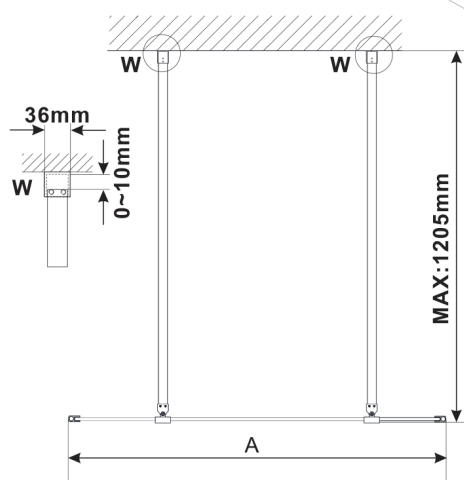

Objednací kód: ES1311

Rozměry

Šířka: 1067 mm

Výška: 2100 mm

Vlastnosti

Záruka: 3 roky

Technický list

MODEL	A,mm
ES1070,ES1170,ES1270,ES1370,ES1570	690~705
ES1080,ES1180,ES1280,ES1380,ES1580	790~805
ES1090,ES1190,ES1290,ES1390,ES1590	890~905
ES1010,ES1110,ES1210,ES1310,ES1510	990~1005
ES1011,ES1111,ES1211,ES1311,ES1511	1090~1105
ES1012,ES1112,ES1212,ES1312,ES1512	1190~1205
ES1013,ES1113,ES1213,ES1313,ES1513	1290~1305
ES1014,ES1114,ES1214,ES1314,ES1514	1390~1405
ES1015,ES1115,ES1215,ES1315,ES1515	1490~1505

MODEL	A,mm
ES1070, ES1170, ES1270, ES1370, ES1570	690-705
ES1080, ES1180, ES1280, ES1380, ES1580	790-805
ES1090, ES1190, ES1290, ES1390, ES1590	890-905
ES1010, ES1110, ES1210, ES1310, ES1510	990-1005
ES1011, ES1111, ES1211, ES1311, ES1511	1090-1105
ES1012, ES1112, ES1212, ES1312, ES1512	1190-1205
ES1013, ES1113, ES1213, ES1313, ES1513	1290-1305
ES1014, ES1114, ES1214, ES1314, ES1514	1390-1405
ES1015, ES1115, ES1215, ES1315, ES1515	1490-1505

MODEL	A,mm
ES1070, ES1170, ES1270, ES1370, ES1570	690~705
ES1080, ES1180, ES1280, ES1380, ES1580	790~805
ES1090, ES1190, ES1290, ES1390, ES1590	890~905
ES1010, ES1110, ES1210, ES1310, ES1510	990~1005
ES1011, ES1111, ES1211, ES1311, ES1511	1090~1105
ES1012, ES1112, ES1212, ES1312, ES1512	1190~1205
ES1013, ES1113, ES1213, ES1313, ES1513	1290~1305
ES1014, ES1114, ES1214, ES1314, ES1514	1390~1405
ES1015, ES1115, ES1215, ES1315, ES1515	1490~1505

MODEL	A,mm
ES1070,ES1170,ES1270,ES1370,ES1570	699
ES1080,ES1180,ES1280,ES1380,ES1580	799
ES1090,ES1190,ES1290,ES1390,ES1590	899
ES1010,ES1110,ES1210,ES1310,ES1510	999
ES1011,ES1111,ES1211,ES1311,ES1511	1099
ES1012,ES1112,ES1212,ES1312,ES1512	1199
ES1013,ES1113,ES1213,ES1313,ES1513	1299
ES1014,ES1114,ES1214,ES1314,ES1514	1399
ES1015,ES1115,ES1215,ES1315,ES1515	1499