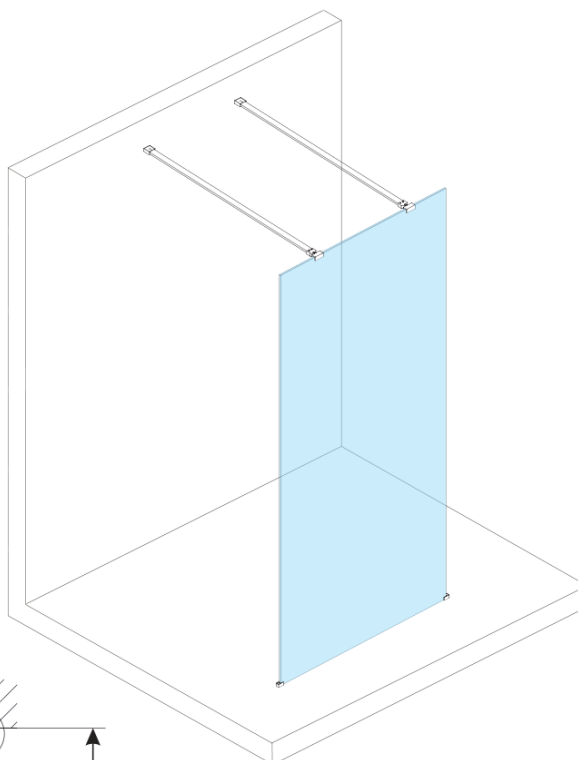

Objednací kód: ES1310

Základné informácie

Značka: Polysan

Séria: ESCA

Rozmery

Šírka: 967 mm

Výška: 2100 mm

Vlastnosti

Typ výplne: Flute sklo

Úprava skla: Antidrop

Hrúbka skla: 8 mm

Hmotnosť / ks: 38.0 kg

Balenie: 1 ks

Záruka: 3 roky

Technický list

MODEL	A,mm
ES1070/ES1170/ES1270/ES1370/ES1570	690~705
ES1080/ES1180/ES1280/ES1380/ES1580	790~805
ES1090/ES1190/ES1290/ES1390/ES1590	890~905
ES1010/ES1110/ES1210/ES1310/ES1510	990~1005
ES1011/ES1111/ES1211/ES1311/ES1511	1090~1105
ES1012/ES1112/ES1212/ES1312/ES1512	1190~1205
ES1013/ES1113/ES1213/ES1313/ES1513	1290~1305
ES1014/ES1114/ES1214/ES1314/ES1514	1390~1405
ES1015/ES1115/ES1215/ES1315/ES1515	1490~1505

MODEL	A,mm
ES1070/ES1170/ES1270/ES1370/ES1570	690-705
ES1080/ES1180/ES1280/ES1380/ES1580	790-805
ES1090/ES1190/ES1290/ES1390/ES1590	890-905
ES1010/ES1110/ES1210/ES1310/ES1510	990-1005
ES1011/ES1111/ES1211/ES1311/ES1511	1090-1105
ES1012/ES1112/ES1212/ES1312/ES1512	1190-1205
ES1013/ES1113/ES1213/ES1313/ES1513	1290-1305
ES1014/ES1114/ES1214/ES1314/ES1514	1390-1405
ES1015/ES1115/ES1215/ES1315/ES1515	1490-1505

MODEL	A,mm
ES1070/ES1170/ES1270/ES1370/ES1570	690~705
ES1080/ES1180/ES1280/ES1380/ES1580	790~805
ES1090/ES1190/ES1290/ES1390/ES1590	890~905
ES1010/ES1110/ES1210/ES1310/ES1510	990~1005
ES1011/ES1111/ES1211/ES1311/ES1511	1090~1105
ES1012/ES1112/ES1212/ES1312/ES1512	1190~1205
ES1013/ES1113/ES1213/ES1313/ES1513	1290~1305
ES1014/ES1114/ES1214/ES1314/ES1514	1390~1405
ES1015/ES1115/ES1215/ES1315/ES1515	1490~1505