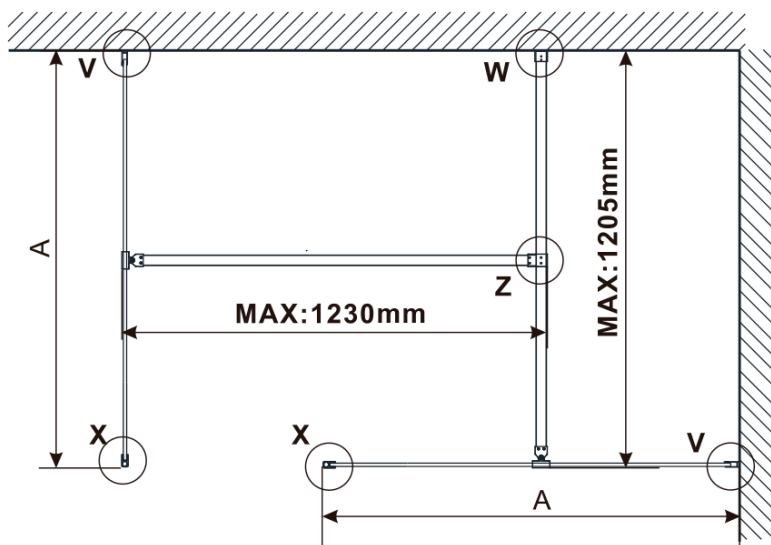

Objednací kód: ES1390

Základné informácie

Značka: Polysan

Séria: ESCA

Rozmery

Šírka: 900 mm

Výška: 2100 mm

Vlastnosti

Typ výplne: Flute sklo

Úprava skla: Antidrop

Hrúbka skla: 8 mm

Hmotnosť / ks: 38.0 kg

Balenie: 1 ks

Záruka: 3 roky

Technický list

MODEL	A,mm
ES1070/ES1170/ES1270/ES1370/ES1570	690-705
ES1080/ES1180/ES1280/ES1380/ES1580	790-805
ES1090/ES1190/ES1290/ES1390/ES1590	890-905
ES1010/ES1110/ES1210/ES1310/ES1510	990-1005
ES1011/ES1111/ES1211/ES1311/ES1511	1090-1105
ES1012/ES1112/ES1212/ES1312/ES1512	1190-1205
ES1013/ES1113/ES1213/ES1313/ES1513	1290-1305
ES1014/ES1114/ES1214/ES1314/ES1514	1390-1405
ES1015/ES1115/ES1215/ES1315/ES1515	1490-1505

MODEL	A,mm
ES1070/ES1170/ES1270/ES1370/ES1570	690~705
ES1080/ES1180/ES1280/ES1380/ES1580	790~805
ES1090/ES1190/ES1290/ES1390/ES1590	890~905
ES1010/ES1110/ES1210/ES1310/ES1510	990~1005
ES1011/ES1111/ES1211/ES1311/ES1511	1090~1105
ES1012/ES1112/ES1212/ES1312/ES1512	1190~1205
ES1013/ES1113/ES1213/ES1313/ES1513	1290~1305
ES1014/ES1114/ES1214/ES1314/ES1514	1390~1405
ES1015/ES1115/ES1215/ES1315/ES1515	1490~1505