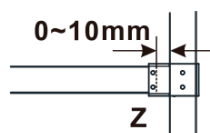

Typ výplne: Flute sklo

Úprava skla: Antidrop

Hrúbka skla: 8 mm

Hmotnosť / ks: 38.0 kg

Balenie: 1 ks

Záruka: 3 roky

Technický list

MODEL	A,mm
ES1070/ES1170/ES1270/ES1370/ES1570	690-705
ES1080/ES1180/ES1280/ES1380/ES1580	790-805
ES1090/ES1190/ES1290/ES1390/ES1590	890-905
ES1010/ES1110/ES1210/ES1310/ES1510	990-1005
ES1011/ES1111/ES1211/ES1311/ES1511	1090-1105
ES1012/ES1112/ES1212/ES1312/ES1512	1190-1205
ES1013/ES1113/ES1213/ES1313/ES1513	1290-1305
ES1014/ES1114/ES1214/ES1314/ES1514	1390-1405
ES1015/ES1115/ES1215/ES1315/ES1515	1490-1505

MODEL	A,mm
ES1070/ES1170/ES1270/ES1370/ES1570	690~705
ES1080/ES1180/ES1280/ES1380/ES1580	790~805
ES1090/ES1190/ES1290/ES1390/ES1590	890~905
ES1010/ES1110/ES1210/ES1310/ES1510	990~1005
ES1011/ES1111/ES1211/ES1311/ES1511	1090~1105
ES1012/ES1112/ES1212/ES1312/ES1512	1190~1205
ES1013/ES1113/ES1213/ES1313/ES1513	1290~1305
ES1014/ES1114/ES1214/ES1314/ES1514	1390~1405
ES1015/ES1115/ES1215/ES1315/ES1515	1490~1505