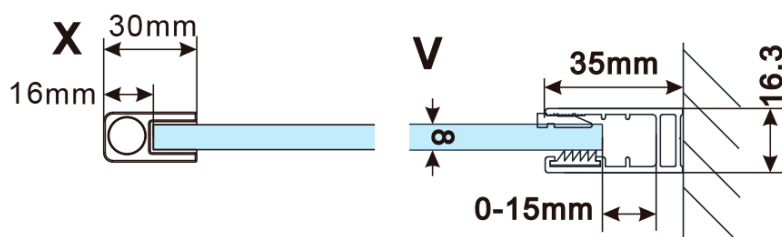

Objednací kód: ES1390

Základné informácie

Značka: Polysan

Séria: ESCA

Rozmery

Šírka: 900 mm

Výška: 2100 mm

Vlastnosti

Typ výplne: Flute sklo

Úprava skla: Antidrop

Hrúbka skla: 8 mm

Hmotnosť / ks: 38.0 kg

Balenie: 1 ks

Záruka: 3 roky

Technický list

MODEL	A,mm
ES1070/ES1170/ES1270/ES1370/ES1570	690-705
ES1080/ES1180/ES1280/ES1380/ES1580	790-805
ES1090/ES1190/ES1290/ES1390/ES1590	890-905
ES1010/ES1110/ES1210/ES1310/ES1510	990-1005
ES1011/ES1111/ES1211/ES1311/ES1511	1090-1105
ES1012/ES1112/ES1212/ES1312/ES1512	1190-1205
ES1013/ES1113/ES1213/ES1313/ES1513	1290-1305
ES1014/ES1114/ES1214/ES1314/ES1514	1390-1405
ES1015/ES1115/ES1215/ES1315/ES1515	1490-1505

MODEL	A,mm
ES1070/ES1170/ES1270/ES1370/ES1570	690~705
ES1080/ES1180/ES1280/ES1380/ES1580	790~805
ES1090/ES1190/ES1290/ES1390/ES1590	890~905
ES1010/ES1110/ES1210/ES1310/ES1510	990~1005
ES1011/ES1111/ES1211/ES1311/ES1511	1090~1105
ES1012/ES1112/ES1212/ES1312/ES1512	1190~1205
ES1013/ES1113/ES1213/ES1313/ES1513	1290~1305
ES1014/ES1114/ES1214/ES1314/ES1514	1390~1405
ES1015/ES1115/ES1215/ES1315/ES1515	1490~1505