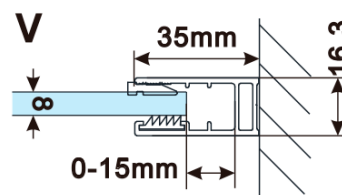

Typ výplne: Flute sklo

Úprava skla: Antidrop

Hrúbka skla: 8 mm

Hmotnosť / ks: 38.0 kg

Balenie: 1 ks

Záruka: 3 roky

Technický list

MODEL	A,mm
ES1070/ES1170/ES1270/ES1370/ES1570	690-705
ES1080/ES1180/ES1280/ES1380/ES1580	790-805
ES1090/ES1190/ES1290/ES1390/ES1590	890-905
ES1010/ES1110/ES1210/ES1310/ES1510	990-1005
ES1011/ES1111/ES1211/ES1311/ES1511	1090-1105
ES1012/ES1112/ES1212/ES1312/ES1512	1190-1205
ES1013/ES1113/ES1213/ES1313/ES1513	1290-1305
ES1014/ES1114/ES1214/ES1314/ES1514	1390-1405
ES1015/ES1115/ES1215/ES1315/ES1515	1490-1505

MODEL	A,mm
ES1070/ES1170/ES1270/ES1370/ES1570	690~705
ES1080/ES1180/ES1280/ES1380/ES1580	790~805
ES1090/ES1190/ES1290/ES1390/ES1590	890~905
ES1010/ES1110/ES1210/ES1310/ES1510	990~1005
ES1011/ES1111/ES1211/ES1311/ES1511	1090~1105
ES1012/ES1112/ES1212/ES1312/ES1512	1190~1205
ES1013/ES1113/ES1213/ES1313/ES1513	1290~1305
ES1014/ES1114/ES1214/ES1314/ES1514	1390~1405
ES1015/ES1115/ES1215/ES1315/ES1515	1490~1505

MODEL	A,mm
ES1070/ES1170/ES1270/ES1370/ES1570	699
ES1080/ES1180/ES1280/ES1380/ES1580	799
ES1090/ES1190/ES1290/ES1390/ES1590	899
ES1010/ES1110/ES1210/ES1310/ES1510	999
ES1011/ES1111/ES1211/ES1311/ES1511	1099
ES1012/ES1112/ES1212/ES1312/ES1512	1199
ES1013/ES1113/ES1213/ES1313/ES1513	1299
ES1014/ES1114/ES1214/ES1314/ES1514	1399
ES1015/ES1115/ES1215/ES1315/ES1515	1499