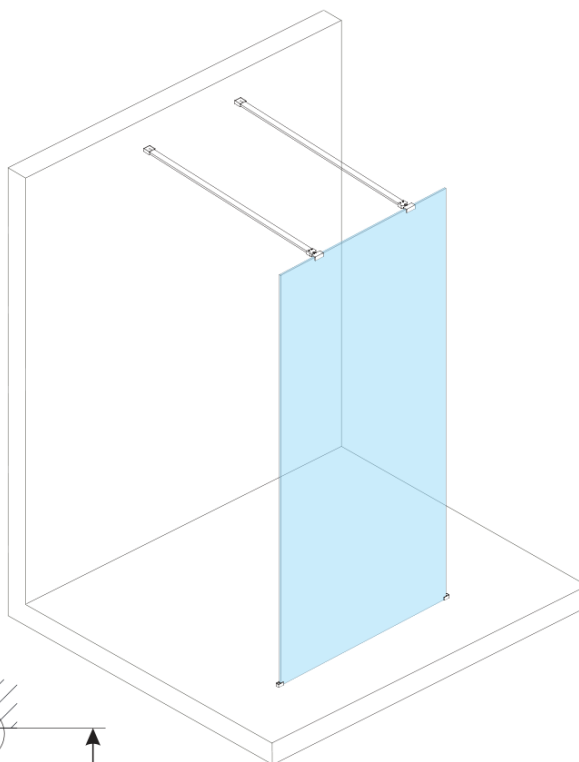

Objednací kód: ES1390

Základné informácie

Značka: Polysan

Séria: ESCA

Rozmery

Šírka: 900 mm

Výška: 2100 mm

Vlastnosti

Typ výplne: Flute sklo

Úprava skla: Antidrop

Hrúbka skla: 8 mm

Hmotnosť / ks: 38.0 kg

Balenie: 1 ks

Záruka: 3 roky

Technický list

MODEL	A,mm
ES1070/ES1170/ES1270/ES1370/ES1570	690-705
ES1080/ES1180/ES1280/ES1380/ES1580	790-805
ES1090/ES1190/ES1290/ES1390/ES1590	890-905
ES1010/ES1110/ES1210/ES1310/ES1510	990-1005
ES1011/ES1111/ES1211/ES1311/ES1511	1090-1105
ES1012/ES1112/ES1212/ES1312/ES1512	1190-1205
ES1013/ES1113/ES1213/ES1313/ES1513	1290-1305
ES1014/ES1114/ES1214/ES1314/ES1514	1390-1405
ES1015/ES1115/ES1215/ES1315/ES1515	1490-1505

MODEL	A,mm
ES1070/ES1170/ES1270/ES1370/ES1570	690~705
ES1080/ES1180/ES1280/ES1380/ES1580	790~805
ES1090/ES1190/ES1290/ES1390/ES1590	890~905
ES1010/ES1110/ES1210/ES1310/ES1510	990~1005
ES1011/ES1111/ES1211/ES1311/ES1511	1090~1105
ES1012/ES1112/ES1212/ES1312/ES1512	1190~1205
ES1013/ES1113/ES1213/ES1313/ES1513	1290~1305
ES1014/ES1114/ES1214/ES1314/ES1514	1390~1405
ES1015/ES1115/ES1215/ES1315/ES1515	1490~1505