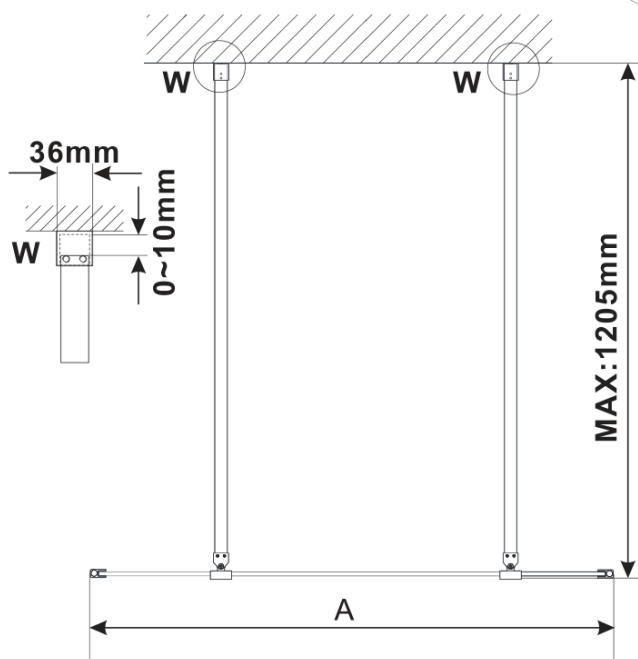

Objednací kód: ES1390

Základné informácie

Značka: Polysan

Séria: ESCA

Rozmery

Šírka: 900 mm

Výška: 2100 mm

Vlastnosti

Typ výplne: Flute sklo

Úprava skla: Antidrop

Hrúbka skla: 8 mm

Hmotnosť / ks: 38.0 kg

Balenie: 1 ks

Záruka: 3 roky

Technický list

MODEL	A,mm
ES1070/ES1170/ES1270/ES1370/ES1570	690-705
ES1080/ES1180/ES1280/ES1380/ES1580	790-805
ES1090/ES1190/ES1290/ES1390/ES1590	890-905
ES1010/ES1110/ES1210/ES1310/ES1510	990-1005
ES1011/ES1111/ES1211/ES1311/ES1511	1090-1105
ES1012/ES1112/ES1212/ES1312/ES1512	1190-1205
ES1013/ES1113/ES1213/ES1313/ES1513	1290-1305
ES1014/ES1114/ES1214/ES1314/ES1514	1390-1405
ES1015/ES1115/ES1215/ES1315/ES1515	1490-1505

MODEL	A,mm
ES1070/ES1170/ES1270/ES1370/ES1570	690~705
ES1080/ES1180/ES1280/ES1380/ES1580	790~805
ES1090/ES1190/ES1290/ES1390/ES1590	890~905
ES1010/ES1110/ES1210/ES1310/ES1510	990~1005
ES1011/ES1111/ES1211/ES1311/ES1511	1090~1105
ES1012/ES1112/ES1212/ES1312/ES1512	1190~1205
ES1013/ES1113/ES1213/ES1313/ES1513	1290~1305
ES1014/ES1114/ES1214/ES1314/ES1514	1390~1405
ES1015/ES1115/ES1215/ES1315/ES1515	1490~1505