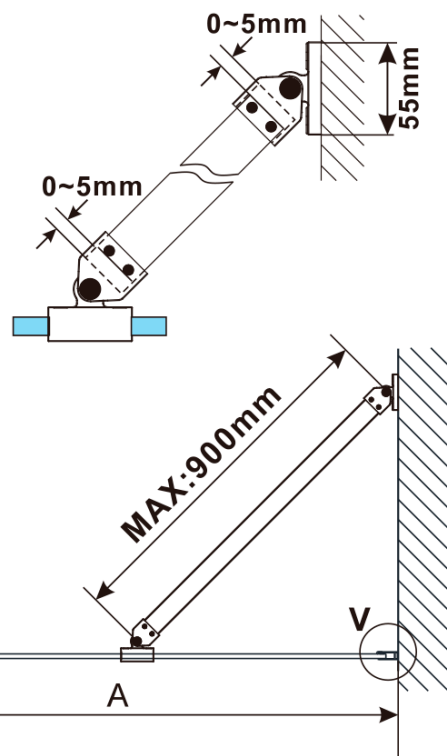

Objednací kód: ES1390

Základné informácie

Značka: Polysan

Séria: ESCA

Rozmery

Šírka: 900 mm

Výška: 2100 mm

Vlastnosti

Typ výplne: Flute sklo

Úprava skla: Antidrop

Hrúbka skla: 8 mm

Hmotnosť / ks: 38.0 kg

Balenie: 1 ks

Záruka: 3 roky

Technický list

MODEL	A,mm
ES1070/ES1170/ES1270/ES1370/ES1570	690-705
ES1080/ES1180/ES1280/ES1380/ES1580	790-805
ES1090/ES1190/ES1290/ES1390/ES1590	890-905
ES1010/ES1110/ES1210/ES1310/ES1510	990-1005
ES1011/ES1111/ES1211/ES1311/ES1511	1090-1105
ES1012/ES1112/ES1212/ES1312/ES1512	1190-1205
ES1013/ES1113/ES1213/ES1313/ES1513	1290-1305
ES1014/ES1114/ES1214/ES1314/ES1514	1390-1405
ES1015/ES1115/ES1215/ES1315/ES1515	1490-1505

MODEL	A,mm
ES1070/ES1170/ES1270/ES1370/ES1570	690~705
ES1080/ES1180/ES1280/ES1380/ES1580	790~805
ES1090/ES1190/ES1290/ES1390/ES1590	890~905
ES1010/ES1110/ES1210/ES1310/ES1510	990~1005
ES1011/ES1111/ES1211/ES1311/ES1511	1090~1105
ES1012/ES1112/ES1212/ES1312/ES1512	1190~1205
ES1013/ES1113/ES1213/ES1313/ES1513	1290~1305
ES1014/ES1114/ES1214/ES1314/ES1514	1390~1405
ES1015/ES1115/ES1215/ES1315/ES1515	1490~1505