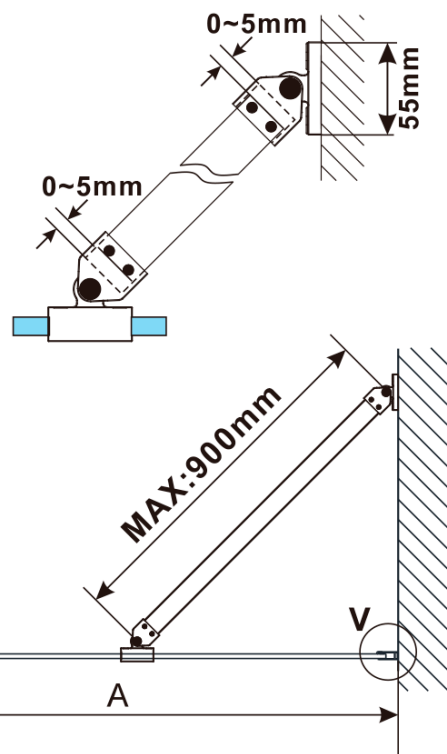

Objednací kód: ES1390

Základné informácie

Značka: Polysan

Séria: ESCA

Rozmery

Šírka: 867 mm

Výška: 2100 mm

Vlastnosti

Typ výplne: Flute sklo

Úprava skla: Antidrop

Hrúbka skla: 8 mm

Hmotnosť / ks: 38.0 kg

Balenie: 1 ks

Záruka: 3 roky

Technický list

MODEL	A,mm
ES1070/ES1170/ES1270/ES1370/ES1570	690-705
ES1080/ES1180/ES1280/ES1380/ES1580	790-805
ES1090/ES1190/ES1290/ES1390/ES1590	890-905
ES1010/ES1110/ES1210/ES1310/ES1510	990-1005
ES1011/ES1111/ES1211/ES1311/ES1511	1090-1105
ES1012/ES1112/ES1212/ES1312/ES1512	1190-1205
ES1013/ES1113/ES1213/ES1313/ES1513	1290-1305
ES1014/ES1114/ES1214/ES1314/ES1514	1390-1405
ES1015/ES1115/ES1215/ES1315/ES1515	1490-1505

MODEL	A,mm
ES1070/ES1170/ES1270/ES1370/ES1570	690~705
ES1080/ES1180/ES1280/ES1380/ES1580	790~805
ES1090/ES1190/ES1290/ES1390/ES1590	890~905
ES1010/ES1110/ES1210/ES1310/ES1510	990~1005
ES1011/ES1111/ES1211/ES1311/ES1511	1090~1105
ES1012/ES1112/ES1212/ES1312/ES1512	1190~1205
ES1013/ES1113/ES1213/ES1313/ES1513	1290~1305
ES1014/ES1114/ES1214/ES1314/ES1514	1390~1405
ES1015/ES1115/ES1215/ES1315/ES1515	1490~1505