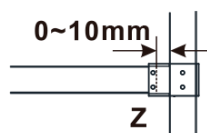

Typ výplne: Flute sklo

Úprava skla: Antidrop

Hrúbka skla: 8 mm

Hmotnosť / ks: 38.0 kg

Balenie: 1 ks

Záruka: 3 roky

Technický list

MODEL	A,mm
ES1070/ES1170/ES1270/ES1370/ES1570	690-705
ES1080/ES1180/ES1280/ES1380/ES1580	790-805
ES1090/ES1190/ES1290/ES1390/ES1590	890-905
ES1010/ES1110/ES1210/ES1310/ES1510	990-1005
ES1011/ES1111/ES1211/ES1311/ES1511	1090-1105
ES1012/ES1112/ES1212/ES1312/ES1512	1190-1205
ES1013/ES1113/ES1213/ES1313/ES1513	1290-1305
ES1014/ES1114/ES1214/ES1314/ES1514	1390-1405
ES1015/ES1115/ES1215/ES1315/ES1515	1490-1505

MODEL	A,mm
ES1070/ES1170/ES1270/ES1370/ES1570	690~705
ES1080/ES1180/ES1280/ES1380/ES1580	790~805
ES1090/ES1190/ES1290/ES1390/ES1590	890~905
ES1010/ES1110/ES1210/ES1310/ES1510	990~1005
ES1011/ES1111/ES1211/ES1311/ES1511	1090~1105
ES1012/ES1112/ES1212/ES1312/ES1512	1190~1205
ES1013/ES1113/ES1213/ES1313/ES1513	1290~1305
ES1014/ES1114/ES1214/ES1314/ES1514	1390~1405
ES1015/ES1115/ES1215/ES1315/ES1515	1490~1505