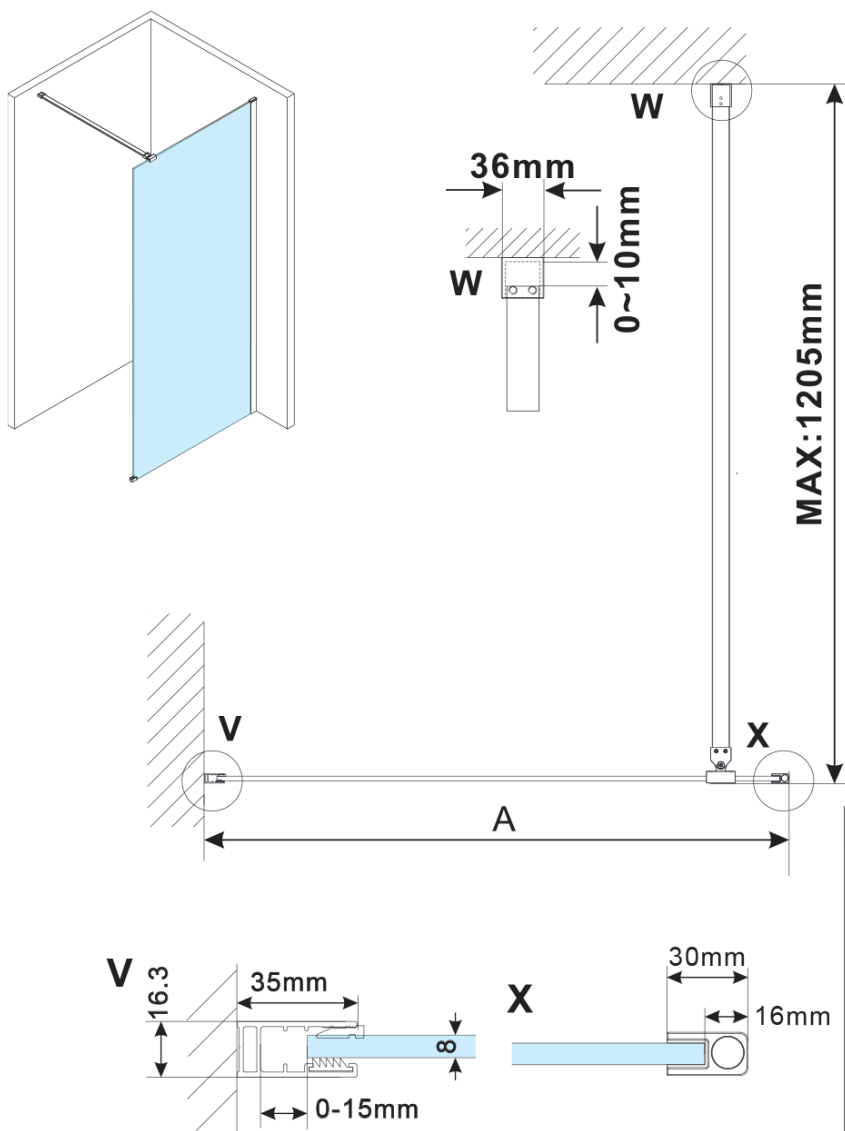

**Objednací kód:** ES1390

**Základné informácie**

**Značka:** Polysan

**Séria:** ESCA

**Rozmery**

**Šírka:** 867 mm

**Výška:** 2100 mm

**Vlastnosti**

**Typ výplne:** Flute sklo

**Úprava skla:** Antidrop

**Hrúbka skla:** 8 mm

**Hmotnosť / ks:** 38.0 kg

**Balenie:** 1 ks

**Záruka:** 3 roky

Technický list

MODEL	A,mm
ES1070/ES1170/ES1270/ES1370/ES1570	690-705
ES1080/ES1180/ES1280/ES1380/ES1580	790-805
ES1090/ES1190/ES1290/ES1390/ES1590	890-905
ES1010/ES1110/ES1210/ES1310/ES1510	990-1005
ES1011/ES1111/ES1211/ES1311/ES1511	1090-1105
ES1012/ES1112/ES1212/ES1312/ES1512	1190-1205
ES1013/ES1113/ES1213/ES1313/ES1513	1290-1305
ES1014/ES1114/ES1214/ES1314/ES1514	1390-1405
ES1015/ES1115/ES1215/ES1315/ES1515	1490-1505

MODEL	A,mm
ES1070/ES1170/ES1270/ES1370/ES1570	690~705
ES1080/ES1180/ES1280/ES1380/ES1580	790~805
ES1090/ES1190/ES1290/ES1390/ES1590	890~905
ES1010/ES1110/ES1210/ES1310/ES1510	990~1005
ES1011/ES1111/ES1211/ES1311/ES1511	1090~1105
ES1012/ES1112/ES1212/ES1312/ES1512	1190~1205
ES1013/ES1113/ES1213/ES1313/ES1513	1290~1305
ES1014/ES1114/ES1214/ES1314/ES1514	1390~1405
ES1015/ES1115/ES1215/ES1315/ES1515	1490~1505