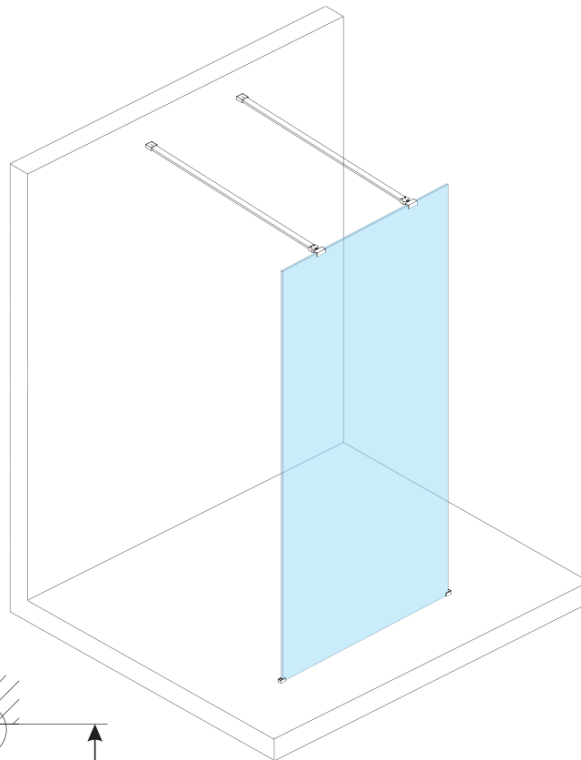

**Objednací kód:** ES1390

**Základné informácie**

**Značka:** Polysan

**Séria:** ESCA

**Rozmery**

**Šírka:** 867 mm

**Výška:** 2100 mm

**Vlastnosti**

**Typ výplne:** Flute sklo

**Úprava skla:** Antidrop

**Hrúbka skla:** 8 mm

**Hmotnosť / ks:** 38.0 kg

**Balenie:** 1 ks

**Záruka:** 3 roky

Technický list

MODEL	A,mm
ES1070/ES1170/ES1270/ES1370/ES1570	690-705
ES1080/ES1180/ES1280/ES1380/ES1580	790-805
ES1090/ES1190/ES1290/ES1390/ES1590	890-905
ES1010/ES1110/ES1210/ES1310/ES1510	990-1005
ES1011/ES1111/ES1211/ES1311/ES1511	1090-1105
ES1012/ES1112/ES1212/ES1312/ES1512	1190-1205
ES1013/ES1113/ES1213/ES1313/ES1513	1290-1305
ES1014/ES1114/ES1214/ES1314/ES1514	1390-1405
ES1015/ES1115/ES1215/ES1315/ES1515	1490-1505

MODEL	A,mm
ES1070/ES1170/ES1270/ES1370/ES1570	690~705
ES1080/ES1180/ES1280/ES1380/ES1580	790~805
ES1090/ES1190/ES1290/ES1390/ES1590	890~905
ES1010/ES1110/ES1210/ES1310/ES1510	990~1005
ES1011/ES1111/ES1211/ES1311/ES1511	1090~1105
ES1012/ES1112/ES1212/ES1312/ES1512	1190~1205
ES1013/ES1113/ES1213/ES1313/ES1513	1290~1305
ES1014/ES1114/ES1214/ES1314/ES1514	1390~1405
ES1015/ES1115/ES1215/ES1315/ES1515	1490~1505