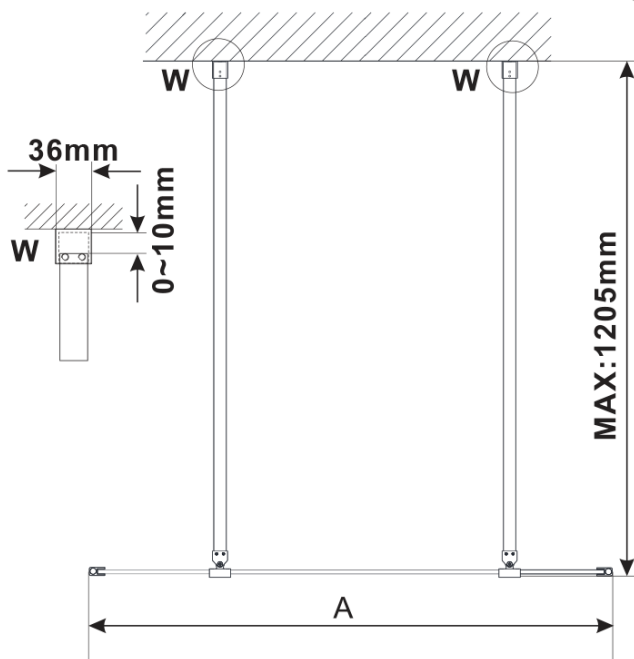

**Objednací kód:** ES1390

**Základné informácie**

**Značka:** Polysan

**Séria:** ESCA

**Rozmery**

**Šírka:** 867 mm

**Výška:** 2100 mm

**Vlastnosti**

MODEL	A,mm
ES1070/ES1170/ES1270/ES1370/ES1570	690~705
ES1080/ES1180/ES1280/ES1380/ES1580	790~805
ES1090/ES1190/ES1290/ES1390/ES1590	890~905
ES1010/ES1110/ES1210/ES1310/ES1510	990~1005
ES1011/ES1111/ES1211/ES1311/ES1511	1090~1105
ES1012/ES1112/ES1212/ES1312/ES1512	1190~1205
ES1013/ES1113/ES1213/ES1313/ES1513	1290~1305
ES1014/ES1114/ES1214/ES1314/ES1514	1390~1405
ES1015/ES1115/ES1215/ES1315/ES1515	1490~1505

MODEL	A,mm
ES1070/ES1170/ES1270/ES1370/ES1570	699
ES1080/ES1180/ES1280/ES1380/ES1580	799
ES1090/ES1190/ES1290/ES1390/ES1590	899
ES1010/ES1110/ES1210/ES1310/ES1510	999
ES1011/ES1111/ES1211/ES1311/ES1511	1099
ES1012/ES1112/ES1212/ES1312/ES1512	1199
ES1013/ES1113/ES1213/ES1313/ES1513	1299
ES1014/ES1114/ES1214/ES1314/ES1514	1399
ES1015/ES1115/ES1215/ES1315/ES1515	1499