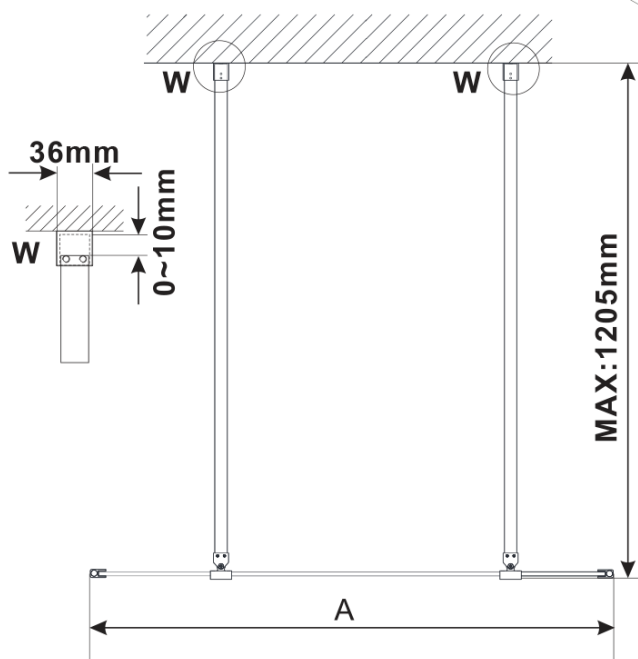

**Objednací kód:** ES1390

**Základné informácie**

**Značka:** Polysan

**Séria:** ESCA

**Rozmery**

**Šírka:** 867 mm

**Výška:** 2100 mm

**Vlastnosti**

MODEL	A,mm
ES1070/ES1170/ES1270/ES1370/ES1570	690~705
ES1080/ES1180/ES1280/ES1380/ES1580	790~805
ES1090/ES1190/ES1290/ES1390/ES1590	890~905
ES1010/ES1110/ES1210/ES1310/ES1510	990~1005
ES1011/ES1111/ES1211/ES1311/ES1511	1090~1105
ES1012/ES1112/ES1212/ES1312/ES1512	1190~1205
ES1013/ES1113/ES1213/ES1313/ES1513	1290~1305
ES1014/ES1114/ES1214/ES1314/ES1514	1390~1405
ES1015/ES1115/ES1215/ES1315/ES1515	1490~1505

MODEL	A,mm
ES1070/ES1170/ES1270/ES1370/ES1570	699
ES1080/ES1180/ES1280/ES1380/ES1580	799
ES1090/ES1190/ES1290/ES1390/ES1590	899
ES1010/ES1110/ES1210/ES1310/ES1510	999
ES1011/ES1111/ES1211/ES1311/ES1511	1099
ES1012/ES1112/ES1212/ES1312/ES1512	1199
ES1013/ES1113/ES1213/ES1313/ES1513	1299
ES1014/ES1114/ES1214/ES1314/ES1514	1399
ES1015/ES1115/ES1215/ES1315/ES1515	1499