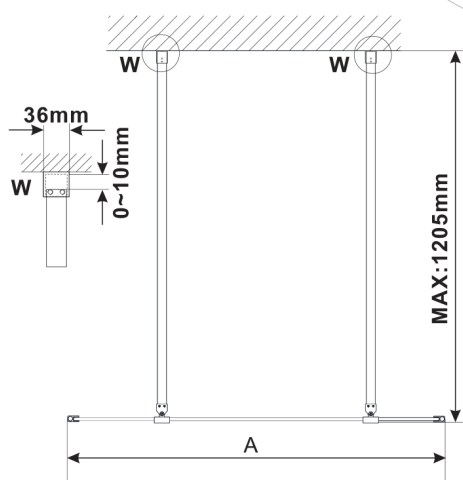

Objednací kód: ES1390

Rozměry

Šířka: 867 mm
Výška: 2100 mm

Vlastnosti

Záruka: 3 roky

Technický list

MODEL	A,mm
ES1070, ES1170, ES1270, ES1370, ES1570	690-705
ES1080, ES1180, ES1280, ES1380, ES1580	790-805
ES1090, ES1190, ES1290, ES1390, ES1590	890-905
ES1010, ES1110, ES1210, ES1310, ES1510	990-1005
ES1011, ES1111, ES1211, ES1311, ES1511	1090-1105
ES1012, ES1112, ES1212, ES1312, ES1512	1190-1205
ES1013, ES1113, ES1213, ES1313, ES1513	1290-1305
ES1014, ES1114, ES1214, ES1314, ES1514	1390-1405
ES1015, ES1115, ES1215, ES1315, ES1515	1490-1505

MODEL	A,mm
ES1070, ES1170, ES1270, ES1370, ES1570	690~705
ES1080, ES1180, ES1280, ES1380, ES1580	790~805
ES1090, ES1190, ES1290, ES1390, ES1590	890~905
ES1010, ES1110, ES1210, ES1310, ES1510	990~1005
ES1011, ES1111, ES1211, ES1311, ES1511	1090~1105
ES1012, ES1112, ES1212, ES1312, ES1512	1190~1205
ES1013, ES1113, ES1213, ES1313, ES1513	1290~1305
ES1014, ES1114, ES1214, ES1314, ES1514	1390~1405
ES1015, ES1115, ES1215, ES1315, ES1515	1490~1505

MODEL	A,mm
ES1070,ES1170,ES1270,ES1370,ES1570	690-705
ES1080,ES1180,ES1280,ES1380,ES1580	790-805
ES1090,ES1190,ES1290,ES1390,ES1590	890-905
ES1010,ES1110,ES1210,ES1310,ES1510	990-1005
ES1011,ES1111,ES1211,ES1311,ES1511	1090-1105
ES1012,ES1112,ES1212,ES1312,ES1512	1190-1205
ES1013,ES1113,ES1213,ES1313,ES1513	1290-1305
ES1014,ES1114,ES1214,ES1314,ES1514	1390-1405
ES1015,ES1115,ES1215,ES1315,ES1515	1490-1505

MODEL	A,mm
ES1070,ES1170,ES1270,ES1370,ES1570	699
ES1080,ES1180,ES1280,ES1380,ES1580	799
ES1090,ES1190,ES1290,ES1390,ES1590	899
ES1010,ES1110,ES1210,ES1310,ES1510	999
ES1011,ES1111,ES1211,ES1311,ES1511	1099
ES1012,ES1112,ES1212,ES1312,ES1512	1199
ES1013,ES1113,ES1213,ES1313,ES1513	1299
ES1014,ES1114,ES1214,ES1314,ES1514	1399
ES1015,ES1115,ES1215,ES1315,ES1515	1499