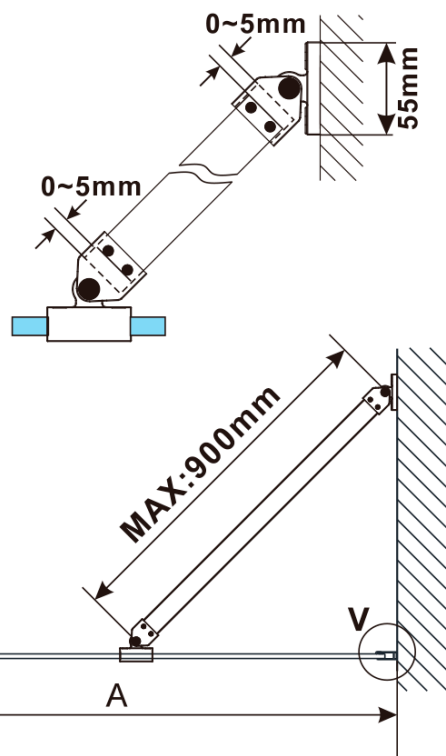

Objednací kód: ES1380

Základné informácie

Značka: Polysan

Séria: ESCA

Rozmery

Šírka: 767 mm

Výška: 2100 mm

Vlastnosti

Typ výplne: Flute sklo

Úprava skla: Antidrop

Hrúbka skla: 8 mm

Hmotnosť / ks: 38.0 kg

Balenie: 1 ks

Záruka: 3 roky

Technický list

| MODEL | A,mm |
|------------------------------------|-----------|
| ES1070/ES1170/ES1270/ES1370/ES1570 | 690~705 |
| ES1080/ES1180/ES1280/ES1380/ES1580 | 790~805 |
| ES1090/ES1190/ES1290/ES1390/ES1590 | 890~905 |
| ES1010/ES1110/ES1210/ES1310/ES1510 | 990~1005 |
| ES1011/ES1111/ES1211/ES1311/ES1511 | 1090~1105 |
| ES1012/ES1112/ES1212/ES1312/ES1512 | 1190~1205 |
| ES1013/ES1113/ES1213/ES1313/ES1513 | 1290~1305 |
| ES1014/ES1114/ES1214/ES1314/ES1514 | 1390~1405 |
| ES1015/ES1115/ES1215/ES1315/ES1515 | 1490~1505 |

| MODEL | A,mm |
|------------------------------------|-----------|
| ES1070/ES1170/ES1270/ES1370/ES1570 | 690~705 |
| ES1080/ES1180/ES1280/ES1380/ES1580 | 790~805 |
| ES1090/ES1190/ES1290/ES1390/ES1590 | 890~905 |
| ES1010/ES1110/ES1210/ES1310/ES1510 | 990~1005 |
| ES1011/ES1111/ES1211/ES1311/ES1511 | 1090~1105 |
| ES1012/ES1112/ES1212/ES1312/ES1512 | 1190~1205 |
| ES1013/ES1113/ES1213/ES1313/ES1513 | 1290~1305 |
| ES1014/ES1114/ES1214/ES1314/ES1514 | 1390~1405 |
| ES1015/ES1115/ES1215/ES1315/ES1515 | 1490~1505 |

| MODEL | A,mm |
|------------------------------------|-----------|
| ES1070/ES1170/ES1270/ES1370/ES1570 | 690-705 |
| ES1080/ES1180/ES1280/ES1380/ES1580 | 790-805 |
| ES1090/ES1190/ES1290/ES1390/ES1590 | 890-905 |
| ES1010/ES1110/ES1210/ES1310/ES1510 | 990-1005 |
| ES1011/ES1111/ES1211/ES1311/ES1511 | 1090-1105 |
| ES1012/ES1112/ES1212/ES1312/ES1512 | 1190-1205 |
| ES1013/ES1113/ES1213/ES1313/ES1513 | 1290-1305 |
| ES1014/ES1114/ES1214/ES1314/ES1514 | 1390-1405 |
| ES1015/ES1115/ES1215/ES1315/ES1515 | 1490-1505 |