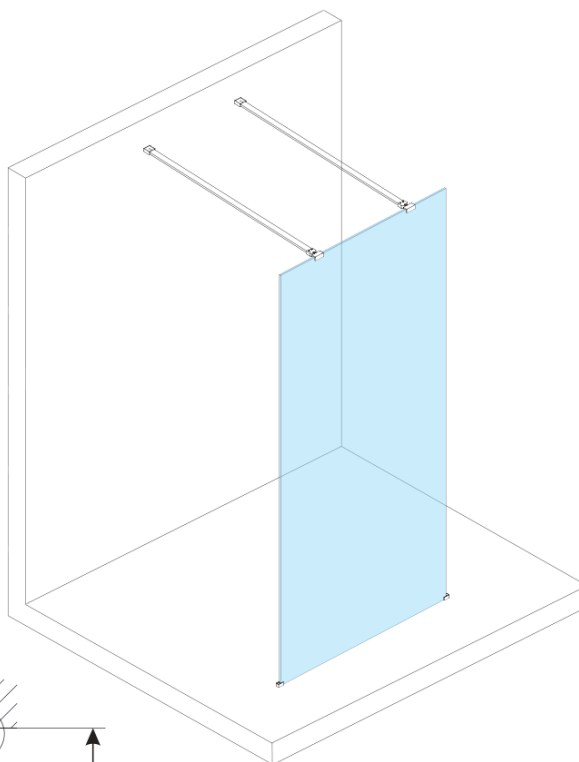

Objednací kód: ES1380

Základné informácie

Značka: Polysan

Séria: ESCA

Rozmery

Šírka: 767 mm

Výška: 2100 mm

Vlastnosti

Typ výplne: Flute sklo

Úprava skla: Antidrop

Hrúbka skla: 8 mm

Hmotnosť / ks: 38.0 kg

Balenie: 1 ks

Záruka: 3 roky

Technický list

MODEL	A,mm
ES1070/ES1170/ES1270/ES1370/ES1570	690~705
ES1080/ES1180/ES1280/ES1380/ES1580	790~805
ES1090/ES1190/ES1290/ES1390/ES1590	890~905
ES1010/ES1110/ES1210/ES1310/ES1510	990~1005
ES1011/ES1111/ES1211/ES1311/ES1511	1090~1105
ES1012/ES1112/ES1212/ES1312/ES1512	1190~1205
ES1013/ES1113/ES1213/ES1313/ES1513	1290~1305
ES1014/ES1114/ES1214/ES1314/ES1514	1390~1405
ES1015/ES1115/ES1215/ES1315/ES1515	1490~1505

MODEL	A,mm
ES1070/ES1170/ES1270/ES1370/ES1570	690~705
ES1080/ES1180/ES1280/ES1380/ES1580	790~805
ES1090/ES1190/ES1290/ES1390/ES1590	890~905
ES1010/ES1110/ES1210/ES1310/ES1510	990~1005
ES1011/ES1111/ES1211/ES1311/ES1511	1090~1105
ES1012/ES1112/ES1212/ES1312/ES1512	1190~1205
ES1013/ES1113/ES1213/ES1313/ES1513	1290~1305
ES1014/ES1114/ES1214/ES1314/ES1514	1390~1405
ES1015/ES1115/ES1215/ES1315/ES1515	1490~1505

MODEL	A,mm
ES1070/ES1170/ES1270/ES1370/ES1570	690-705
ES1080/ES1180/ES1280/ES1380/ES1580	790-805
ES1090/ES1190/ES1290/ES1390/ES1590	890-905
ES1010/ES1110/ES1210/ES1310/ES1510	990-1005
ES1011/ES1111/ES1211/ES1311/ES1511	1090-1105
ES1012/ES1112/ES1212/ES1312/ES1512	1190-1205
ES1013/ES1113/ES1213/ES1313/ES1513	1290-1305
ES1014/ES1114/ES1214/ES1314/ES1514	1390-1405
ES1015/ES1115/ES1215/ES1315/ES1515	1490-1505