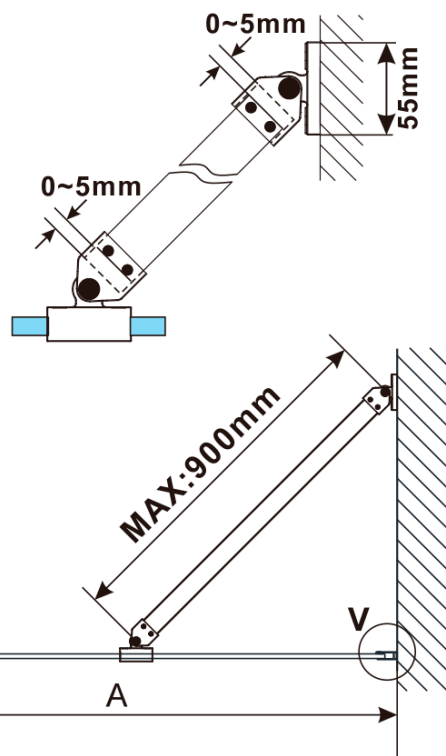

Objednací kód: ES1380

Základné informácie

Značka: Polysan

Séria: ESCA

Rozmery

Šírka: 767 mm

Výška: 2100 mm

Vlastnosti

Typ výplne: Flute sklo

Úprava skla: Antidrop

Hrúbka skla: 8 mm

Hmotnosť / ks: 38.0 kg

Balenie: 1 ks

Záruka: 3 roky

Technický list

MODEL	A,mm
ES1070/ES1170/ES1270/ES1370/ES1570	690~705
ES1080/ES1180/ES1280/ES1380/ES1580	790~805
ES1090/ES1190/ES1290/ES1390/ES1590	890~905
ES1010/ES1110/ES1210/ES1310/ES1510	990~1005
ES1011/ES1111/ES1211/ES1311/ES1511	1090~1105
ES1012/ES1112/ES1212/ES1312/ES1512	1190~1205
ES1013/ES1113/ES1213/ES1313/ES1513	1290~1305
ES1014/ES1114/ES1214/ES1314/ES1514	1390~1405
ES1015/ES1115/ES1215/ES1315/ES1515	1490~1505

MODEL	A,mm
ES1070/ES1170/ES1270/ES1370/ES1570	690~705
ES1080/ES1180/ES1280/ES1380/ES1580	790~805
ES1090/ES1190/ES1290/ES1390/ES1590	890~905
ES1010/ES1110/ES1210/ES1310/ES1510	990~1005
ES1011/ES1111/ES1211/ES1311/ES1511	1090~1105
ES1012/ES1112/ES1212/ES1312/ES1512	1190~1205
ES1013/ES1113/ES1213/ES1313/ES1513	1290~1305
ES1014/ES1114/ES1214/ES1314/ES1514	1390~1405
ES1015/ES1115/ES1215/ES1315/ES1515	1490~1505

MODEL	A,mm
ES1070/ES1170/ES1270/ES1370/ES1570	690-705
ES1080/ES1180/ES1280/ES1380/ES1580	790-805
ES1090/ES1190/ES1290/ES1390/ES1590	890-905
ES1010/ES1110/ES1210/ES1310/ES1510	990-1005
ES1011/ES1111/ES1211/ES1311/ES1511	1090-1105
ES1012/ES1112/ES1212/ES1312/ES1512	1190-1205
ES1013/ES1113/ES1213/ES1313/ES1513	1290-1305
ES1014/ES1114/ES1214/ES1314/ES1514	1390-1405
ES1015/ES1115/ES1215/ES1315/ES1515	1490-1505