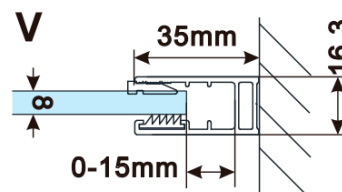

Typ výplne: Flute sklo

Úprava skla: Antidrop

Hrúbka skla: 8 mm

Hmotnosť / ks: 38.0 kg

Balenie: 1 ks

Záruka: 3 roky

Technický list

MODEL	A,mm
ES1070/ES1170/ES1270/ES1370/ES1570	690~705
ES1080/ES1180/ES1280/ES1380/ES1580	790~805
ES1090/ES1190/ES1290/ES1390/ES1590	890~905
ES1010/ES1110/ES1210/ES1310/ES1510	990~1005
ES1011/ES1111/ES1211/ES1311/ES1511	1090~1105
ES1012/ES1112/ES1212/ES1312/ES1512	1190~1205
ES1013/ES1113/ES1213/ES1313/ES1513	1290~1305
ES1014/ES1114/ES1214/ES1314/ES1514	1390~1405
ES1015/ES1115/ES1215/ES1315/ES1515	1490~1505

MODEL	A,mm
ES1070/ES1170/ES1270/ES1370/ES1570	699
ES1080/ES1180/ES1280/ES1380/ES1580	799
ES1090/ES1190/ES1290/ES1390/ES1590	899
ES1010/ES1110/ES1210/ES1310/ES1510	999
ES1011/ES1111/ES1211/ES1311/ES1511	1099
ES1012/ES1112/ES1212/ES1312/ES1512	1199
ES1013/ES1113/ES1213/ES1313/ES1513	1299
ES1014/ES1114/ES1214/ES1314/ES1514	1399
ES1015/ES1115/ES1215/ES1315/ES1515	1499

MODEL	A,mm
ES1070/ES1170/ES1270/ES1370/ES1570	690~705
ES1080/ES1180/ES1280/ES1380/ES1580	790~805
ES1090/ES1190/ES1290/ES1390/ES1590	890~905
ES1010/ES1110/ES1210/ES1310/ES1510	990~1005
ES1011/ES1111/ES1211/ES1311/ES1511	1090~1105
ES1012/ES1112/ES1212/ES1312/ES1512	1190~1205
ES1013/ES1113/ES1213/ES1313/ES1513	1290~1305
ES1014/ES1114/ES1214/ES1314/ES1514	1390~1405
ES1015/ES1115/ES1215/ES1315/ES1515	1490~1505

MODEL	A,mm
ES1070/ES1170/ES1270/ES1370/ES1570	690-705
ES1080/ES1180/ES1280/ES1380/ES1580	790-805
ES1090/ES1190/ES1290/ES1390/ES1590	890-905
ES1010/ES1110/ES1210/ES1310/ES1510	990-1005
ES1011/ES1111/ES1211/ES1311/ES1511	1090-1105
ES1012/ES1112/ES1212/ES1312/ES1512	1190-1205
ES1013/ES1113/ES1213/ES1313/ES1513	1290-1305
ES1014/ES1114/ES1214/ES1314/ES1514	1390-1405
ES1015/ES1115/ES1215/ES1315/ES1515	1490-1505