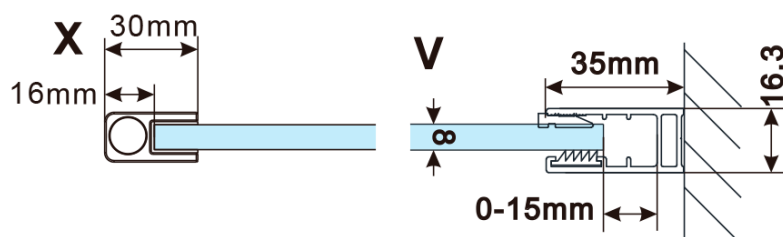

Objednací kód: ES1380

Základné informácie

Značka: Polysan

Séria: ESCA

Rozmery

Šírka: 767 mm

Výška: 2100 mm

Vlastnosti

Typ výplne: Flute sklo

Úprava skla: Antidrop

Hrúbka skla: 8 mm

Hmotnosť / ks: 38.0 kg

Balenie: 1 ks

Záruka: 3 roky

Technický list

MODEL	A,mm
ES1070/ES1170/ES1270/ES1370/ES1570	690~705
ES1080/ES1180/ES1280/ES1380/ES1580	790~805
ES1090/ES1190/ES1290/ES1390/ES1590	890~905
ES1010/ES1110/ES1210/ES1310/ES1510	990~1005
ES1011/ES1111/ES1211/ES1311/ES1511	1090~1105
ES1012/ES1112/ES1212/ES1312/ES1512	1190~1205
ES1013/ES1113/ES1213/ES1313/ES1513	1290~1305
ES1014/ES1114/ES1214/ES1314/ES1514	1390~1405
ES1015/ES1115/ES1215/ES1315/ES1515	1490~1505

MODEL	A,mm
ES1070/ES1170/ES1270/ES1370/ES1570	690~705
ES1080/ES1180/ES1280/ES1380/ES1580	790~805
ES1090/ES1190/ES1290/ES1390/ES1590	890~905
ES1010/ES1110/ES1210/ES1310/ES1510	990~1005
ES1011/ES1111/ES1211/ES1311/ES1511	1090~1105
ES1012/ES1112/ES1212/ES1312/ES1512	1190~1205
ES1013/ES1113/ES1213/ES1313/ES1513	1290~1305
ES1014/ES1114/ES1214/ES1314/ES1514	1390~1405
ES1015/ES1115/ES1215/ES1315/ES1515	1490~1505

MODEL	A,mm
ES1070/ES1170/ES1270/ES1370/ES1570	690-705
ES1080/ES1180/ES1280/ES1380/ES1580	790-805
ES1090/ES1190/ES1290/ES1390/ES1590	890-905
ES1010/ES1110/ES1210/ES1310/ES1510	990-1005
ES1011/ES1111/ES1211/ES1311/ES1511	1090-1105
ES1012/ES1112/ES1212/ES1312/ES1512	1190-1205
ES1013/ES1113/ES1213/ES1313/ES1513	1290-1305
ES1014/ES1114/ES1214/ES1314/ES1514	1390-1405
ES1015/ES1115/ES1215/ES1315/ES1515	1490-1505