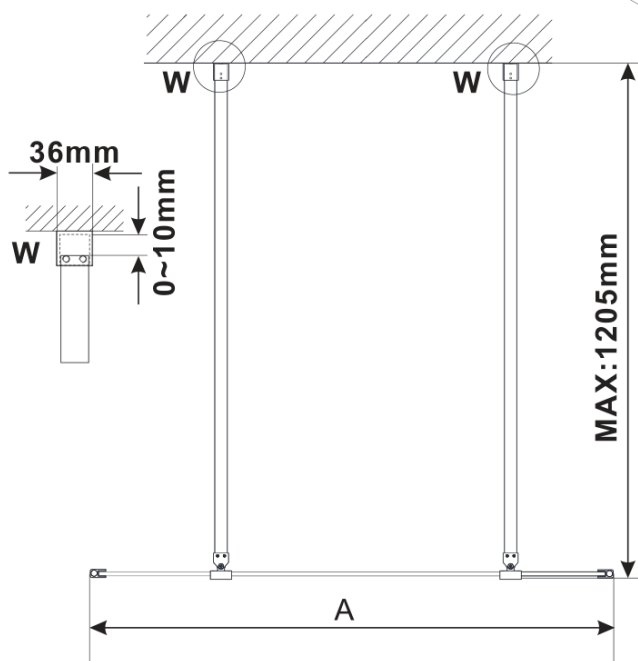

Objednací kód: ES1380

Základné informácie

Značka: Polysan

Séria: ESCA

Rozmery

Šírka: 767 mm

Výška: 2100 mm

Vlastnosti

Typ výplne: Flute sklo

Úprava skla: Antidrop

Hrúbka skla: 8 mm

Hmotnosť / ks: 38.0 kg

Balenie: 1 ks

Záruka: 3 roky

Technický list

MODEL	A,mm
ES1070/ES1170/ES1270/ES1370/ES1570	690~705
ES1080/ES1180/ES1280/ES1380/ES1580	790~805
ES1090/ES1190/ES1290/ES1390/ES1590	890~905
ES1010/ES1110/ES1210/ES1310/ES1510	990~1005
ES1011/ES1111/ES1211/ES1311/ES1511	1090~1105
ES1012/ES1112/ES1212/ES1312/ES1512	1190~1205
ES1013/ES1113/ES1213/ES1313/ES1513	1290~1305
ES1014/ES1114/ES1214/ES1314/ES1514	1390~1405
ES1015/ES1115/ES1215/ES1315/ES1515	1490~1505

MODEL	A,mm
ES1070/ES1170/ES1270/ES1370/ES1570	690~705
ES1080/ES1180/ES1280/ES1380/ES1580	790~805
ES1090/ES1190/ES1290/ES1390/ES1590	890~905
ES1010/ES1110/ES1210/ES1310/ES1510	990~1005
ES1011/ES1111/ES1211/ES1311/ES1511	1090~1105
ES1012/ES1112/ES1212/ES1312/ES1512	1190~1205
ES1013/ES1113/ES1213/ES1313/ES1513	1290~1305
ES1014/ES1114/ES1214/ES1314/ES1514	1390~1405
ES1015/ES1115/ES1215/ES1315/ES1515	1490~1505

MODEL	A,mm
ES1070/ES1170/ES1270/ES1370/ES1570	690-705
ES1080/ES1180/ES1280/ES1380/ES1580	790-805
ES1090/ES1190/ES1290/ES1390/ES1590	890-905
ES1010/ES1110/ES1210/ES1310/ES1510	990-1005
ES1011/ES1111/ES1211/ES1311/ES1511	1090-1105
ES1012/ES1112/ES1212/ES1312/ES1512	1190-1205
ES1013/ES1113/ES1213/ES1313/ES1513	1290-1305
ES1014/ES1114/ES1214/ES1314/ES1514	1390-1405
ES1015/ES1115/ES1215/ES1315/ES1515	1490-1505