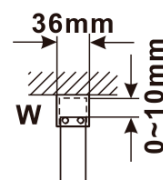

Typ výplne: Flute sklo

Úprava skla: Antidrop

Hrúbka skla: 8 mm

Hmotnosť / ks: 38.0 kg

Balenie: 1 ks

Záruka: 3 roky

Technický list

MODEL	A,mm
ES1070/ES1170/ES1270/ES1370/ES1570	690~705
ES1080/ES1180/ES1280/ES1380/ES1580	790~805
ES1090/ES1190/ES1290/ES1390/ES1590	890~905
ES1010/ES1110/ES1210/ES1310/ES1510	990~1005
ES1011/ES1111/ES1211/ES1311/ES1511	1090~1105
ES1012/ES1112/ES1212/ES1312/ES1512	1190~1205
ES1013/ES1113/ES1213/ES1313/ES1513	1290~1305
ES1014/ES1114/ES1214/ES1314/ES1514	1390~1405
ES1015/ES1115/ES1215/ES1315/ES1515	1490~1505

MODEL	A,mm
ES1070/ES1170/ES1270/ES1370/ES1570	699
ES1080/ES1180/ES1280/ES1380/ES1580	799
ES1090/ES1190/ES1290/ES1390/ES1590	899
ES1010/ES1110/ES1210/ES1310/ES1510	999
ES1011/ES1111/ES1211/ES1311/ES1511	1099
ES1012/ES1112/ES1212/ES1312/ES1512	1199
ES1013/ES1113/ES1213/ES1313/ES1513	1299
ES1014/ES1114/ES1214/ES1314/ES1514	1399
ES1015/ES1115/ES1215/ES1315/ES1515	1499

MODEL	A,mm
ES1070/ES1170/ES1270/ES1370/ES1570	690~705
ES1080/ES1180/ES1280/ES1380/ES1580	790~805
ES1090/ES1190/ES1290/ES1390/ES1590	890~905
ES1010/ES1110/ES1210/ES1310/ES1510	990~1005
ES1011/ES1111/ES1211/ES1311/ES1511	1090~1105
ES1012/ES1112/ES1212/ES1312/ES1512	1190~1205
ES1013/ES1113/ES1213/ES1313/ES1513	1290~1305
ES1014/ES1114/ES1214/ES1314/ES1514	1390~1405
ES1015/ES1115/ES1215/ES1315/ES1515	1490~1505

MODEL	A,mm
ES1070/ES1170/ES1270/ES1370/ES1570	690-705
ES1080/ES1180/ES1280/ES1380/ES1580	790-805
ES1090/ES1190/ES1290/ES1390/ES1590	890-905
ES1010/ES1110/ES1210/ES1310/ES1510	990-1005
ES1011/ES1111/ES1211/ES1311/ES1511	1090-1105
ES1012/ES1112/ES1212/ES1312/ES1512	1190-1205
ES1013/ES1113/ES1213/ES1313/ES1513	1290-1305
ES1014/ES1114/ES1214/ES1314/ES1514	1390-1405
ES1015/ES1115/ES1215/ES1315/ES1515	1490-1505