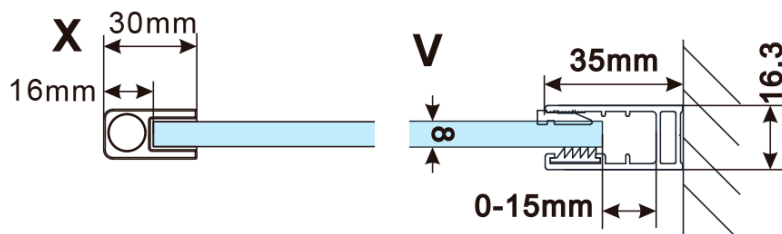

Objednací kód: ES1380

Základné informácie

Značka: Polysan

Séria: ESCA

Rozmery

Šírka: 767 mm

Výška: 2100 mm

Vlastnosti

Typ výplne: Flute sklo

Úprava skla: Antidrop

Hrúbka skla: 8 mm

Hmotnosť / ks: 38.0 kg

Balenie: 1 ks

Záruka: 3 roky

Technický list

MODEL	A,mm
ES1070/ES1170/ES1270/ES1370/ES1570	690~705
ES1080/ES1180/ES1280/ES1380/ES1580	790~805
ES1090/ES1190/ES1290/ES1390/ES1590	890~905
ES1010/ES1110/ES1210/ES1310/ES1510	990~1005
ES1011/ES1111/ES1211/ES1311/ES1511	1090~1105
ES1012/ES1112/ES1212/ES1312/ES1512	1190~1205
ES1013/ES1113/ES1213/ES1313/ES1513	1290~1305
ES1014/ES1114/ES1214/ES1314/ES1514	1390~1405
ES1015/ES1115/ES1215/ES1315/ES1515	1490~1505

MODEL	A,mm
ES1070/ES1170/ES1270/ES1370/ES1570	690~705
ES1080/ES1180/ES1280/ES1380/ES1580	790~805
ES1090/ES1190/ES1290/ES1390/ES1590	890~905
ES1010/ES1110/ES1210/ES1310/ES1510	990~1005
ES1011/ES1111/ES1211/ES1311/ES1511	1090~1105
ES1012/ES1112/ES1212/ES1312/ES1512	1190~1205
ES1013/ES1113/ES1213/ES1313/ES1513	1290~1305
ES1014/ES1114/ES1214/ES1314/ES1514	1390~1405
ES1015/ES1115/ES1215/ES1315/ES1515	1490~1505

MODEL	A,mm
ES1070/ES1170/ES1270/ES1370/ES1570	690-705
ES1080/ES1180/ES1280/ES1380/ES1580	790-805
ES1090/ES1190/ES1290/ES1390/ES1590	890-905
ES1010/ES1110/ES1210/ES1310/ES1510	990-1005
ES1011/ES1111/ES1211/ES1311/ES1511	1090-1105
ES1012/ES1112/ES1212/ES1312/ES1512	1190-1205
ES1013/ES1113/ES1213/ES1313/ES1513	1290-1305
ES1014/ES1114/ES1214/ES1314/ES1514	1390-1405
ES1015/ES1115/ES1215/ES1315/ES1515	1490-1505