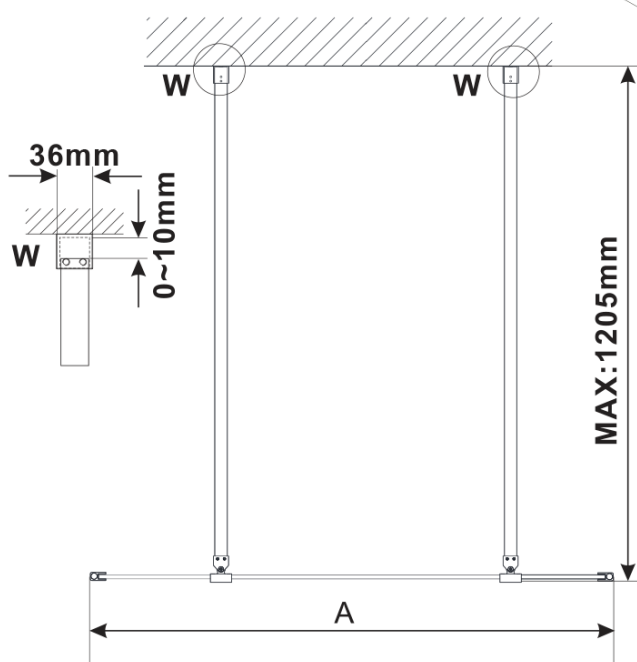

Objednací kód: ES1380

Základné informácie

Značka: Polysan

Séria: ESCA

Rozmery

Šírka: 767 mm

Výška: 2100 mm

Vlastnosti

Typ výplne: Flute sklo

Úprava skla: Antidrop

Hrúbka skla: 8 mm

Hmotnosť / ks: 38.0 kg

Balenie: 1 ks

Záruka: 3 roky

Technický list

MODEL	A,mm
ES1070/ES1170/ES1270/ES1370/ES1570	690~705
ES1080/ES1180/ES1280/ES1380/ES1580	790~805
ES1090/ES1190/ES1290/ES1390/ES1590	890~905
ES1010/ES1110/ES1210/ES1310/ES1510	990~1005
ES1011/ES1111/ES1211/ES1311/ES1511	1090~1105
ES1012/ES1112/ES1212/ES1312/ES1512	1190~1205
ES1013/ES1113/ES1213/ES1313/ES1513	1290~1305
ES1014/ES1114/ES1214/ES1314/ES1514	1390~1405
ES1015/ES1115/ES1215/ES1315/ES1515	1490~1505

MODEL	A,mm
ES1070/ES1170/ES1270/ES1370/ES1570	690~705
ES1080/ES1180/ES1280/ES1380/ES1580	790~805
ES1090/ES1190/ES1290/ES1390/ES1590	890~905
ES1010/ES1110/ES1210/ES1310/ES1510	990~1005
ES1011/ES1111/ES1211/ES1311/ES1511	1090~1105
ES1012/ES1112/ES1212/ES1312/ES1512	1190~1205
ES1013/ES1113/ES1213/ES1313/ES1513	1290~1305
ES1014/ES1114/ES1214/ES1314/ES1514	1390~1405
ES1015/ES1115/ES1215/ES1315/ES1515	1490~1505

MODEL	A,mm
ES1070/ES1170/ES1270/ES1370/ES1570	690-705
ES1080/ES1180/ES1280/ES1380/ES1580	790-805
ES1090/ES1190/ES1290/ES1390/ES1590	890-905
ES1010/ES1110/ES1210/ES1310/ES1510	990-1005
ES1011/ES1111/ES1211/ES1311/ES1511	1090-1105
ES1012/ES1112/ES1212/ES1312/ES1512	1190-1205
ES1013/ES1113/ES1213/ES1313/ES1513	1290-1305
ES1014/ES1114/ES1214/ES1314/ES1514	1390-1405
ES1015/ES1115/ES1215/ES1315/ES1515	1490-1505