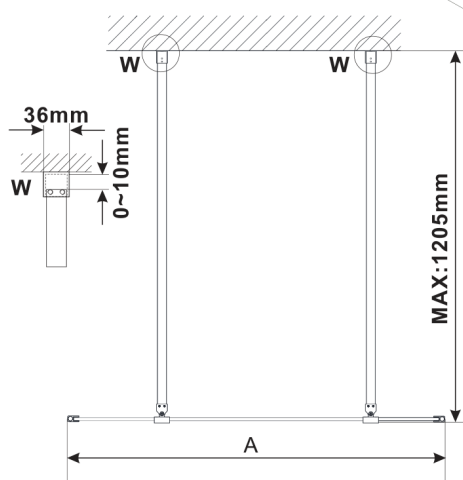

Objednací kód: ES1380

**Rozměry**

Šířka: 767 mm  
 Výška: 2100 mm

**Vlastnosti**

Záruka: 3 roky

**Technický list**

MODEL	A,mm
ES1070,ES1170,ES1270,ES1370,ES1570	690~705
ES1080,ES1180,ES1280,ES1380,ES1580	790~805
ES1090,ES1190,ES1290,ES1390,ES1590	890~905
ES1010,ES1110,ES1210,ES1310,ES1510	990~1005
ES1011,ES1111,ES1211,ES1311,ES1511	1090~1105
ES1012,ES1112,ES1212,ES1312,ES1512	1190~1205
ES1013,ES1113,ES1213,ES1313,ES1513	1290~1305
ES1014,ES1114,ES1214,ES1314,ES1514	1390~1405
ES1015,ES1115,ES1215,ES1315,ES1515	1490~1505

MODEL	A,mm
ES1070,ES1170,ES1270,ES1370,ES1570	699
ES1080,ES1180,ES1280,ES1380,ES1580	799
ES1090,ES1190,ES1290,ES1390,ES1590	899
ES1010,ES1110,ES1210,ES1310,ES1510	999
ES1011,ES1111,ES1211,ES1311,ES1511	1099
ES1012,ES1112,ES1212,ES1312,ES1512	1199
ES1013,ES1113,ES1213,ES1313,ES1513	1299
ES1014,ES1114,ES1214,ES1314,ES1514	1399
ES1015,ES1115,ES1215,ES1315,ES1515	1499

MODEL	A,mm
ES1070, ES1170, ES1270, ES1370, ES1570	690-705
ES1080, ES1180, ES1280, ES1380, ES1580	790-805
ES1090, ES1190, ES1290, ES1390, ES1590	890-905
ES1010, ES1110, ES1210, ES1310, ES1510	990-1005
ES1011, ES1111, ES1211, ES1311, ES1511	1090-1105
ES1012, ES1112, ES1212, ES1312, ES1512	1190-1205
ES1013, ES1113, ES1213, ES1313, ES1513	1290-1305
ES1014, ES1114, ES1214, ES1314, ES1514	1390-1405
ES1015, ES1115, ES1215, ES1315, ES1515	1490-1505