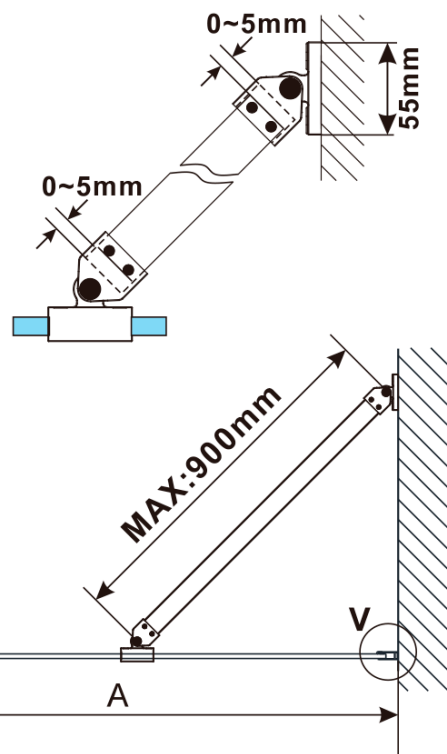

Objednací kód: ES1370

Základné informácie

Značka: Polysan

Séria: ESCA

Rozmery

Šírka: 667 mm

Výška: 2100 mm

Vlastnosti

Typ výplne: Flute sklo

Úprava skla: Antidrop

Hrúbka skla: 8 mm

Hmotnosť / ks: 31.0 kg

Balenie: 1 ks

Záruka: 3 roky

Technický list

MODEL	A,mm
ES1070/ES1170/ES1270/ES1370/ES1570	690~705
ES1080/ES1180/ES1280/ES1380/ES1580	790~805
ES1090/ES1190/ES1290/ES1390/ES1590	890~905
ES1010/ES1110/ES1210/ES1310/ES1510	990~1005
ES1011/ES1111/ES1211/ES1311/ES1511	1090~1105
ES1012/ES1112/ES1212/ES1312/ES1512	1190~1205
ES1013/ES1113/ES1213/ES1313/ES1513	1290~1305
ES1014/ES1114/ES1214/ES1314/ES1514	1390~1405
ES1015/ES1115/ES1215/ES1315/ES1515	1490~1505

MODEL	A,mm
ES1070/ES1170/ES1270/ES1370/ES1570	690~705
ES1080/ES1180/ES1280/ES1380/ES1580	790~805
ES1090/ES1190/ES1290/ES1390/ES1590	890~905
ES1010/ES1110/ES1210/ES1310/ES1510	990~1005
ES1011/ES1111/ES1211/ES1311/ES1511	1090~1105
ES1012/ES1112/ES1212/ES1312/ES1512	1190~1205
ES1013/ES1113/ES1213/ES1313/ES1513	1290~1305
ES1014/ES1114/ES1214/ES1314/ES1514	1390~1405
ES1015/ES1115/ES1215/ES1315/ES1515	1490~1505

MODEL	A,mm
ES1070/ES1170/ES1270/ES1370/ES1570	690-705
ES1080/ES1180/ES1280/ES1380/ES1580	790-805
ES1090/ES1190/ES1290/ES1390/ES1590	890-905
ES1010/ES1110/ES1210/ES1310/ES1510	990-1005
ES1011/ES1111/ES1211/ES1311/ES1511	1090-1105
ES1012/ES1112/ES1212/ES1312/ES1512	1190-1205
ES1013/ES1113/ES1213/ES1313/ES1513	1290-1305
ES1014/ES1114/ES1214/ES1314/ES1514	1390-1405
ES1015/ES1115/ES1215/ES1315/ES1515	1490-1505