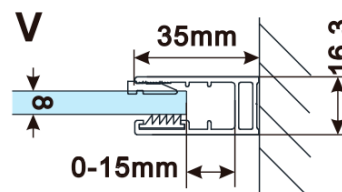

Objednací kód: ES1115

Základné informácie

Značka: Polysan

Séria: ESCA

Rozmery

Šírka: 1467 mm

Výška: 2100 mm

Vlastnosti

Typ výplne: Matné sklo

Úprava skla: Antidrop

Hrúbka skla: 8 mm

Hmotnosť / ks: 75.0 kg

Balenie: 1 ks

Záruka: 3 roky

Technický list

MODEL	A,mm
ES1070/ES1170/ES1270/ES1370/ES1570	690~705
ES1080/ES1180/ES1280/ES1380/ES1580	790~805
ES1090/ES1190/ES1290/ES1390/ES1590	890~905
ES1010/ES1110/ES1210/ES1310/ES1510	990~1005
ES1011/ES1111/ES1211/ES1311/ES1511	1090~1105
ES1012/ES1112/ES1212/ES1312/ES1512	1190~1205
ES1013/ES1113/ES1213/ES1313/ES1513	1290~1305
ES1014/ES1114/ES1214/ES1314/ES1514	1390~1405
ES1015/ES1115/ES1215/ES1315/ES1515	1490~1505

MODEL	A,mm
ES1070/ES1170/ES1270/ES1370/ES1570	699
ES1080/ES1180/ES1280/ES1380/ES1580	799
ES1090/ES1190/ES1290/ES1390/ES1590	899
ES1010/ES1110/ES1210/ES1310/ES1510	999
ES1011/ES1111/ES1211/ES1311/ES1511	1099
ES1012/ES1112/ES1212/ES1312/ES1512	1199
ES1013/ES1113/ES1213/ES1313/ES1513	1299
ES1014/ES1114/ES1214/ES1314/ES1514	1399
ES1015/ES1115/ES1215/ES1315/ES1515	1499

MODEL	A,mm
ES1070/ES1170/ES1270/ES1370/ES1570	690-705
ES1080/ES1180/ES1280/ES1380/ES1580	790-805
ES1090/ES1190/ES1290/ES1390/ES1590	890-905
ES1010/ES1110/ES1210/ES1310/ES1510	990-1005
ES1011/ES1111/ES1211/ES1311/ES1511	1090-1105
ES1012/ES1112/ES1212/ES1312/ES1512	1190-1205
ES1013/ES1113/ES1213/ES1313/ES1513	1290-1305
ES1014/ES1114/ES1214/ES1314/ES1514	1390-1405
ES1015/ES1115/ES1215/ES1315/ES1515	1490-1505