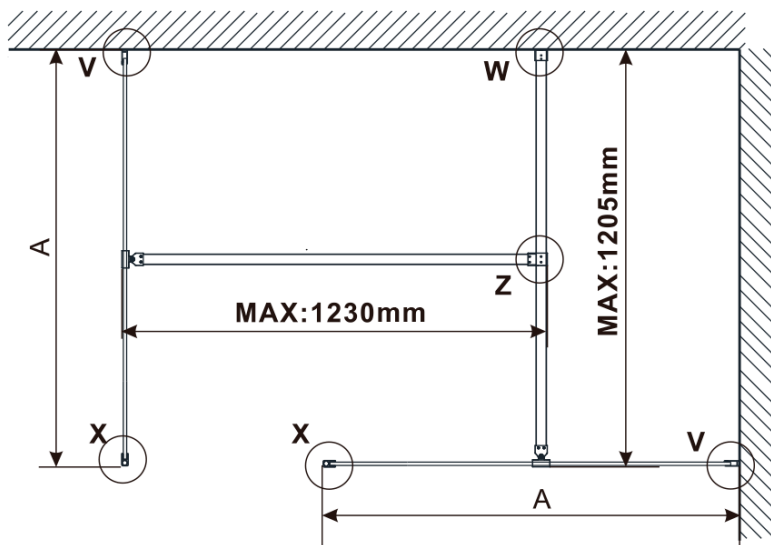

Objednací kód: ES1115

Základné informácie

Značka: Polysan

Séria: ESCA

Rozmery

Šírka: 1467 mm

Výška: 2100 mm

Vlastnosti

Typ výplne: Matné sklo

Úprava skla: Antidrop

Hrúbka skla: 8 mm

Hmotnosť / ks: 75.0 kg

Balenie: 1 ks

Záruka: 3 roky

Technický list

MODEL	A,mm
ES1070/ES1170/ES1270/ES1370/ES1570	690~705
ES1080/ES1180/ES1280/ES1380/ES1580	790~805
ES1090/ES1190/ES1290/ES1390/ES1590	890~905
ES1010/ES1110/ES1210/ES1310/ES1510	990~1005
ES1011/ES1111/ES1211/ES1311/ES1511	1090~1105
ES1012/ES1112/ES1212/ES1312/ES1512	1190~1205
ES1013/ES1113/ES1213/ES1313/ES1513	1290~1305
ES1014/ES1114/ES1214/ES1314/ES1514	1390~1405
ES1015/ES1115/ES1215/ES1315/ES1515	1490~1505

MODEL	A,mm
ES1070/ES1170/ES1270/ES1370/ES1570	699
ES1080/ES1180/ES1280/ES1380/ES1580	799
ES1090/ES1190/ES1290/ES1390/ES1590	899
ES1010/ES1110/ES1210/ES1310/ES1510	999
ES1011/ES1111/ES1211/ES1311/ES1511	1099
ES1012/ES1112/ES1212/ES1312/ES1512	1199
ES1013/ES1113/ES1213/ES1313/ES1513	1299
ES1014/ES1114/ES1214/ES1314/ES1514	1399
ES1015/ES1115/ES1215/ES1315/ES1515	1499

MODEL	A,mm
ES1070/ES1170/ES1270/ES1370/ES1570	690-705
ES1080/ES1180/ES1280/ES1380/ES1580	790-805
ES1090/ES1190/ES1290/ES1390/ES1590	890-905
ES1010/ES1110/ES1210/ES1310/ES1510	990-1005
ES1011/ES1111/ES1211/ES1311/ES1511	1090-1105
ES1012/ES1112/ES1212/ES1312/ES1512	1190-1205
ES1013/ES1113/ES1213/ES1313/ES1513	1290-1305
ES1014/ES1114/ES1214/ES1314/ES1514	1390-1405
ES1015/ES1115/ES1215/ES1315/ES1515	1490-1505