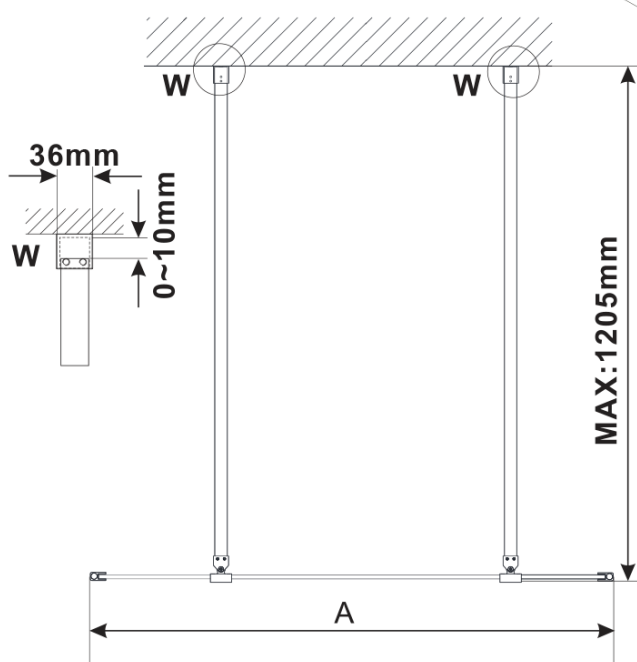

Objednací kód: ES1115

Základné informácie

Značka: Polysan

Séria: ESCA

Rozmery

Šírka: 1467 mm

Výška: 2100 mm

Vlastnosti

Typ výplne: Matné sklo

Úprava skla: Antidrop

Hrúbka skla: 8 mm

Hmotnosť / ks: 75.0 kg

Balenie: 1 ks

Záruka: 3 roky

Technický list

MODEL	A,mm
ES1070/ES1170/ES1270/ES1370/ES1570	690~705
ES1080/ES1180/ES1280/ES1380/ES1580	790~805
ES1090/ES1190/ES1290/ES1390/ES1590	890~905
ES1010/ES1110/ES1210/ES1310/ES1510	990~1005
ES1011/ES1111/ES1211/ES1311/ES1511	1090~1105
ES1012/ES1112/ES1212/ES1312/ES1512	1190~1205
ES1013/ES1113/ES1213/ES1313/ES1513	1290~1305
ES1014/ES1114/ES1214/ES1314/ES1514	1390~1405
ES1015/ES1115/ES1215/ES1315/ES1515	1490~1505

MODEL	A,mm
ES1070/ES1170/ES1270/ES1370/ES1570	699
ES1080/ES1180/ES1280/ES1380/ES1580	799
ES1090/ES1190/ES1290/ES1390/ES1590	899
ES1010/ES1110/ES1210/ES1310/ES1510	999
ES1011/ES1111/ES1211/ES1311/ES1511	1099
ES1012/ES1112/ES1212/ES1312/ES1512	1199
ES1013/ES1113/ES1213/ES1313/ES1513	1299
ES1014/ES1114/ES1214/ES1314/ES1514	1399
ES1015/ES1115/ES1215/ES1315/ES1515	1499

MODEL	A,mm
ES1070/ES1170/ES1270/ES1370/ES1570	690-705
ES1080/ES1180/ES1280/ES1380/ES1580	790-805
ES1090/ES1190/ES1290/ES1390/ES1590	890-905
ES1010/ES1110/ES1210/ES1310/ES1510	990-1005
ES1011/ES1111/ES1211/ES1311/ES1511	1090-1105
ES1012/ES1112/ES1212/ES1312/ES1512	1190-1205
ES1013/ES1113/ES1213/ES1313/ES1513	1290-1305
ES1014/ES1114/ES1214/ES1314/ES1514	1390-1405
ES1015/ES1115/ES1215/ES1315/ES1515	1490-1505