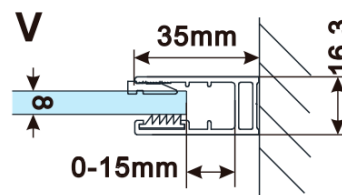

Objednací kód: ES1115

Základné informácie

Značka: Polysan

Séria: ESCA

Rozmery

Šírka: 1467 mm

Výška: 2100 mm

Vlastnosti

Typ výplne: Matné sklo

Úprava skla: Antidrop

Hrúbka skla: 8 mm

Hmotnosť / ks: 75.0 kg

Balenie: 1 ks

Záruka: 3 roky

Technický list

MODEL	A,mm
ES1070/ES1170/ES1270/ES1370/ES1570	690~705
ES1080/ES1180/ES1280/ES1380/ES1580	790~805
ES1090/ES1190/ES1290/ES1390/ES1590	890~905
ES1010/ES1110/ES1210/ES1310/ES1510	990~1005
ES1011/ES1111/ES1211/ES1311/ES1511	1090~1105
ES1012/ES1112/ES1212/ES1312/ES1512	1190~1205
ES1013/ES1113/ES1213/ES1313/ES1513	1290~1305
ES1014/ES1114/ES1214/ES1314/ES1514	1390~1405
ES1015/ES1115/ES1215/ES1315/ES1515	1490~1505

MODEL	A,mm
ES1070/ES1170/ES1270/ES1370/ES1570	699
ES1080/ES1180/ES1280/ES1380/ES1580	799
ES1090/ES1190/ES1290/ES1390/ES1590	899
ES1010/ES1110/ES1210/ES1310/ES1510	999
ES1011/ES1111/ES1211/ES1311/ES1511	1099
ES1012/ES1112/ES1212/ES1312/ES1512	1199
ES1013/ES1113/ES1213/ES1313/ES1513	1299
ES1014/ES1114/ES1214/ES1314/ES1514	1399
ES1015/ES1115/ES1215/ES1315/ES1515	1499

MODEL	A,mm
ES1070/ES1170/ES1270/ES1370/ES1570	690-705
ES1080/ES1180/ES1280/ES1380/ES1580	790-805
ES1090/ES1190/ES1290/ES1390/ES1590	890-905
ES1010/ES1110/ES1210/ES1310/ES1510	990-1005
ES1011/ES1111/ES1211/ES1311/ES1511	1090-1105
ES1012/ES1112/ES1212/ES1312/ES1512	1190-1205
ES1013/ES1113/ES1213/ES1313/ES1513	1290-1305
ES1014/ES1114/ES1214/ES1314/ES1514	1390-1405
ES1015/ES1115/ES1215/ES1315/ES1515	1490-1505