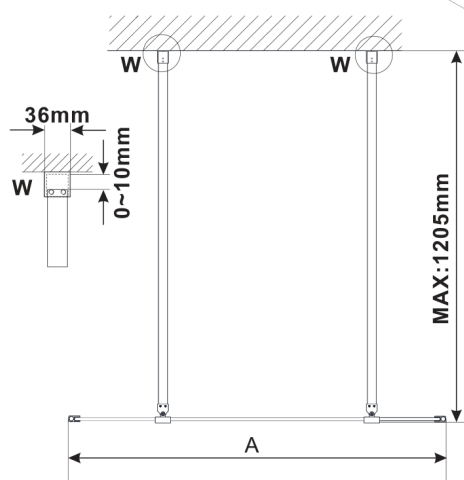

Objednací kód: ES1115

Rozměry

Šířka: 1467 mm

Výška: 2100 mm

Vlastnosti

Záruka: 3 roky

Technický list

MODEL	A,mm
ES1070/ES1170/ES1270/ES1370/ES1570	690~705
ES1080/ES1180/ES1280/ES1380/ES1580	790~805
ES1090/ES1190/ES1290/ES1390/ES1590	890~905
ES1010/ES1110/ES1210/ES1310/ES1510	990~1005
ES1011/ES1111/ES1211/ES1311/ES1511	1090~1105
ES1012/ES1112/ES1212/ES1312/ES1512	1190~1205
ES1013/ES1113/ES1213/ES1313/ES1513	1290~1305
ES1014/ES1114/ES1214/ES1314/ES1514	1390~1405
ES1015/ES1115/ES1215/ES1315/ES1515	1490~1505

MODEL	A,mm
ES1070,ES1170,ES1270,ES1370,ES1570	699
ES1080,ES1180,ES1280,ES1380,ES1580	799
ES1090,ES1190,ES1290,ES1390,ES1590	899
ES1010,ES1110,ES1210,ES1310,ES1510	999
ES1011,ES1111,ES1211,ES1311,ES1511	1099
ES1012,ES1112,ES1212,ES1312,ES1512	1199
ES1013,ES1113,ES1213,ES1313,ES1513	1299
ES1014,ES1114,ES1214,ES1314,ES1514	1399
ES1015,ES1115,ES1215,ES1315,ES1515	1499

MODEL	A,mm
ES1070, ES1170, ES1270, ES1370, ES1570	690-705
ES1080, ES1180, ES1280, ES1380, ES1580	790-805
ES1090, ES1190, ES1290, ES1390, ES1590	890-905
ES1010, ES1110, ES1210, ES1310, ES1510	990-1005
ES1011, ES1111, ES1211, ES1311, ES1511	1090-1105
ES1012, ES1112, ES1212, ES1312, ES1512	1190-1205
ES1013, ES1113, ES1213, ES1313, ES1513	1290-1305
ES1014, ES1114, ES1214, ES1314, ES1514	1390-1405
ES1015, ES1115, ES1215, ES1315, ES1515	1490-1505