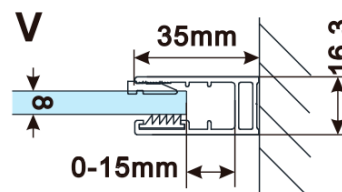

Objednací kód: ES1114

Základné informácie

Značka: Polysan

Séria: ESCA

Rozmery

Šírka: 1367 mm

Výška: 2100 mm

Vlastnosti

Typ výplne: Matné sklo

Úprava skla: Antidrop

Hrúbka skla: 8 mm

Hmotnosť / ks: 75.0 kg

Balenie: 1 ks

Záruka: 3 roky

Technický list

MODEL	A,mm
ES1070/ES1170/ES1270/ES1370/ES1570	690~705
ES1080/ES1180/ES1280/ES1380/ES1580	790~805
ES1090/ES1190/ES1290/ES1390/ES1590	890~905
ES1010/ES1110/ES1210/ES1310/ES1510	990~1005
ES1011/ES1111/ES1211/ES1311/ES1511	1090~1105
ES1012/ES1112/ES1212/ES1312/ES1512	1190~1205
ES1013/ES1113/ES1213/ES1313/ES1513	1290~1305
ES1014/ES1114/ES1214/ES1314/ES1514	1390~1405
ES1015/ES1115/ES1215/ES1315/ES1515	1490~1505

MODEL	A,mm
ES1070/ES1170/ES1270/ES1370/ES1570	699
ES1080/ES1180/ES1280/ES1380/ES1580	799
ES1090/ES1190/ES1290/ES1390/ES1590	899
ES1010/ES1110/ES1210/ES1310/ES1510	999
ES1011/ES1111/ES1211/ES1311/ES1511	1099
ES1012/ES1112/ES1212/ES1312/ES1512	1199
ES1013/ES1113/ES1213/ES1313/ES1513	1299
ES1014/ES1114/ES1214/ES1314/ES1514	1399
ES1015/ES1115/ES1215/ES1315/ES1515	1499

MODEL	A,mm
ES1070/ES1170/ES1270/ES1370/ES1570	690-705
ES1080/ES1180/ES1280/ES1380/ES1580	790-805
ES1090/ES1190/ES1290/ES1390/ES1590	890-905
ES1010/ES1110/ES1210/ES1310/ES1510	990-1005
ES1011/ES1111/ES1211/ES1311/ES1511	1090-1105
ES1012/ES1112/ES1212/ES1312/ES1512	1190-1205
ES1013/ES1113/ES1213/ES1313/ES1513	1290-1305
ES1014/ES1114/ES1214/ES1314/ES1514	1390-1405
ES1015/ES1115/ES1215/ES1315/ES1515	1490-1505