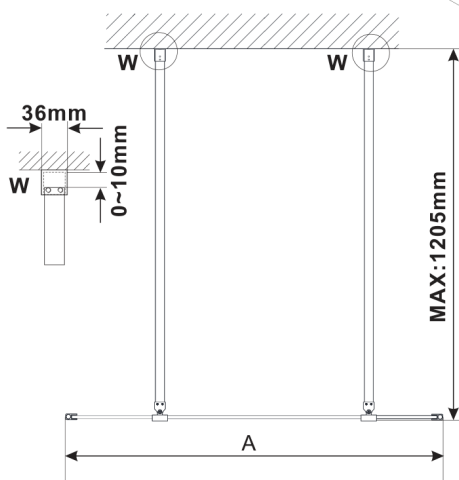

Objednací kód: ES1114

Rozměry

Šířka: 1367 mm

Výška: 2100 mm

Vlastnosti

Záruka: 3 roky

Technický list

MODEL	A,mm
ES1070,ES1170,ES1270,ES1370,ES1570	690~705
ES1080,ES1180,ES1280,ES1380,ES1580	790~805
ES1090,ES1190,ES1290,ES1390,ES1590	890~905
ES1010,ES1110,ES1210,ES1310,ES1510	990~1005
ES1011,ES1111,ES1211,ES1311,ES1511	1090~1105
ES1012,ES1112,ES1212,ES1312,ES1512	1190~1205
ES1013,ES1113,ES1213,ES1313,ES1513	1290~1305
ES1014,ES1114,ES1214,ES1314,ES1514	1390~1405
ES1015,ES1115,ES1215,ES1315,ES1515	1490~1505

MODEL	A,mm
ES1070,ES1170,ES1270,ES1370,ES1570	699
ES1080,ES1180,ES1280,ES1380,ES1580	799
ES1090,ES1190,ES1290,ES1390,ES1590	899
ES1010,ES1110,ES1210,ES1310,ES1510	999
ES1011,ES1111,ES1211,ES1311,ES1511	1099
ES1012,ES1112,ES1212,ES1312,ES1512	1199
ES1013,ES1113,ES1213,ES1313,ES1513	1299
ES1014,ES1114,ES1214,ES1314,ES1514	1399
ES1015,ES1115,ES1215,ES1315,ES1515	1499

MODEL	A,mm
ES1070, ES1170, ES1270, ES1370, ES1570	690-705
ES1080, ES1180, ES1280, ES1380, ES1580	790-805
ES1090, ES1190, ES1290, ES1390, ES1590	890-905
ES1010, ES1110, ES1210, ES1310, ES1510	990-1005
ES1011, ES1111, ES1211, ES1311, ES1511	1090-1105
ES1012, ES1112, ES1212, ES1312, ES1512	1190-1205
ES1013, ES1113, ES1213, ES1313, ES1513	1290-1305
ES1014, ES1114, ES1214, ES1314, ES1514	1390-1405
ES1015, ES1115, ES1215, ES1315, ES1515	1490-1505