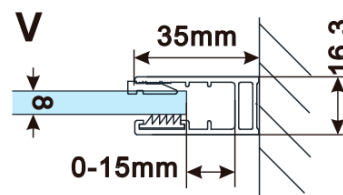

Objednací kód: ES1113

Základné informácie

Značka: Polysan

Séria: ESCA

Rozmery

Šírka: 1267 mm

Výška: 2100 mm

Vlastnosti

Typ výplne: Matné sklo

Úprava skla: Antidrop

Hrúbka skla: 8 mm

Hmotnosť / ks: 70.0 kg

Balenie: 1 ks

Záruka: 3 roky

Technický list

MODEL	A,mm
ES1070/ES1170/ES1270/ES1370/ES1570	690~705
ES1080/ES1180/ES1280/ES1380/ES1580	790~805
ES1090/ES1190/ES1290/ES1390/ES1590	890~905
ES1010/ES1110/ES1210/ES1310/ES1510	990~1005
ES1011/ES1111/ES1211/ES1311/ES1511	1090~1105
ES1012/ES1112/ES1212/ES1312/ES1512	1190~1205
ES1013/ES1113/ES1213/ES1313/ES1513	1290~1305
ES1014/ES1114/ES1214/ES1314/ES1514	1390~1405
ES1015/ES1115/ES1215/ES1315/ES1515	1490~1505

MODEL	A,mm
ES1070/ES1170/ES1270/ES1370/ES1570	699
ES1080/ES1180/ES1280/ES1380/ES1580	799
ES1090/ES1190/ES1290/ES1390/ES1590	899
ES1010/ES1110/ES1210/ES1310/ES1510	999
ES1011/ES1111/ES1211/ES1311/ES1511	1099
ES1012/ES1112/ES1212/ES1312/ES1512	1199
ES1013/ES1113/ES1213/ES1313/ES1513	1299
ES1014/ES1114/ES1214/ES1314/ES1514	1399
ES1015/ES1115/ES1215/ES1315/ES1515	1499

MODEL	A,mm
ES1070/ES1170/ES1270/ES1370/ES1570	690-705
ES1080/ES1180/ES1280/ES1380/ES1580	790-805
ES1090/ES1190/ES1290/ES1390/ES1590	890-905
ES1010/ES1110/ES1210/ES1310/ES1510	990-1005
ES1011/ES1111/ES1211/ES1311/ES1511	1090-1105
ES1012/ES1112/ES1212/ES1312/ES1512	1190-1205
ES1013/ES1113/ES1213/ES1313/ES1513	1290-1305
ES1014/ES1114/ES1214/ES1314/ES1514	1390-1405
ES1015/ES1115/ES1215/ES1315/ES1515	1490-1505