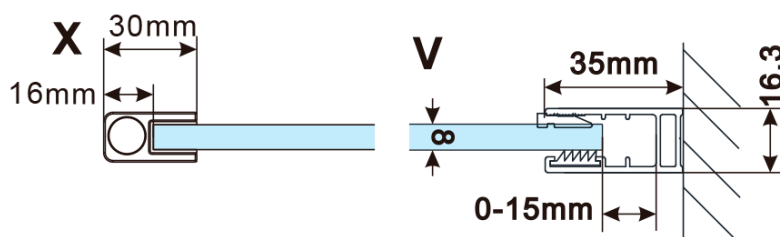

Objednací kód: ES1112

Základné informácie

Značka: Polysan

Séria: ESCA

Rozmery

Šírka: 1167 mm

Výška: 2100 mm

Vlastnosti

Typ výplne: Matné sklo

Úprava skla: Antidrop

Hrúbka skla: 8 mm

Hmotnosť / ks: 65.0 kg

Balenie: 1 ks

Záruka: 3 roky

Technický list

MODEL	A,mm
ES1070/ES1170/ES1270/ES1370/ES1570	690~705
ES1080/ES1180/ES1280/ES1380/ES1580	790~805
ES1090/ES1190/ES1290/ES1390/ES1590	890~905
ES1010/ES1110/ES1210/ES1310/ES1510	990~1005
ES1011/ES1111/ES1211/ES1311/ES1511	1090~1105
ES1012/ES1112/ES1212/ES1312/ES1512	1190~1205
ES1013/ES1113/ES1213/ES1313/ES1513	1290~1305
ES1014/ES1114/ES1214/ES1314/ES1514	1390~1405
ES1015/ES1115/ES1215/ES1315/ES1515	1490~1505

MODEL	A,mm
ES1070/ES1170/ES1270/ES1370/ES1570	690~705
ES1080/ES1180/ES1280/ES1380/ES1580	790~805
ES1090/ES1190/ES1290/ES1390/ES1590	890~905
ES1010/ES1110/ES1210/ES1310/ES1510	990~1005
ES1011/ES1111/ES1211/ES1311/ES1511	1090~1105
ES1012/ES1112/ES1212/ES1312/ES1512	1190~1205
ES1013/ES1113/ES1213/ES1313/ES1513	1290~1305
ES1014/ES1114/ES1214/ES1314/ES1514	1390~1405
ES1015/ES1115/ES1215/ES1315/ES1515	1490~1505

MODEL	A,mm
ES1070/ES1170/ES1270/ES1370/ES1570	690-705
ES1080/ES1180/ES1280/ES1380/ES1580	790-805
ES1090/ES1190/ES1290/ES1390/ES1590	890-905
ES1010/ES1110/ES1210/ES1310/ES1510	990-1005
ES1011/ES1111/ES1211/ES1311/ES1511	1090-1105
ES1012/ES1112/ES1212/ES1312/ES1512	1190-1205
ES1013/ES1113/ES1213/ES1313/ES1513	1290-1305
ES1014/ES1114/ES1214/ES1314/ES1514	1390-1405
ES1015/ES1115/ES1215/ES1315/ES1515	1490-1505