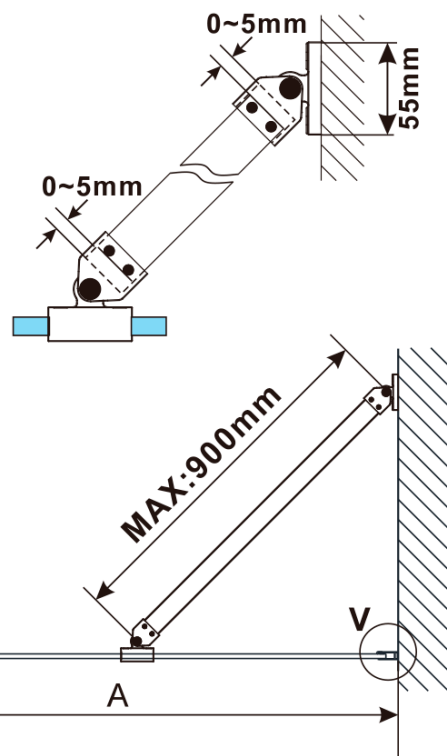

Objednací kód: ES1112

Základné informácie

Značka: Polysan

Séria: ESCA

Rozmery

Šírka: 1167 mm

Výška: 2100 mm

Vlastnosti

Typ výplne: Matné sklo

Úprava skla: Antidrop

Hrúbka skla: 8 mm

Hmotnosť / ks: 65.0 kg

Balenie: 1 ks

Záruka: 3 roky

Technický list

MODEL	A,mm
ES1070/ES1170/ES1270/ES1370/ES1570	690~705
ES1080/ES1180/ES1280/ES1380/ES1580	790~805
ES1090/ES1190/ES1290/ES1390/ES1590	890~905
ES1010/ES1110/ES1210/ES1310/ES1510	990~1005
ES1011/ES1111/ES1211/ES1311/ES1511	1090~1105
ES1012/ES1112/ES1212/ES1312/ES1512	1190~1205
ES1013/ES1113/ES1213/ES1313/ES1513	1290~1305
ES1014/ES1114/ES1214/ES1314/ES1514	1390~1405
ES1015/ES1115/ES1215/ES1315/ES1515	1490~1505

MODEL	A,mm
ES1070/ES1170/ES1270/ES1370/ES1570	690~705
ES1080/ES1180/ES1280/ES1380/ES1580	790~805
ES1090/ES1190/ES1290/ES1390/ES1590	890~905
ES1010/ES1110/ES1210/ES1310/ES1510	990~1005
ES1011/ES1111/ES1211/ES1311/ES1511	1090~1105
ES1012/ES1112/ES1212/ES1312/ES1512	1190~1205
ES1013/ES1113/ES1213/ES1313/ES1513	1290~1305
ES1014/ES1114/ES1214/ES1314/ES1514	1390~1405
ES1015/ES1115/ES1215/ES1315/ES1515	1490~1505

MODEL	A,mm
ES1070/ES1170/ES1270/ES1370/ES1570	690-705
ES1080/ES1180/ES1280/ES1380/ES1580	790-805
ES1090/ES1190/ES1290/ES1390/ES1590	890-905
ES1010/ES1110/ES1210/ES1310/ES1510	990-1005
ES1011/ES1111/ES1211/ES1311/ES1511	1090-1105
ES1012/ES1112/ES1212/ES1312/ES1512	1190-1205
ES1013/ES1113/ES1213/ES1313/ES1513	1290-1305
ES1014/ES1114/ES1214/ES1314/ES1514	1390-1405
ES1015/ES1115/ES1215/ES1315/ES1515	1490-1505