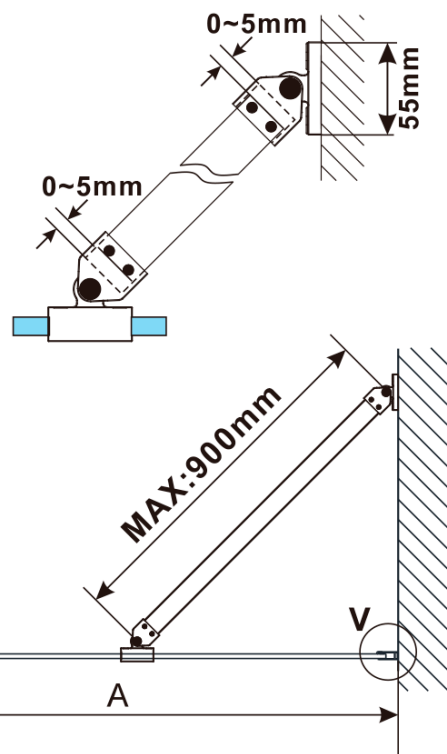

Objednací kód: ES1111

Základné informácie

Značka: Polysan

Séria: ESCA

Rozmery

Šírka: 1067 mm

Výška: 2100 mm

Vlastnosti

Typ výplne: Matné sklo

Úprava skla: Antidrop

Hrúbka skla: 8 mm

Hmotnosť / ks: 57.0 kg

Balenie: 1 ks

Záruka: 3 roky

Technický list

MODEL	A,mm
ES1070/ES1170/ES1270/ES1370/ES1570	690~705
ES1080/ES1180/ES1280/ES1380/ES1580	790~805
ES1090/ES1190/ES1290/ES1390/ES1590	890~905
ES1010/ES1110/ES1210/ES1310/ES1510	990~1005
ES1011/ES1111/ES1211/ES1311/ES1511	1090~1105
ES1012/ES1112/ES1212/ES1312/ES1512	1190~1205
ES1013/ES1113/ES1213/ES1313/ES1513	1290~1305
ES1014/ES1114/ES1214/ES1314/ES1514	1390~1405
ES1015/ES1115/ES1215/ES1315/ES1515	1490~1505

MODEL	A,mm
ES1070/ES1170/ES1270/ES1370/ES1570	690~705
ES1080/ES1180/ES1280/ES1380/ES1580	790~805
ES1090/ES1190/ES1290/ES1390/ES1590	890~905
ES1010/ES1110/ES1210/ES1310/ES1510	990~1005
ES1011/ES1111/ES1211/ES1311/ES1511	1090~1105
ES1012/ES1112/ES1212/ES1312/ES1512	1190~1205
ES1013/ES1113/ES1213/ES1313/ES1513	1290~1305
ES1014/ES1114/ES1214/ES1314/ES1514	1390~1405
ES1015/ES1115/ES1215/ES1315/ES1515	1490~1505

MODEL	A,mm
ES1070/ES1170/ES1270/ES1370/ES1570	690-705
ES1080/ES1180/ES1280/ES1380/ES1580	790-805
ES1090/ES1190/ES1290/ES1390/ES1590	890-905
ES1010/ES1110/ES1210/ES1310/ES1510	990-1005
ES1011/ES1111/ES1211/ES1311/ES1511	1090-1105
ES1012/ES1112/ES1212/ES1312/ES1512	1190-1205
ES1013/ES1113/ES1213/ES1313/ES1513	1290-1305
ES1014/ES1114/ES1214/ES1314/ES1514	1390-1405
ES1015/ES1115/ES1215/ES1315/ES1515	1490-1505