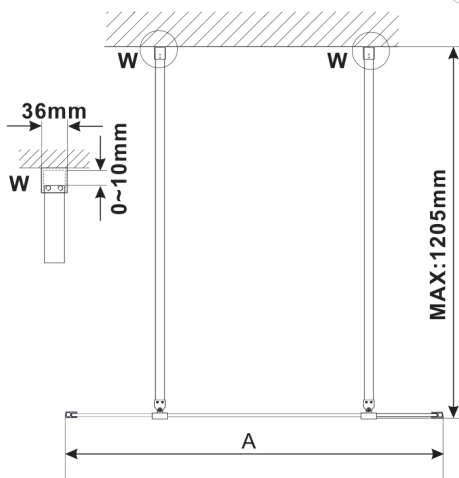

Objednací kód: ES1111

Rozměry

Šířka: 1067 mm

Výška: 2100 mm

Vlastnosti

Záruka: 3 roky

Technický list

MODEL	A,mm
ES1070/ES1170/ES1270/ES1370/ES1570	690~705
ES1080/ES1180/ES1280/ES1380/ES1580	790~805
ES1090/ES1190/ES1290/ES1390/ES1590	890~905
ES1010/ES1110/ES1210/ES1310/ES1510	990~1005
ES1011/ES1111/ES1211/ES1311/ES1511	1090~1105
ES1012/ES1112/ES1212/ES1312/ES1512	1190~1205
ES1013/ES1113/ES1213/ES1313/ES1513	1290~1305
ES1014/ES1114/ES1214/ES1314/ES1514	1390~1405
ES1015/ES1115/ES1215/ES1315/ES1515	1490~1505

MODEL	A,mm
ES1070,ES1170,ES1270,ES1370,ES1570	699
ES1080,ES1180,ES1280,ES1380,ES1580	799
ES1090,ES1190,ES1290,ES1390,ES1590	899
ES1010,ES1110,ES1210,ES1310,ES1510	999
ES1011,ES1111,ES1211,ES1311,ES1511	1099
ES1012,ES1112,ES1212,ES1312,ES1512	1199
ES1013,ES1113,ES1213,ES1313,ES1513	1299
ES1014,ES1114,ES1214,ES1314,ES1514	1399
ES1015,ES1115,ES1215,ES1315,ES1515	1499

MODEL	A,mm
ES1070, ES1170, ES1270, ES1370, ES1570	690-705
ES1080, ES1180, ES1280, ES1380, ES1580	790-805
ES1090, ES1190, ES1290, ES1390, ES1590	890-905
ES1010, ES1110, ES1210, ES1310, ES1510	990-1005
ES1011, ES1111, ES1211, ES1311, ES1511	1090-1105
ES1012, ES1112, ES1212, ES1312, ES1512	1190-1205
ES1013, ES1113, ES1213, ES1313, ES1513	1290-1305
ES1014, ES1114, ES1214, ES1314, ES1514	1390-1405
ES1015, ES1115, ES1215, ES1315, ES1515	1490-1505