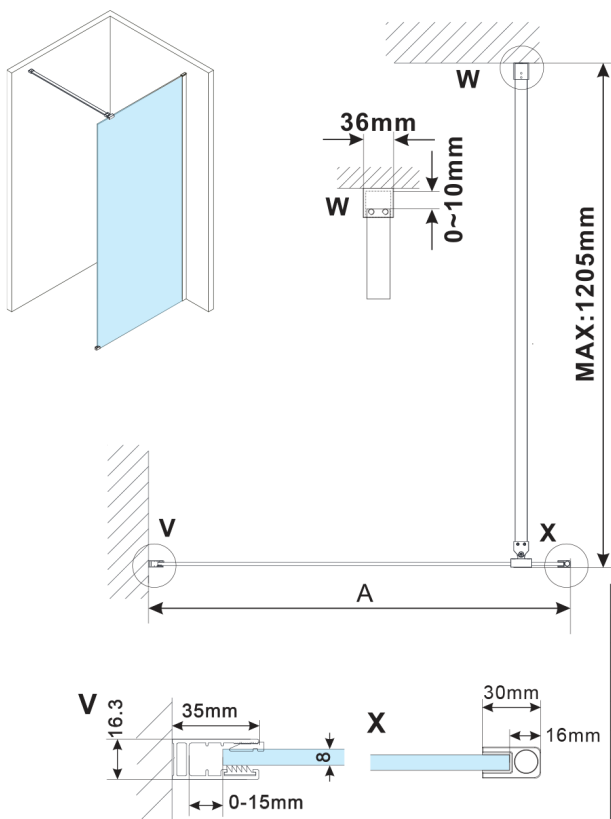

Objednací kód: ES1111

Rozměry

Šířka: 1067 mm

Výška: 2100 mm

Vlastnosti

Záruka: 3 roky

Technický list

MODEL	A,mm
ES1070/ES1170/ES1270/ES1370/ES1570	690~705
ES1080/ES1180/ES1280/ES1380/ES1580	790~805
ES1090/ES1190/ES1290/ES1390/ES1590	890~905
ES1010/ES1110/ES1210/ES1310/ES1510	990~1005
ES1011/ES1111/ES1211/ES1311/ES1511	1090~1105
ES1012/ES1112/ES1212/ES1312/ES1512	1190~1205
ES1013/ES1113/ES1213/ES1313/ES1513	1290~1305
ES1014/ES1114/ES1214/ES1314/ES1514	1390~1405
ES1015/ES1115/ES1215/ES1315/ES1515	1490~1505

MODEL	A,mm
ES1070,ES1170,ES1270,ES1370,ES1570	699
ES1080,ES1180,ES1280,ES1380,ES1580	799
ES1090,ES1190,ES1290,ES1390,ES1590	899
ES1010,ES1110,ES1210,ES1310,ES1510	999
ES1011,ES1111,ES1211,ES1311,ES1511	1099
ES1012,ES1112,ES1212,ES1312,ES1512	1199
ES1013,ES1113,ES1213,ES1313,ES1513	1299
ES1014,ES1114,ES1214,ES1314,ES1514	1399
ES1015,ES1115,ES1215,ES1315,ES1515	1499

MODEL	A,mm
ES1070, ES1170, ES1270, ES1370, ES1570	690-705
ES1080, ES1180, ES1280, ES1380, ES1580	790-805
ES1090, ES1190, ES1290, ES1390, ES1590	890-905
ES1010, ES1110, ES1210, ES1310, ES1510	990-1005
ES1011, ES1111, ES1211, ES1311, ES1511	1090-1105
ES1012, ES1112, ES1212, ES1312, ES1512	1190-1205
ES1013, ES1113, ES1213, ES1313, ES1513	1290-1305
ES1014, ES1114, ES1214, ES1314, ES1514	1390-1405
ES1015, ES1115, ES1215, ES1315, ES1515	1490-1505