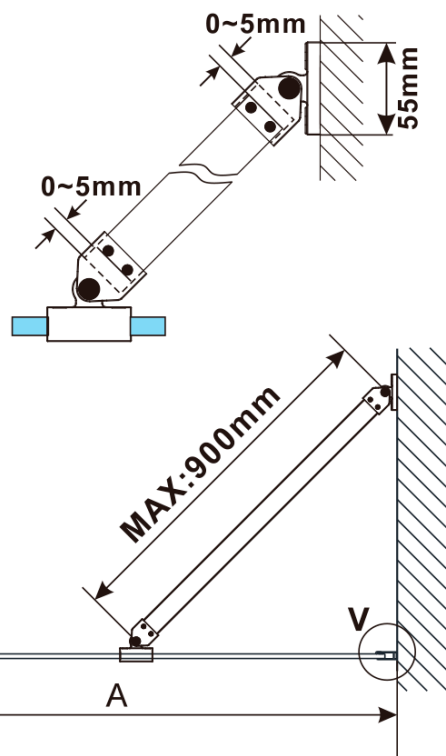

Objednací kód: ES1110

Základné informácie

Značka: Polysan

Séria: ESCA

Rozmery

Šírka: 967 mm

Výška: 2100 mm

Vlastnosti

Typ výplne: Matné sklo

Úprava skla: Antidrop

Hrúbka skla: 8 mm

Hmotnosť / ks: 44.0 kg

Balenie: 1 ks

Záruka: 3 roky

Technický list

MODEL	A,mm
ES1070/ES1170/ES1270/ES1370/ES1570	690~705
ES1080/ES1180/ES1280/ES1380/ES1580	790~805
ES1090/ES1190/ES1290/ES1390/ES1590	890~905
ES1010/ES1110/ES1210/ES1310/ES1510	990~1005
ES1011/ES1111/ES1211/ES1311/ES1511	1090~1105
ES1012/ES1112/ES1212/ES1312/ES1512	1190~1205
ES1013/ES1113/ES1213/ES1313/ES1513	1290~1305
ES1014/ES1114/ES1214/ES1314/ES1514	1390~1405
ES1015/ES1115/ES1215/ES1315/ES1515	1490~1505

MODEL	A,mm
ES1070/ES1170/ES1270/ES1370/ES1570	690~705
ES1080/ES1180/ES1280/ES1380/ES1580	790~805
ES1090/ES1190/ES1290/ES1390/ES1590	890~905
ES1010/ES1110/ES1210/ES1310/ES1510	990~1005
ES1011/ES1111/ES1211/ES1311/ES1511	1090~1105
ES1012/ES1112/ES1212/ES1312/ES1512	1190~1205
ES1013/ES1113/ES1213/ES1313/ES1513	1290~1305
ES1014/ES1114/ES1214/ES1314/ES1514	1390~1405
ES1015/ES1115/ES1215/ES1315/ES1515	1490~1505

MODEL	A,mm
ES1070/ES1170/ES1270/ES1370/ES1570	690-705
ES1080/ES1180/ES1280/ES1380/ES1580	790-805
ES1090/ES1190/ES1290/ES1390/ES1590	890-905
ES1010/ES1110/ES1210/ES1310/ES1510	990-1005
ES1011/ES1111/ES1211/ES1311/ES1511	1090-1105
ES1012/ES1112/ES1212/ES1312/ES1512	1190-1205
ES1013/ES1113/ES1213/ES1313/ES1513	1290-1305
ES1014/ES1114/ES1214/ES1314/ES1514	1390-1405
ES1015/ES1115/ES1215/ES1315/ES1515	1490-1505