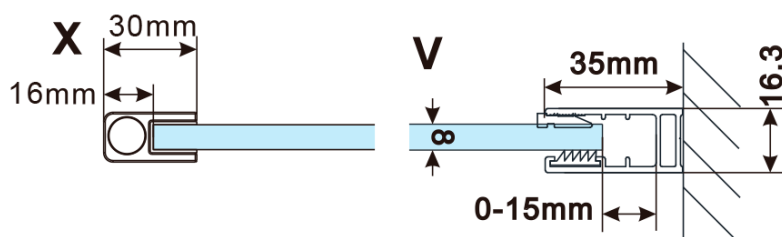

Objednací kód: ES1110

Základné informácie

Značka: Polysan

Séria: ESCA

Rozmery

Šírka: 967 mm

Výška: 2100 mm

Vlastnosti

Typ výplne: Matné sklo

Úprava skla: Antidrop

Hrúbka skla: 8 mm

Hmotnosť / ks: 44.0 kg

Balenie: 1 ks

Záruka: 3 roky

Technický list

MODEL	A,mm
ES1070/ES1170/ES1270/ES1370/ES1570	690~705
ES1080/ES1180/ES1280/ES1380/ES1580	790~805
ES1090/ES1190/ES1290/ES1390/ES1590	890~905
ES1010/ES1110/ES1210/ES1310/ES1510	990~1005
ES1011/ES1111/ES1211/ES1311/ES1511	1090~1105
ES1012/ES1112/ES1212/ES1312/ES1512	1190~1205
ES1013/ES1113/ES1213/ES1313/ES1513	1290~1305
ES1014/ES1114/ES1214/ES1314/ES1514	1390~1405
ES1015/ES1115/ES1215/ES1315/ES1515	1490~1505

MODEL	A,mm
ES1070/ES1170/ES1270/ES1370/ES1570	690~705
ES1080/ES1180/ES1280/ES1380/ES1580	790~805
ES1090/ES1190/ES1290/ES1390/ES1590	890~905
ES1010/ES1110/ES1210/ES1310/ES1510	990~1005
ES1011/ES1111/ES1211/ES1311/ES1511	1090~1105
ES1012/ES1112/ES1212/ES1312/ES1512	1190~1205
ES1013/ES1113/ES1213/ES1313/ES1513	1290~1305
ES1014/ES1114/ES1214/ES1314/ES1514	1390~1405
ES1015/ES1115/ES1215/ES1315/ES1515	1490~1505

MODEL	A,mm
ES1070/ES1170/ES1270/ES1370/ES1570	690-705
ES1080/ES1180/ES1280/ES1380/ES1580	790-805
ES1090/ES1190/ES1290/ES1390/ES1590	890-905
ES1010/ES1110/ES1210/ES1310/ES1510	990-1005
ES1011/ES1111/ES1211/ES1311/ES1511	1090-1105
ES1012/ES1112/ES1212/ES1312/ES1512	1190-1205
ES1013/ES1113/ES1213/ES1313/ES1513	1290-1305
ES1014/ES1114/ES1214/ES1314/ES1514	1390-1405
ES1015/ES1115/ES1215/ES1315/ES1515	1490-1505