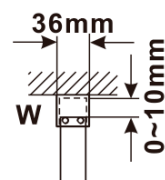

Objednací kód: ES1110

Základné informácie

Značka: Polysan

Séria: ESCA

Rozmery

Šírka: 967 mm

Výška: 2100 mm

Vlastnosti

MODEL	A,mm
ES1070/ES1170/ES1270/ES1370/ES1570	699
ES1080/ES1180/ES1280/ES1380/ES1580	799
ES1090/ES1190/ES1290/ES1390/ES1590	899
ES1010/ES1110/ES1210/ES1310/ES1510	999
ES1011/ES1111/ES1211/ES1311/ES1511	1099
ES1012/ES1112/ES1212/ES1312/ES1512	1199
ES1013/ES1113/ES1213/ES1313/ES1513	1299
ES1014/ES1114/ES1214/ES1314/ES1514	1399
ES1015/ES1115/ES1215/ES1315/ES1515	1499

MODEL	A,mm
ES1070/ES1170/ES1270/ES1370/ES1570	690~705
ES1080/ES1180/ES1280/ES1380/ES1580	790~805
ES1090/ES1190/ES1290/ES1390/ES1590	890~905
ES1010/ES1110/ES1210/ES1310/ES1510	990~1005
ES1011/ES1111/ES1211/ES1311/ES1511	1090~1105
ES1012/ES1112/ES1212/ES1312/ES1512	1190~1205
ES1013/ES1113/ES1213/ES1313/ES1513	1290~1305
ES1014/ES1114/ES1214/ES1314/ES1514	1390~1405
ES1015/ES1115/ES1215/ES1315/ES1515	1490~1505

MODEL	A,mm
ES1070/ES1170/ES1270/ES1370/ES1570	690-705
ES1080/ES1180/ES1280/ES1380/ES1580	790-805
ES1090/ES1190/ES1290/ES1390/ES1590	890-905
ES1010/ES1110/ES1210/ES1310/ES1510	990-1005
ES1011/ES1111/ES1211/ES1311/ES1511	1090-1105
ES1012/ES1112/ES1212/ES1312/ES1512	1190-1205
ES1013/ES1113/ES1213/ES1313/ES1513	1290-1305
ES1014/ES1114/ES1214/ES1314/ES1514	1390-1405
ES1015/ES1115/ES1215/ES1315/ES1515	1490-1505