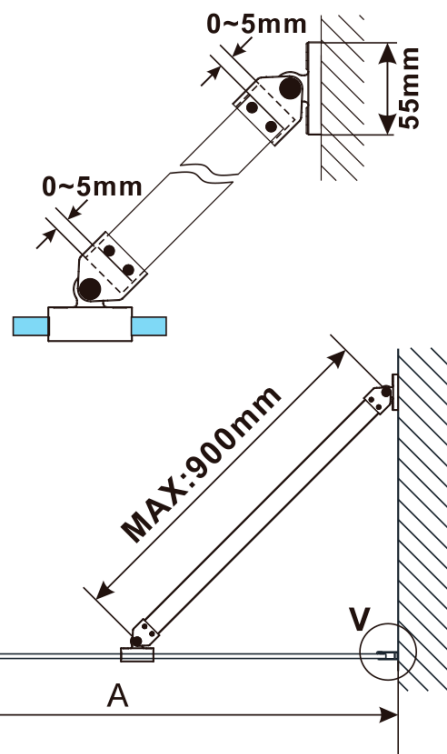

Objednací kód: ES1110

**Základné informácie**

Značka: Polysan

Séria: ESCA

**Rozmery**

Šírka: 967 mm

Výška: 2100 mm

**Vlastnosti**

Typ výplne: Matné sklo

Úprava skla: Antidrop

Hrúbka skla: 8 mm

Hmotnosť / ks: 44.0 kg

Balenie: 1 ks

Záruka: 3 roky

Technický list

MODEL	A,mm
ES1070/ES1170/ES1270/ES1370/ES1570	690~705
ES1080/ES1180/ES1280/ES1380/ES1580	790~805
ES1090/ES1190/ES1290/ES1390/ES1590	890~905
ES1010/ES1110/ES1210/ES1310/ES1510	990~1005
ES1011/ES1111/ES1211/ES1311/ES1511	1090~1105
ES1012/ES1112/ES1212/ES1312/ES1512	1190~1205
ES1013/ES1113/ES1213/ES1313/ES1513	1290~1305
ES1014/ES1114/ES1214/ES1314/ES1514	1390~1405
ES1015/ES1115/ES1215/ES1315/ES1515	1490~1505

MODEL	A,mm
ES1070/ES1170/ES1270/ES1370/ES1570	690~705
ES1080/ES1180/ES1280/ES1380/ES1580	790~805
ES1090/ES1190/ES1290/ES1390/ES1590	890~905
ES1010/ES1110/ES1210/ES1310/ES1510	990~1005
ES1011/ES1111/ES1211/ES1311/ES1511	1090~1105
ES1012/ES1112/ES1212/ES1312/ES1512	1190~1205
ES1013/ES1113/ES1213/ES1313/ES1513	1290~1305
ES1014/ES1114/ES1214/ES1314/ES1514	1390~1405
ES1015/ES1115/ES1215/ES1315/ES1515	1490~1505

MODEL	A,mm
ES1070/ES1170/ES1270/ES1370/ES1570	690-705
ES1080/ES1180/ES1280/ES1380/ES1580	790-805
ES1090/ES1190/ES1290/ES1390/ES1590	890-905
ES1010/ES1110/ES1210/ES1310/ES1510	990-1005
ES1011/ES1111/ES1211/ES1311/ES1511	1090-1105
ES1012/ES1112/ES1212/ES1312/ES1512	1190-1205
ES1013/ES1113/ES1213/ES1313/ES1513	1290-1305
ES1014/ES1114/ES1214/ES1314/ES1514	1390-1405
ES1015/ES1115/ES1215/ES1315/ES1515	1490-1505