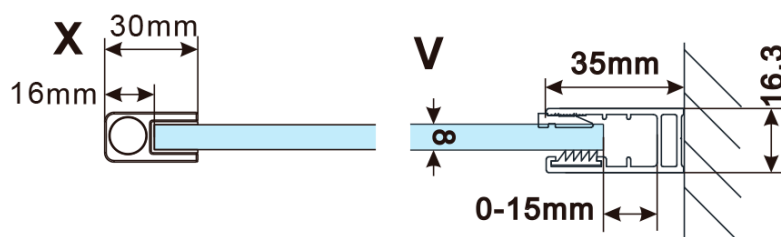

Objednací kód: ES1110

**Základné informácie**

Značka: Polysan

Séria: ESCA

**Rozmery**

Šírka: 967 mm

Výška: 2100 mm

**Vlastnosti**

Typ výplne: Matné sklo

Úprava skla: Antidrop

Hrúbka skla: 8 mm

Hmotnosť / ks: 44.0 kg

Balenie: 1 ks

Záruka: 3 roky

Technický list

MODEL	A,mm
ES1070/ES1170/ES1270/ES1370/ES1570	690~705
ES1080/ES1180/ES1280/ES1380/ES1580	790~805
ES1090/ES1190/ES1290/ES1390/ES1590	890~905
ES1010/ES1110/ES1210/ES1310/ES1510	990~1005
ES1011/ES1111/ES1211/ES1311/ES1511	1090~1105
ES1012/ES1112/ES1212/ES1312/ES1512	1190~1205
ES1013/ES1113/ES1213/ES1313/ES1513	1290~1305
ES1014/ES1114/ES1214/ES1314/ES1514	1390~1405
ES1015/ES1115/ES1215/ES1315/ES1515	1490~1505

MODEL	A,mm
ES1070/ES1170/ES1270/ES1370/ES1570	690~705
ES1080/ES1180/ES1280/ES1380/ES1580	790~805
ES1090/ES1190/ES1290/ES1390/ES1590	890~905
ES1010/ES1110/ES1210/ES1310/ES1510	990~1005
ES1011/ES1111/ES1211/ES1311/ES1511	1090~1105
ES1012/ES1112/ES1212/ES1312/ES1512	1190~1205
ES1013/ES1113/ES1213/ES1313/ES1513	1290~1305
ES1014/ES1114/ES1214/ES1314/ES1514	1390~1405
ES1015/ES1115/ES1215/ES1315/ES1515	1490~1505

MODEL	A,mm
ES1070/ES1170/ES1270/ES1370/ES1570	690-705
ES1080/ES1180/ES1280/ES1380/ES1580	790-805
ES1090/ES1190/ES1290/ES1390/ES1590	890-905
ES1010/ES1110/ES1210/ES1310/ES1510	990-1005
ES1011/ES1111/ES1211/ES1311/ES1511	1090-1105
ES1012/ES1112/ES1212/ES1312/ES1512	1190-1205
ES1013/ES1113/ES1213/ES1313/ES1513	1290-1305
ES1014/ES1114/ES1214/ES1314/ES1514	1390-1405
ES1015/ES1115/ES1215/ES1315/ES1515	1490-1505