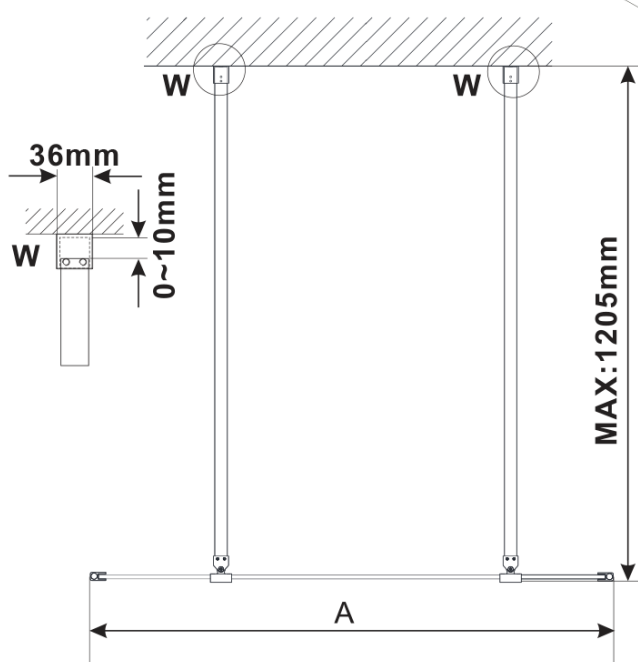

**Objednací kód:** ES1110

**Základné informácie**

**Značka:** Polysan

**Séria:** ESCA

**Rozmery**

**Šírka:** 967 mm

**Výška:** 2100 mm

**Vlastnosti**

### Technický list

MODEL	A,mm
ES1070/ES1170/ES1270/ES1370/ES1570	690~705
ES1080/ES1180/ES1280/ES1380/ES1580	790~805
ES1090/ES1190/ES1290/ES1390/ES1590	890~905
ES1010/ES1110/ES1210/ES1310/ES1510	990~1005
ES1011/ES1111/ES1211/ES1311/ES1511	1090~1105
ES1012/ES1112/ES1212/ES1312/ES1512	1190~1205
ES1013/ES1113/ES1213/ES1313/ES1513	1290~1305
ES1014/ES1114/ES1214/ES1314/ES1514	1390~1405
ES1015/ES1115/ES1215/ES1315/ES1515	1490~1505

MODEL	A,mm
ES1070/ES1170/ES1270/ES1370/ES1570	690~705
ES1080/ES1180/ES1280/ES1380/ES1580	790~805
ES1090/ES1190/ES1290/ES1390/ES1590	890~905
ES1010/ES1110/ES1210/ES1310/ES1510	990~1005
ES1011/ES1111/ES1211/ES1311/ES1511	1090~1105
ES1012/ES1112/ES1212/ES1312/ES1512	1190~1205
ES1013/ES1113/ES1213/ES1313/ES1513	1290~1305
ES1014/ES1114/ES1214/ES1314/ES1514	1390~1405
ES1015/ES1115/ES1215/ES1315/ES1515	1490~1505

MODEL	A,mm
ES1070/ES1170/ES1270/ES1370/ES1570	690-705
ES1080/ES1180/ES1280/ES1380/ES1580	790-805
ES1090/ES1190/ES1290/ES1390/ES1590	890-905
ES1010/ES1110/ES1210/ES1310/ES1510	990-1005
ES1011/ES1111/ES1211/ES1311/ES1511	1090-1105
ES1012/ES1112/ES1212/ES1312/ES1512	1190-1205
ES1013/ES1113/ES1213/ES1313/ES1513	1290-1305
ES1014/ES1114/ES1214/ES1314/ES1514	1390-1405
ES1015/ES1115/ES1215/ES1315/ES1515	1490-1505