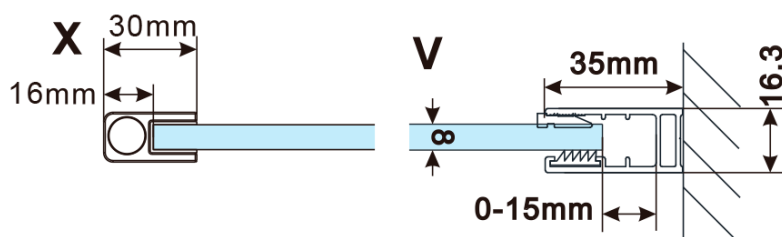

Objednací kód: ES1190

Základné informácie

Značka: Polysan

Séria: ESCA

Rozmery

Šírka: 867 mm

Výška: 2100 mm

Vlastnosti

Typ výplne: Matné sklo

Úprava skla: Antidrop

Hrúbka skla: 8 mm

Hmotnosť / ks: 38.0 kg

Balenie: 1 ks

Záruka: 3 roky

Technický list

MODEL	A,mm
ES1070/ES1170/ES1270/ES1370/ES1570	690~705
ES1080/ES1180/ES1280/ES1380/ES1580	790~805
ES1090/ES1190/ES1290/ES1390/ES1590	890~905
ES1010/ES1110/ES1210/ES1310/ES1510	990~1005
ES1011/ES1111/ES1211/ES1311/ES1511	1090~1105
ES1012/ES1112/ES1212/ES1312/ES1512	1190~1205
ES1013/ES1113/ES1213/ES1313/ES1513	1290~1305
ES1014/ES1114/ES1214/ES1314/ES1514	1390~1405
ES1015/ES1115/ES1215/ES1315/ES1515	1490~1505

MODEL	A,mm
ES1070/ES1170/ES1270/ES1370/ES1570	690~705
ES1080/ES1180/ES1280/ES1380/ES1580	790~805
ES1090/ES1190/ES1290/ES1390/ES1590	890~905
ES1010/ES1110/ES1210/ES1310/ES1510	990~1005
ES1011/ES1111/ES1211/ES1311/ES1511	1090~1105
ES1012/ES1112/ES1212/ES1312/ES1512	1190~1205
ES1013/ES1113/ES1213/ES1313/ES1513	1290~1305
ES1014/ES1114/ES1214/ES1314/ES1514	1390~1405
ES1015/ES1115/ES1215/ES1315/ES1515	1490~1505

MODEL	A,mm
ES1070/ES1170/ES1270/ES1370/ES1570	690-705
ES1080/ES1180/ES1280/ES1380/ES1580	790-805
ES1090/ES1190/ES1290/ES1390/ES1590	890-905
ES1010/ES1110/ES1210/ES1310/ES1510	990-1005
ES1011/ES1111/ES1211/ES1311/ES1511	1090-1105
ES1012/ES1112/ES1212/ES1312/ES1512	1190-1205
ES1013/ES1113/ES1213/ES1313/ES1513	1290-1305
ES1014/ES1114/ES1214/ES1314/ES1514	1390-1405
ES1015/ES1115/ES1215/ES1315/ES1515	1490-1505