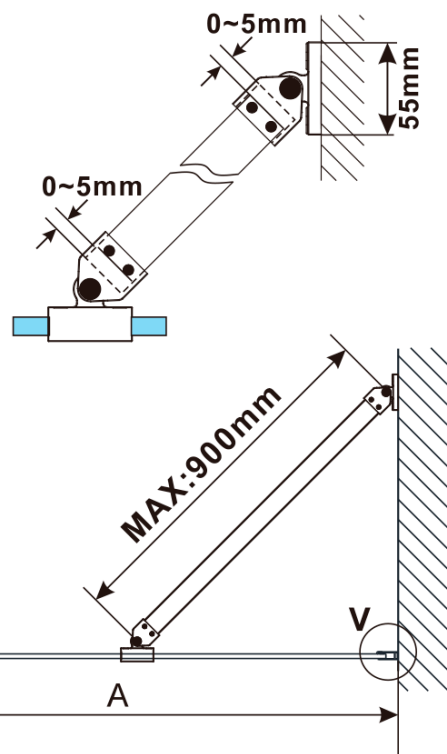

Objednací kód: ES1190

Základné informácie

Značka: Polysan

Séria: ESCA

Rozmery

Šírka: 867 mm

Výška: 2100 mm

Vlastnosti

Typ výplne: Matné sklo

Úprava skla: Antidrop

Hrúbka skla: 8 mm

Hmotnosť / ks: 38.0 kg

Balenie: 1 ks

Záruka: 3 roky

Technický list

MODEL	A,mm
ES1070/ES1170/ES1270/ES1370/ES1570	690~705
ES1080/ES1180/ES1280/ES1380/ES1580	790~805
ES1090/ES1190/ES1290/ES1390/ES1590	890~905
ES1010/ES1110/ES1210/ES1310/ES1510	990~1005
ES1011/ES1111/ES1211/ES1311/ES1511	1090~1105
ES1012/ES1112/ES1212/ES1312/ES1512	1190~1205
ES1013/ES1113/ES1213/ES1313/ES1513	1290~1305
ES1014/ES1114/ES1214/ES1314/ES1514	1390~1405
ES1015/ES1115/ES1215/ES1315/ES1515	1490~1505

MODEL	A,mm
ES1070/ES1170/ES1270/ES1370/ES1570	690~705
ES1080/ES1180/ES1280/ES1380/ES1580	790~805
ES1090/ES1190/ES1290/ES1390/ES1590	890~905
ES1010/ES1110/ES1210/ES1310/ES1510	990~1005
ES1011/ES1111/ES1211/ES1311/ES1511	1090~1105
ES1012/ES1112/ES1212/ES1312/ES1512	1190~1205
ES1013/ES1113/ES1213/ES1313/ES1513	1290~1305
ES1014/ES1114/ES1214/ES1314/ES1514	1390~1405
ES1015/ES1115/ES1215/ES1315/ES1515	1490~1505

MODEL	A,mm
ES1070/ES1170/ES1270/ES1370/ES1570	690-705
ES1080/ES1180/ES1280/ES1380/ES1580	790-805
ES1090/ES1190/ES1290/ES1390/ES1590	890-905
ES1010/ES1110/ES1210/ES1310/ES1510	990-1005
ES1011/ES1111/ES1211/ES1311/ES1511	1090-1105
ES1012/ES1112/ES1212/ES1312/ES1512	1190-1205
ES1013/ES1113/ES1213/ES1313/ES1513	1290-1305
ES1014/ES1114/ES1214/ES1314/ES1514	1390-1405
ES1015/ES1115/ES1215/ES1315/ES1515	1490-1505