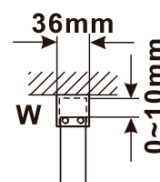

Objednací kód: ES1190

Základné informácie

Značka: Polysan

Séria: ESCA

Rozmery

Šírka: 867 mm

Výška: 2100 mm

Vlastnosti

MODEL	A,mm
ES1070/ES1170/ES1270/ES1370/ES1570	699
ES1080/ES1180/ES1280/ES1380/ES1580	799
ES1090/ES1190/ES1290/ES1390/ES1590	899
ES1010/ES1110/ES1210/ES1310/ES1510	999
ES1011/ES1111/ES1211/ES1311/ES1511	1099
ES1012/ES1112/ES1212/ES1312/ES1512	1199
ES1013/ES1113/ES1213/ES1313/ES1513	1299
ES1014/ES1114/ES1214/ES1314/ES1514	1399
ES1015/ES1115/ES1215/ES1315/ES1515	1499

MODEL	A,mm
ES1070/ES1170/ES1270/ES1370/ES1570	690~705
ES1080/ES1180/ES1280/ES1380/ES1580	790~805
ES1090/ES1190/ES1290/ES1390/ES1590	890~905
ES1010/ES1110/ES1210/ES1310/ES1510	990~1005
ES1011/ES1111/ES1211/ES1311/ES1511	1090~1105
ES1012/ES1112/ES1212/ES1312/ES1512	1190~1205
ES1013/ES1113/ES1213/ES1313/ES1513	1290~1305
ES1014/ES1114/ES1214/ES1314/ES1514	1390~1405
ES1015/ES1115/ES1215/ES1315/ES1515	1490~1505

MODEL	A,mm
ES1070/ES1170/ES1270/ES1370/ES1570	690-705
ES1080/ES1180/ES1280/ES1380/ES1580	790-805
ES1090/ES1190/ES1290/ES1390/ES1590	890-905
ES1010/ES1110/ES1210/ES1310/ES1510	990-1005
ES1011/ES1111/ES1211/ES1311/ES1511	1090-1105
ES1012/ES1112/ES1212/ES1312/ES1512	1190-1205
ES1013/ES1113/ES1213/ES1313/ES1513	1290-1305
ES1014/ES1114/ES1214/ES1314/ES1514	1390-1405
ES1015/ES1115/ES1215/ES1315/ES1515	1490-1505