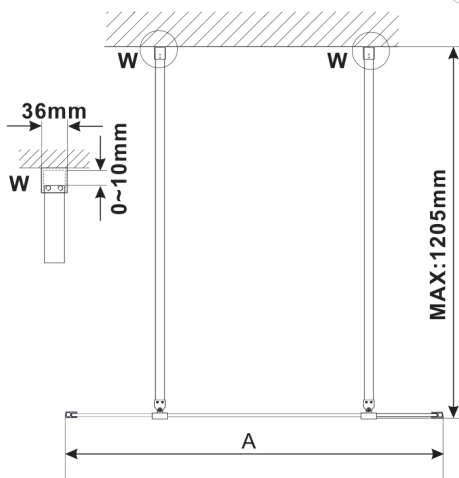

Objednací kód: ES1190

Rozměry

Šířka: 867 mm
 Výška: 2100 mm

Vlastnosti

Záruka: 3 roky

Technický list

MODEL	A,mm
ES1070, ES1170, ES1270, ES1370, ES1570	690~705
ES1080, ES1180, ES1280, ES1380, ES1580	790~805
ES1090, ES1190, ES1290, ES1390, ES1590	890~905
ES1010, ES1110, ES1210, ES1310, ES1510	990~1005
ES1011, ES1111, ES1211, ES1311, ES1511	1090~1105
ES1012, ES1112, ES1212, ES1312, ES1512	1190~1205
ES1013, ES1113, ES1213, ES1313, ES1513	1290~1305
ES1014, ES1114, ES1214, ES1314, ES1514	1390~1405
ES1015, ES1115, ES1215, ES1315, ES1515	1490~1505

MODEL	A,mm
ES1070,ES1170,ES1270,ES1370,ES1570	699
ES1080,ES1180,ES1280,ES1380,ES1580	799
ES1090,ES1190,ES1290,ES1390,ES1590	899
ES1010,ES1110,ES1210,ES1310,ES1510	999
ES1011,ES1111,ES1211,ES1311,ES1511	1099
ES1012,ES1112,ES1212,ES1312,ES1512	1199
ES1013,ES1113,ES1213,ES1313,ES1513	1299
ES1014,ES1114,ES1214,ES1314,ES1514	1399
ES1015,ES1115,ES1215,ES1315,ES1515	1499

MODEL	A,mm
ES1070,ES1170,ES1270,ES1370,ES1570	690-705
ES1080,ES1180,ES1280,ES1380,ES1580	790-805
ES1090,ES1190,ES1290,ES1390,ES1590	890-905
ES1010,ES1110,ES1210,ES1310,ES1510	990-1005
ES1011,ES1111,ES1211,ES1311,ES1511	1090-1105
ES1012,ES1112,ES1212,ES1312,ES1512	1190-1205
ES1013,ES1113,ES1213,ES1313,ES1513	1290-1305
ES1014,ES1114,ES1214,ES1314,ES1514	1390-1405
ES1015,ES1115,ES1215,ES1315,ES1515	1490-1505

MODEL	A,mm
ES1070, ES1170, ES1270, ES1370, ES1570	690-705
ES1080, ES1180, ES1280, ES1380, ES1580	790-805
ES1090, ES1190, ES1290, ES1390, ES1590	890-905
ES1010, ES1110, ES1210, ES1310, ES1510	990-1005
ES1011, ES1111, ES1211, ES1311, ES1511	1090-1105
ES1012, ES1112, ES1212, ES1312, ES1512	1190-1205
ES1013, ES1113, ES1213, ES1313, ES1513	1290-1305
ES1014, ES1114, ES1214, ES1314, ES1514	1390-1405
ES1015, ES1115, ES1215, ES1315, ES1515	1490-1505