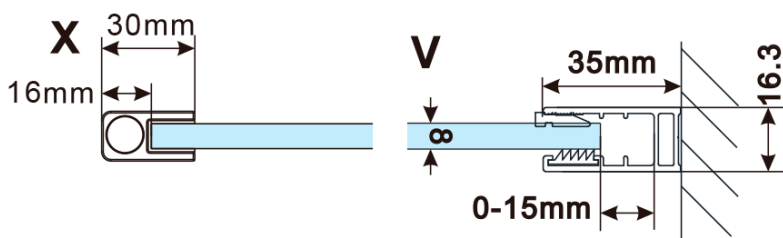

Objednací kód: ES1180

Základné informácie

Značka: Polysan

Séria: ESCA

Rozmery

Šírka: 767 mm

Výška: 2100 mm

Vlastnosti

Typ výplne: Matné sklo

Úprava skla: Antidrop

Hrúbka skla: 8 mm

Hmotnosť / ks: 38.0 kg

Balenie: 1 ks

Záruka: 3 roky

Technický list

MODEL	A,mm
ES1070/ES1170/ES1270/ES1370/ES1570	690~705
ES1080/ES1180/ES1280/ES1380/ES1580	790~805
ES1090/ES1190/ES1290/ES1390/ES1590	890~905
ES1010/ES1110/ES1210/ES1310/ES1510	990~1005
ES1011/ES1111/ES1211/ES1311/ES1511	1090~1105
ES1012/ES1112/ES1212/ES1312/ES1512	1190~1205
ES1013/ES1113/ES1213/ES1313/ES1513	1290~1305
ES1014/ES1114/ES1214/ES1314/ES1514	1390~1405
ES1015/ES1115/ES1215/ES1315/ES1515	1490~1505

MODEL	A,mm
ES1070/ES1170/ES1270/ES1370/ES1570	690~705
ES1080/ES1180/ES1280/ES1380/ES1580	790~805
ES1090/ES1190/ES1290/ES1390/ES1590	890~905
ES1010/ES1110/ES1210/ES1310/ES1510	990~1005
ES1011/ES1111/ES1211/ES1311/ES1511	1090~1105
ES1012/ES1112/ES1212/ES1312/ES1512	1190~1205
ES1013/ES1113/ES1213/ES1313/ES1513	1290~1305
ES1014/ES1114/ES1214/ES1314/ES1514	1390~1405
ES1015/ES1115/ES1215/ES1315/ES1515	1490~1505

MODEL	A,mm
ES1070/ES1170/ES1270/ES1370/ES1570	690-705
ES1080/ES1180/ES1280/ES1380/ES1580	790-805
ES1090/ES1190/ES1290/ES1390/ES1590	890-905
ES1010/ES1110/ES1210/ES1310/ES1510	990-1005
ES1011/ES1111/ES1211/ES1311/ES1511	1090-1105
ES1012/ES1112/ES1212/ES1312/ES1512	1190-1205
ES1013/ES1113/ES1213/ES1313/ES1513	1290-1305
ES1014/ES1114/ES1214/ES1314/ES1514	1390-1405
ES1015/ES1115/ES1215/ES1315/ES1515	1490-1505