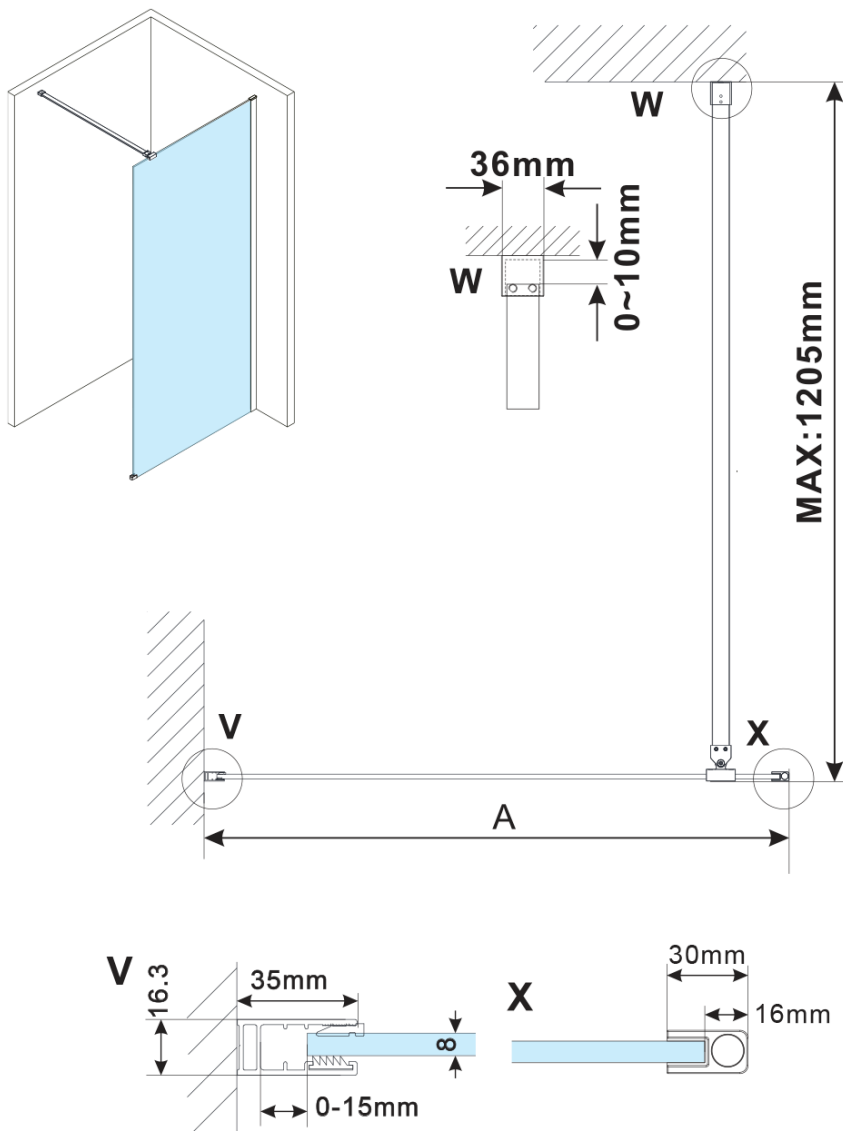

Objednací kód: ES1180

Základné informácie

Značka: Polysan

Séria: ESCA

Rozmery

Šírka: 767 mm

Výška: 2100 mm

Vlastnosti

Typ výplne: Matné sklo

Úprava skla: Antidrop

Hrúbka skla: 8 mm

Hmotnosť / ks: 38.0 kg

Balenie: 1 ks

Záruka: 3 roky

Technický list

MODEL	A,mm
ES1070/ES1170/ES1270/ES1370/ES1570	690~705
ES1080/ES1180/ES1280/ES1380/ES1580	790~805
ES1090/ES1190/ES1290/ES1390/ES1590	890~905
ES1010/ES1110/ES1210/ES1310/ES1510	990~1005
ES1011/ES1111/ES1211/ES1311/ES1511	1090~1105
ES1012/ES1112/ES1212/ES1312/ES1512	1190~1205
ES1013/ES1113/ES1213/ES1313/ES1513	1290~1305
ES1014/ES1114/ES1214/ES1314/ES1514	1390~1405
ES1015/ES1115/ES1215/ES1315/ES1515	1490~1505

MODEL	A,mm
ES1070/ES1170/ES1270/ES1370/ES1570	690~705
ES1080/ES1180/ES1280/ES1380/ES1580	790~805
ES1090/ES1190/ES1290/ES1390/ES1590	890~905
ES1010/ES1110/ES1210/ES1310/ES1510	990~1005
ES1011/ES1111/ES1211/ES1311/ES1511	1090~1105
ES1012/ES1112/ES1212/ES1312/ES1512	1190~1205
ES1013/ES1113/ES1213/ES1313/ES1513	1290~1305
ES1014/ES1114/ES1214/ES1314/ES1514	1390~1405
ES1015/ES1115/ES1215/ES1315/ES1515	1490~1505

MODEL	A,mm
ES1070/ES1170/ES1270/ES1370/ES1570	690-705
ES1080/ES1180/ES1280/ES1380/ES1580	790-805
ES1090/ES1190/ES1290/ES1390/ES1590	890-905
ES1010/ES1110/ES1210/ES1310/ES1510	990-1005
ES1011/ES1111/ES1211/ES1311/ES1511	1090-1105
ES1012/ES1112/ES1212/ES1312/ES1512	1190-1205
ES1013/ES1113/ES1213/ES1313/ES1513	1290-1305
ES1014/ES1114/ES1214/ES1314/ES1514	1390-1405
ES1015/ES1115/ES1215/ES1315/ES1515	1490-1505