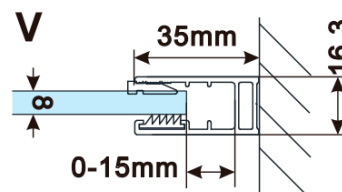

Objednací kód: ES1170

Základné informácie

Značka: Polysan

Séria: ESCA

Rozmery

Šírka: 667 mm

Výška: 2100 mm

Vlastnosti

Typ výplne: Matné sklo

Úprava skla: Antidrop

Hrúbka skla: 8 mm

Hmotnosť / ks: 31.0 kg

Balenie: 1 ks

Záruka: 3 roky

Technický list

MODEL	A,mm
ES1070/ES1170/ES1270/ES1370/ES1570	690~705
ES1080/ES1180/ES1280/ES1380/ES1580	790~805
ES1090/ES1190/ES1290/ES1390/ES1590	890~905
ES1010/ES1110/ES1210/ES1310/ES1510	990~1005
ES1011/ES1111/ES1211/ES1311/ES1511	1090~1105
ES1012/ES1112/ES1212/ES1312/ES1512	1190~1205
ES1013/ES1113/ES1213/ES1313/ES1513	1290~1305
ES1014/ES1114/ES1214/ES1314/ES1514	1390~1405
ES1015/ES1115/ES1215/ES1315/ES1515	1490~1505

MODEL	A,mm
ES1070/ES1170/ES1270/ES1370/ES1570	690~705
ES1080/ES1180/ES1280/ES1380/ES1580	790~805
ES1090/ES1190/ES1290/ES1390/ES1590	890~905
ES1010/ES1110/ES1210/ES1310/ES1510	990~1005
ES1011/ES1111/ES1211/ES1311/ES1511	1090~1105
ES1012/ES1112/ES1212/ES1312/ES1512	1190~1205
ES1013/ES1113/ES1213/ES1313/ES1513	1290~1305
ES1014/ES1114/ES1214/ES1314/ES1514	1390~1405
ES1015/ES1115/ES1215/ES1315/ES1515	1490~1505

MODEL	A,mm
ES1070/ES1170/ES1270/ES1370/ES1570	690-705
ES1080/ES1180/ES1280/ES1380/ES1580	790-805
ES1090/ES1190/ES1290/ES1390/ES1590	890-905
ES1010/ES1110/ES1210/ES1310/ES1510	990-1005
ES1011/ES1111/ES1211/ES1311/ES1511	1090-1105
ES1012/ES1112/ES1212/ES1312/ES1512	1190-1205
ES1013/ES1113/ES1213/ES1313/ES1513	1290-1305
ES1014/ES1114/ES1214/ES1314/ES1514	1390-1405
ES1015/ES1115/ES1215/ES1315/ES1515	1490-1505