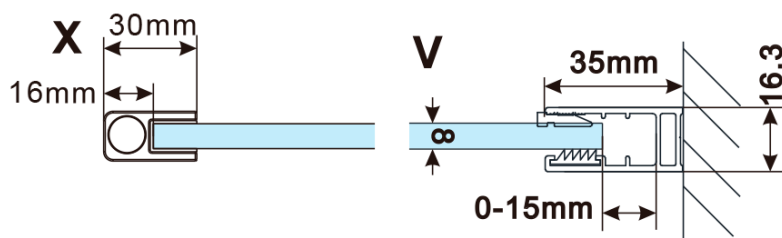

**Objednací kód:** ES1170

**Základné informácie**

**Značka:** Polysan

**Séria:** ESCA

**Rozmery**

**Šírka:** 667 mm

**Výška:** 2100 mm

**Vlastnosti**

**Typ výplne:** Matné sklo

**Úprava skla:** Antidrop

**Hrúbka skla:** 8 mm

**Hmotnosť / ks:** 31.0 kg

**Balenie:** 1 ks

**Záruka:** 3 roky

Technický list

MODEL	A,mm
ES1070/ES1170/ES1270/ES1370/ES1570	690~705
ES1080/ES1180/ES1280/ES1380/ES1580	790~805
ES1090/ES1190/ES1290/ES1390/ES1590	890~905
ES1010/ES1110/ES1210/ES1310/ES1510	990~1005
ES1011/ES1111/ES1211/ES1311/ES1511	1090~1105
ES1012/ES1112/ES1212/ES1312/ES1512	1190~1205
ES1013/ES1113/ES1213/ES1313/ES1513	1290~1305
ES1014/ES1114/ES1214/ES1314/ES1514	1390~1405
ES1015/ES1115/ES1215/ES1315/ES1515	1490~1505

MODEL	A,mm
ES1070/ES1170/ES1270/ES1370/ES1570	690~705
ES1080/ES1180/ES1280/ES1380/ES1580	790~805
ES1090/ES1190/ES1290/ES1390/ES1590	890~905
ES1010/ES1110/ES1210/ES1310/ES1510	990~1005
ES1011/ES1111/ES1211/ES1311/ES1511	1090~1105
ES1012/ES1112/ES1212/ES1312/ES1512	1190~1205
ES1013/ES1113/ES1213/ES1313/ES1513	1290~1305
ES1014/ES1114/ES1214/ES1314/ES1514	1390~1405
ES1015/ES1115/ES1215/ES1315/ES1515	1490~1505

MODEL	A,mm
ES1070/ES1170/ES1270/ES1370/ES1570	690-705
ES1080/ES1180/ES1280/ES1380/ES1580	790-805
ES1090/ES1190/ES1290/ES1390/ES1590	890-905
ES1010/ES1110/ES1210/ES1310/ES1510	990-1005
ES1011/ES1111/ES1211/ES1311/ES1511	1090-1105
ES1012/ES1112/ES1212/ES1312/ES1512	1190-1205
ES1013/ES1113/ES1213/ES1313/ES1513	1290-1305
ES1014/ES1114/ES1214/ES1314/ES1514	1390-1405
ES1015/ES1115/ES1215/ES1315/ES1515	1490-1505