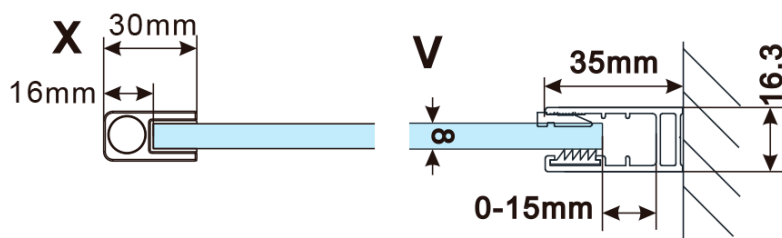

Objednací kód: ES1170

Základné informácie

Značka: Polysan

Séria: ESCA

Rozmery

Šírka: 667 mm

Výška: 2100 mm

Vlastnosti

Typ výplne: Matné sklo

Úprava skla: Antidrop

Hrúbka skla: 8 mm

Hmotnosť / ks: 31.0 kg

Balenie: 1 ks

Záruka: 3 roky

Technický list

MODEL	A,mm
ES1070/ES1170/ES1270/ES1370/ES1570	690~705
ES1080/ES1180/ES1280/ES1380/ES1580	790~805
ES1090/ES1190/ES1290/ES1390/ES1590	890~905
ES1010/ES1110/ES1210/ES1310/ES1510	990~1005
ES1011/ES1111/ES1211/ES1311/ES1511	1090~1105
ES1012/ES1112/ES1212/ES1312/ES1512	1190~1205
ES1013/ES1113/ES1213/ES1313/ES1513	1290~1305
ES1014/ES1114/ES1214/ES1314/ES1514	1390~1405
ES1015/ES1115/ES1215/ES1315/ES1515	1490~1505

MODEL	A,mm
ES1070/ES1170/ES1270/ES1370/ES1570	690~705
ES1080/ES1180/ES1280/ES1380/ES1580	790~805
ES1090/ES1190/ES1290/ES1390/ES1590	890~905
ES1010/ES1110/ES1210/ES1310/ES1510	990~1005
ES1011/ES1111/ES1211/ES1311/ES1511	1090~1105
ES1012/ES1112/ES1212/ES1312/ES1512	1190~1205
ES1013/ES1113/ES1213/ES1313/ES1513	1290~1305
ES1014/ES1114/ES1214/ES1314/ES1514	1390~1405
ES1015/ES1115/ES1215/ES1315/ES1515	1490~1505

MODEL	A,mm
ES1070/ES1170/ES1270/ES1370/ES1570	690-705
ES1080/ES1180/ES1280/ES1380/ES1580	790-805
ES1090/ES1190/ES1290/ES1390/ES1590	890-905
ES1010/ES1110/ES1210/ES1310/ES1510	990-1005
ES1011/ES1111/ES1211/ES1311/ES1511	1090-1105
ES1012/ES1112/ES1212/ES1312/ES1512	1190-1205
ES1013/ES1113/ES1213/ES1313/ES1513	1290-1305
ES1014/ES1114/ES1214/ES1314/ES1514	1390-1405
ES1015/ES1115/ES1215/ES1315/ES1515	1490-1505