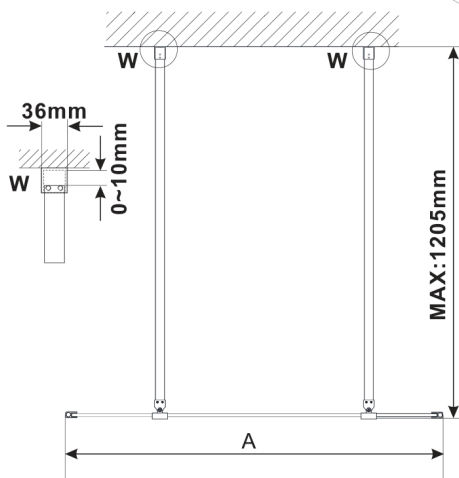

Objednací kód: ES1170

Rozměry

Šířka: 667 mm
 Výška: 2100 mm

Vlastnosti

Záruka: 3 roky

Technický list

MODEL	A,mm
ES1070,ES1170,ES1270,ES1370,ES1570	690~705
ES1080,ES1180,ES1280,ES1380,ES1580	790~805
ES1090,ES1190,ES1290,ES1390,ES1590	890~905
ES1010,ES1110,ES1210,ES1310,ES1510	990~1005
ES1011,ES1111,ES1211,ES1311,ES1511	1090~1105
ES1012,ES1112,ES1212,ES1312,ES1512	1190~1205
ES1013,ES1113,ES1213,ES1313,ES1513	1290~1305
ES1014,ES1114,ES1214,ES1314,ES1514	1390~1405
ES1015,ES1115,ES1215,ES1315,ES1515	1490~1505

MODEL	A,mm
ES1070, ES1170, ES1270, ES1370, ES1570	690~705
ES1080, ES1180, ES1280, ES1380, ES1580	790~805
ES1090, ES1190, ES1290, ES1390, ES1590	890~905
ES1010, ES1110, ES1210, ES1310, ES1510	990~1005
ES1011, ES1111, ES1211, ES1311, ES1511	1090~1105
ES1012, ES1112, ES1212, ES1312, ES1512	1190~1205
ES1013, ES1113, ES1213, ES1313, ES1513	1290~1305
ES1014, ES1114, ES1214, ES1314, ES1514	1390~1405
ES1015, ES1115, ES1215, ES1315, ES1515	1490~1505

MODEL	A,mm
ES1070,ES1170,ES1270,ES1370,ES1570	699
ES1080,ES1180,ES1280,ES1380,ES1580	799
ES1090,ES1190,ES1290,ES1390,ES1590	899
ES1010,ES1110,ES1210,ES1310,ES1510	999
ES1011,ES1111,ES1211,ES1311,ES1511	1099
ES1012,ES1112,ES1212,ES1312,ES1512	1199
ES1013,ES1113,ES1213,ES1313,ES1513	1299
ES1014,ES1114,ES1214,ES1314,ES1514	1399
ES1015,ES1115,ES1215,ES1315,ES1515	1499

MODEL	A,mm
ES1070, ES1170, ES1270, ES1370, ES1570	690-705
ES1080, ES1180, ES1280, ES1380, ES1580	790-805
ES1090, ES1190, ES1290, ES1390, ES1590	890-905
ES1010, ES1110, ES1210, ES1310, ES1510	990-1005
ES1011, ES1111, ES1211, ES1311, ES1511	1090-1105
ES1012, ES1112, ES1212, ES1312, ES1512	1190-1205
ES1013, ES1113, ES1213, ES1313, ES1513	1290-1305
ES1014, ES1114, ES1214, ES1314, ES1514	1390-1405
ES1015, ES1115, ES1215, ES1315, ES1515	1490-1505