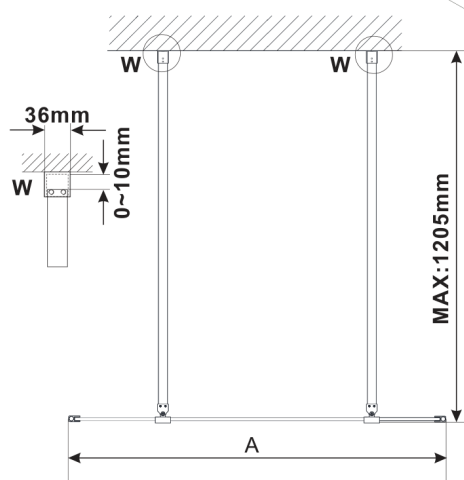

Objednací kód: ES1213

Rozměry

Šířka: 1267 mm

Výška: 2100 mm

Vlastnosti

Záruka: 3 roky

Technický list

MODEL	A,mm
ES1070,ES1170,ES1270,ES1370,ES1570	690~705
ES1080,ES1180,ES1280,ES1380,ES1580	790~805
ES1090,ES1190,ES1290,ES1390,ES1590	890~905
ES1010,ES1110,ES1210,ES1310,ES1510	990~1005
ES1011,ES1111,ES1211,ES1311,ES1511	1090~1105
ES1012,ES1112,ES1212,ES1312,ES1512	1190~1205
ES1013,ES1113,ES1213,ES1313,ES1513	1290~1305
ES1014,ES1114,ES1214,ES1314,ES1514	1390~1405
ES1015,ES1115,ES1215,ES1315,ES1515	1490~1505

MODEL	A,mm
ES1070,ES1170,ES1270,ES1370,ES1570	699
ES1080,ES1180,ES1280,ES1380,ES1580	799
ES1090,ES1190,ES1290,ES1390,ES1590	899
ES1010,ES1110,ES1210,ES1310,ES1510	999
ES1011,ES1111,ES1211,ES1311,ES1511	1099
ES1012,ES1112,ES1212,ES1312,ES1512	1199
ES1013,ES1113,ES1213,ES1313,ES1513	1299
ES1014,ES1114,ES1214,ES1314,ES1514	1399
ES1015,ES1115,ES1215,ES1315,ES1515	1499

MODEL	A,mm
ES1070, ES1170, ES1270, ES1370, ES1570	690-705
ES1080, ES1180, ES1280, ES1380, ES1580	790-805
ES1090, ES1190, ES1290, ES1390, ES1590	890-905
ES1010, ES1110, ES1210, ES1310, ES1510	990-1005
ES1011, ES1111, ES1211, ES1311, ES1511	1090-1105
ES1012, ES1112, ES1212, ES1312, ES1512	1190-1205
ES1013, ES1113, ES1213, ES1313, ES1513	1290-1305
ES1014, ES1114, ES1214, ES1314, ES1514	1390-1405
ES1015, ES1115, ES1215, ES1315, ES1515	1490-1505